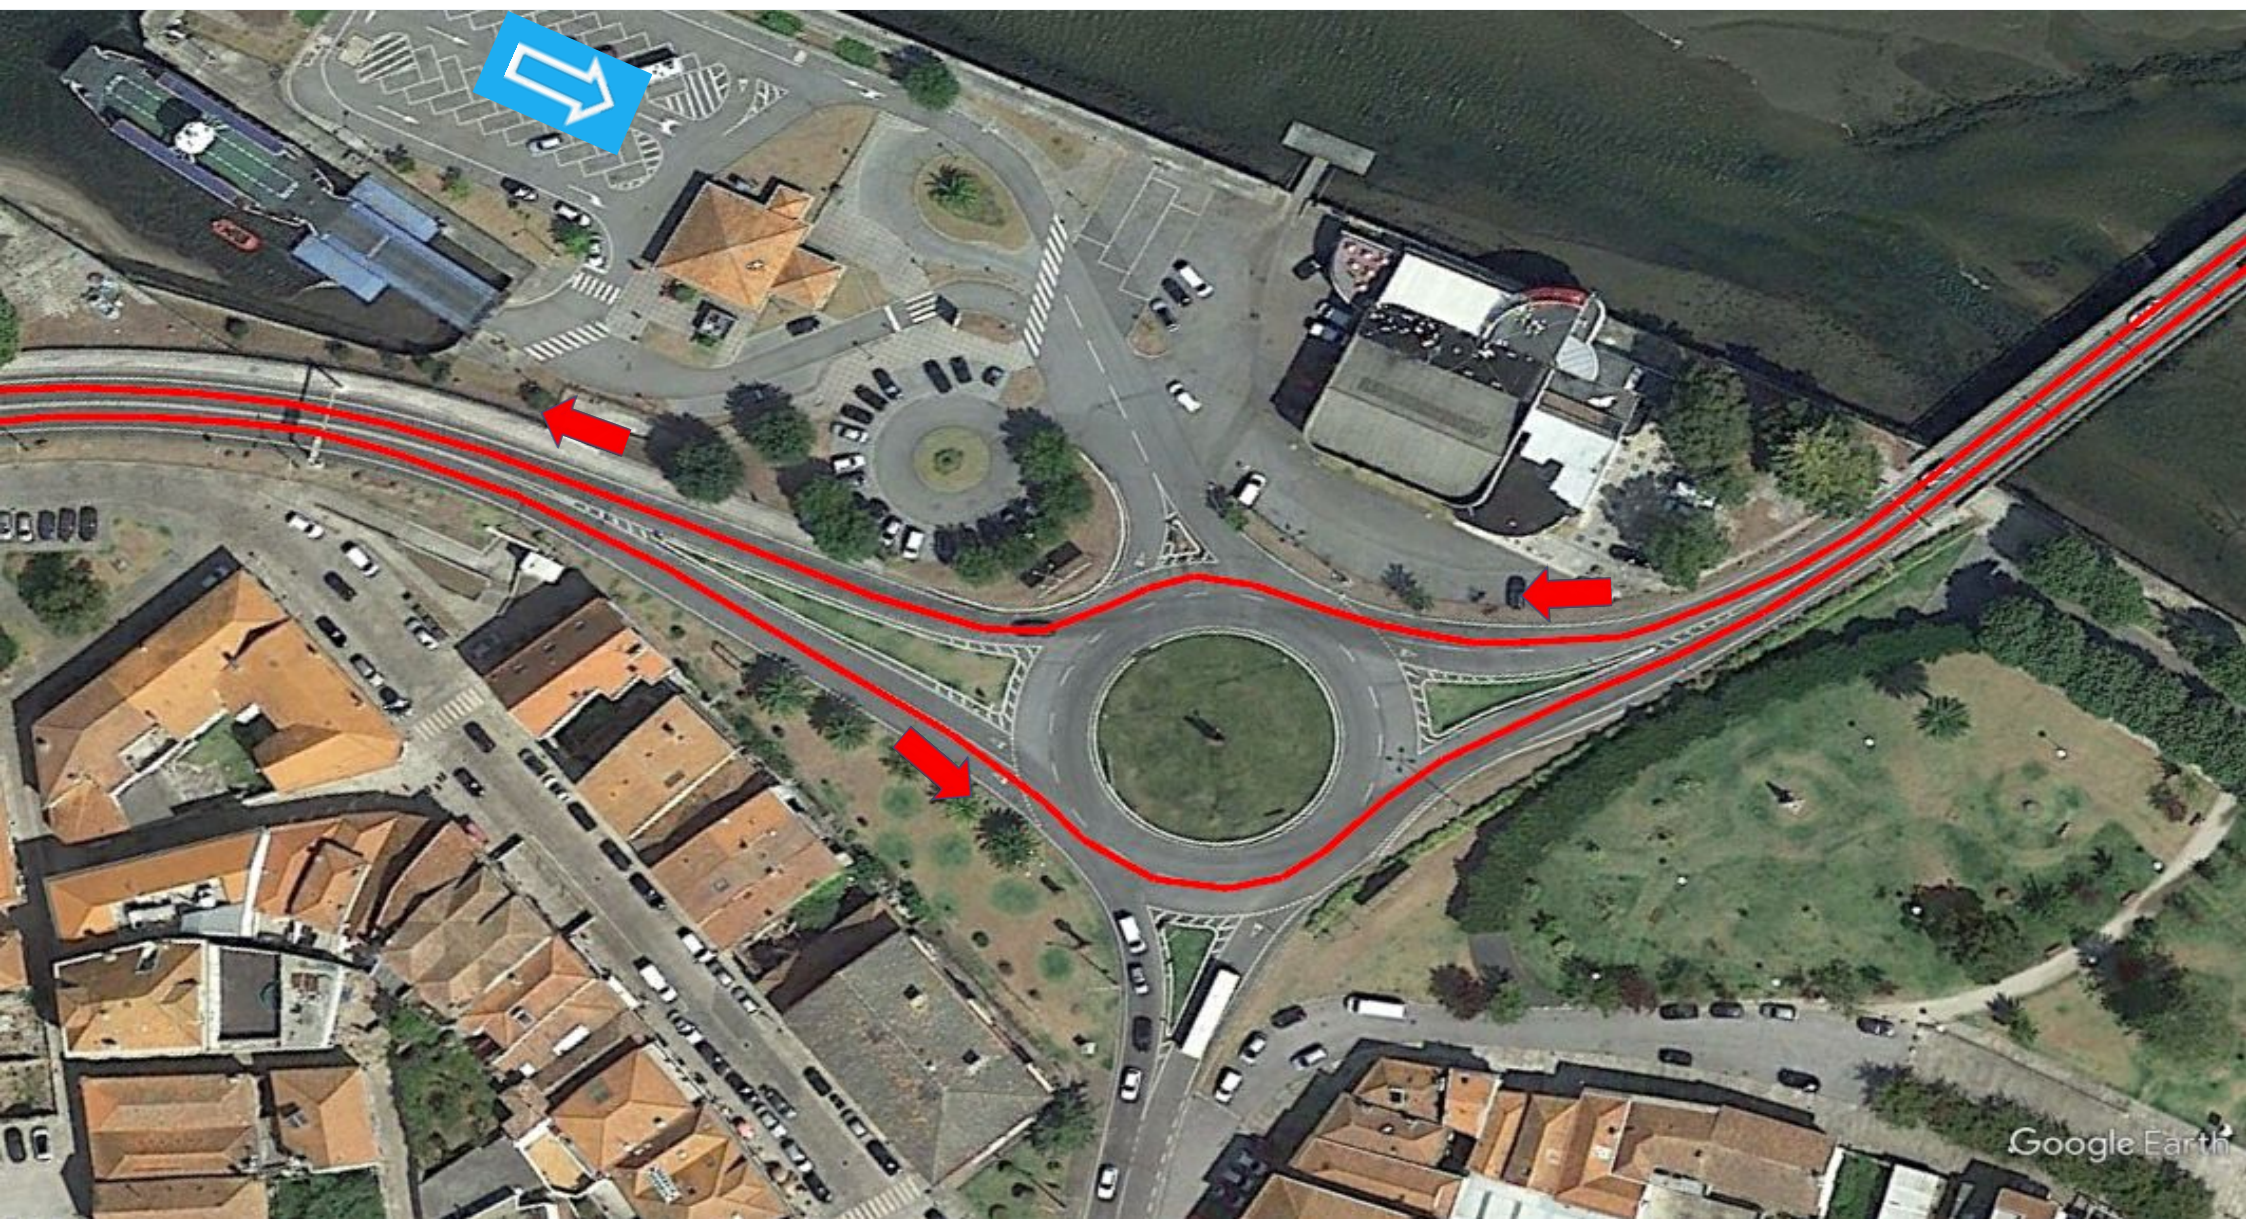

XII Triatlo Longo de Caminha

Prova Aberta - Distância Standard