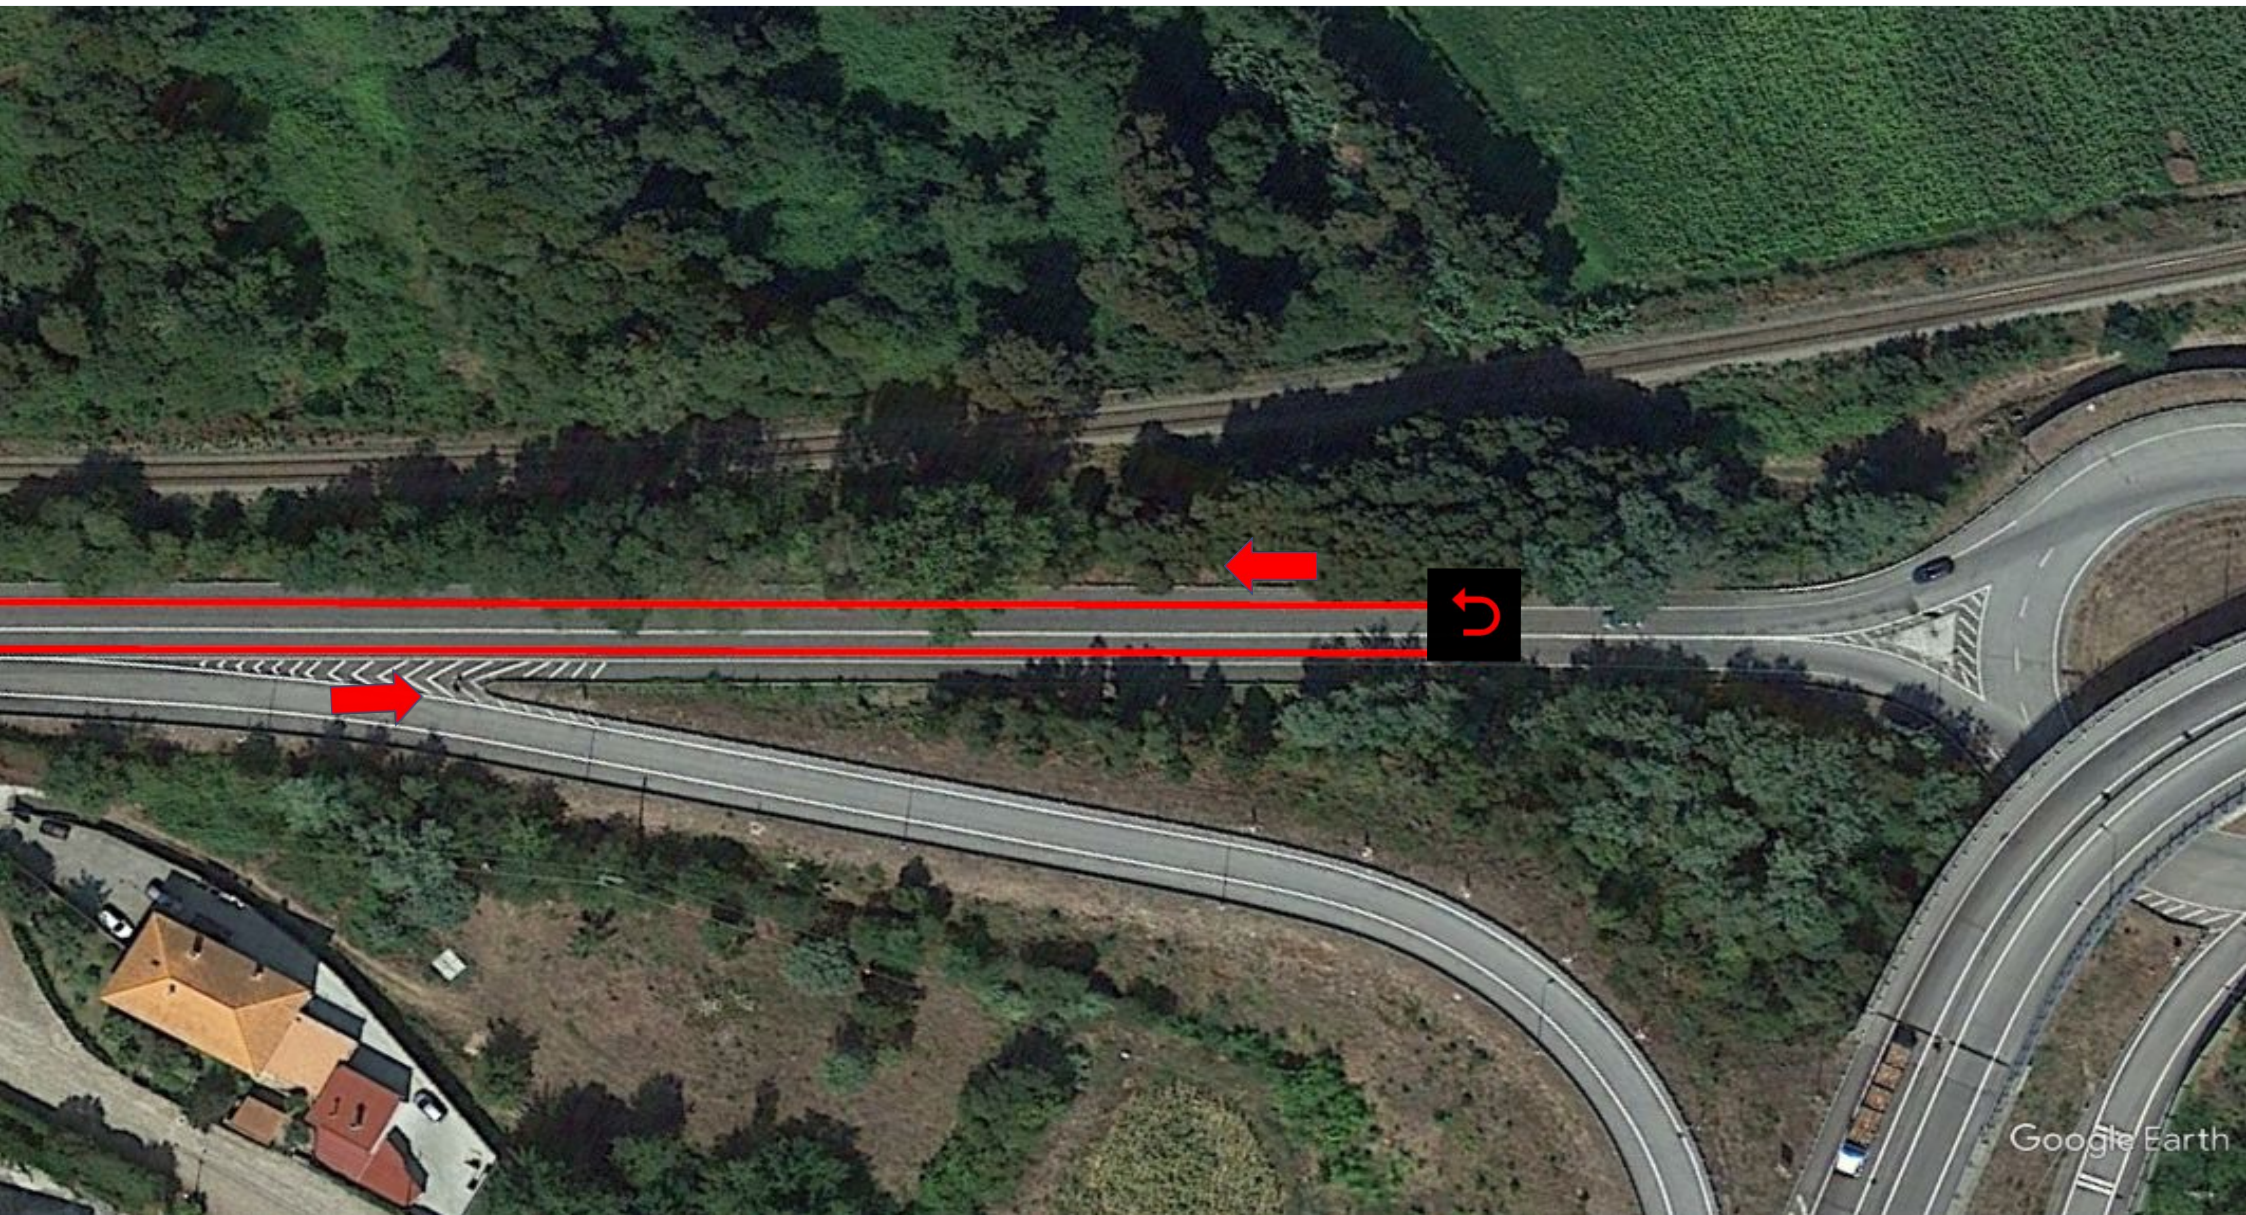

XII Triatlo Longo de Caminha

Prova Aberta - Distância Standard