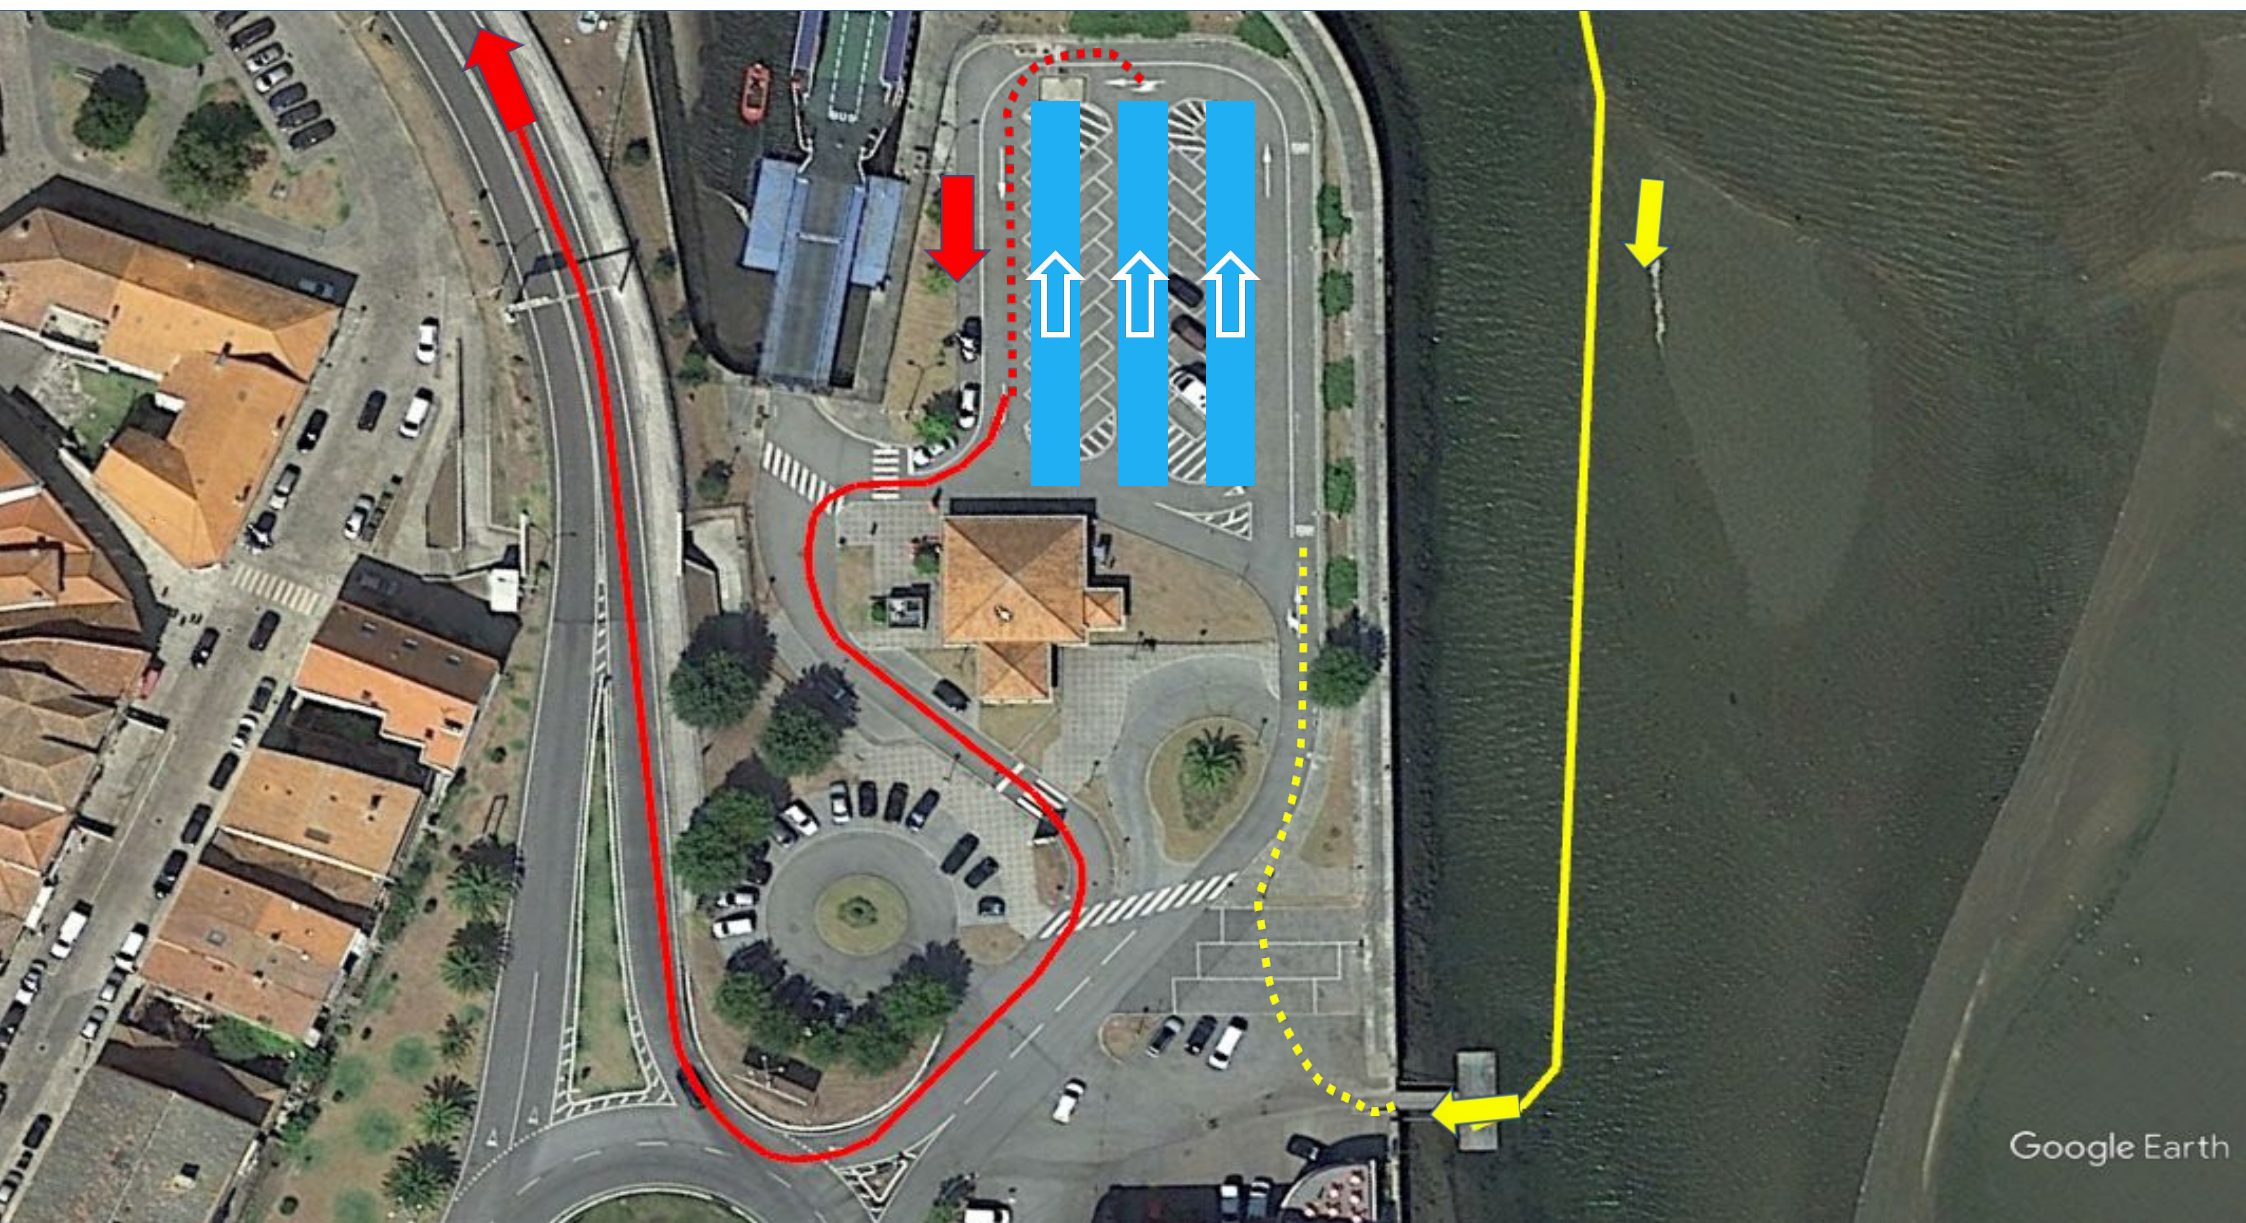

 **BENGALEIRO**

 **SECRETARIADO**

 **BALNEÁRIOS**

Porta do Sol Conference Center & Spa

Google Earth

XII Triatlo Longo de Caminha

Prova Aberta - Distância Standard

 PARTIDA

XII Triatlo Longo de Caminha

Prova Aberta - Distância Standard

NATAÇÃO
1.400m
1 volta

CICLISMO
42.600m
1 volta

XII Triatlo Longo de Caminha

Prova Aberta - Distância Standard

Data SIO, NOAA, Navy, NGA, GEBCO