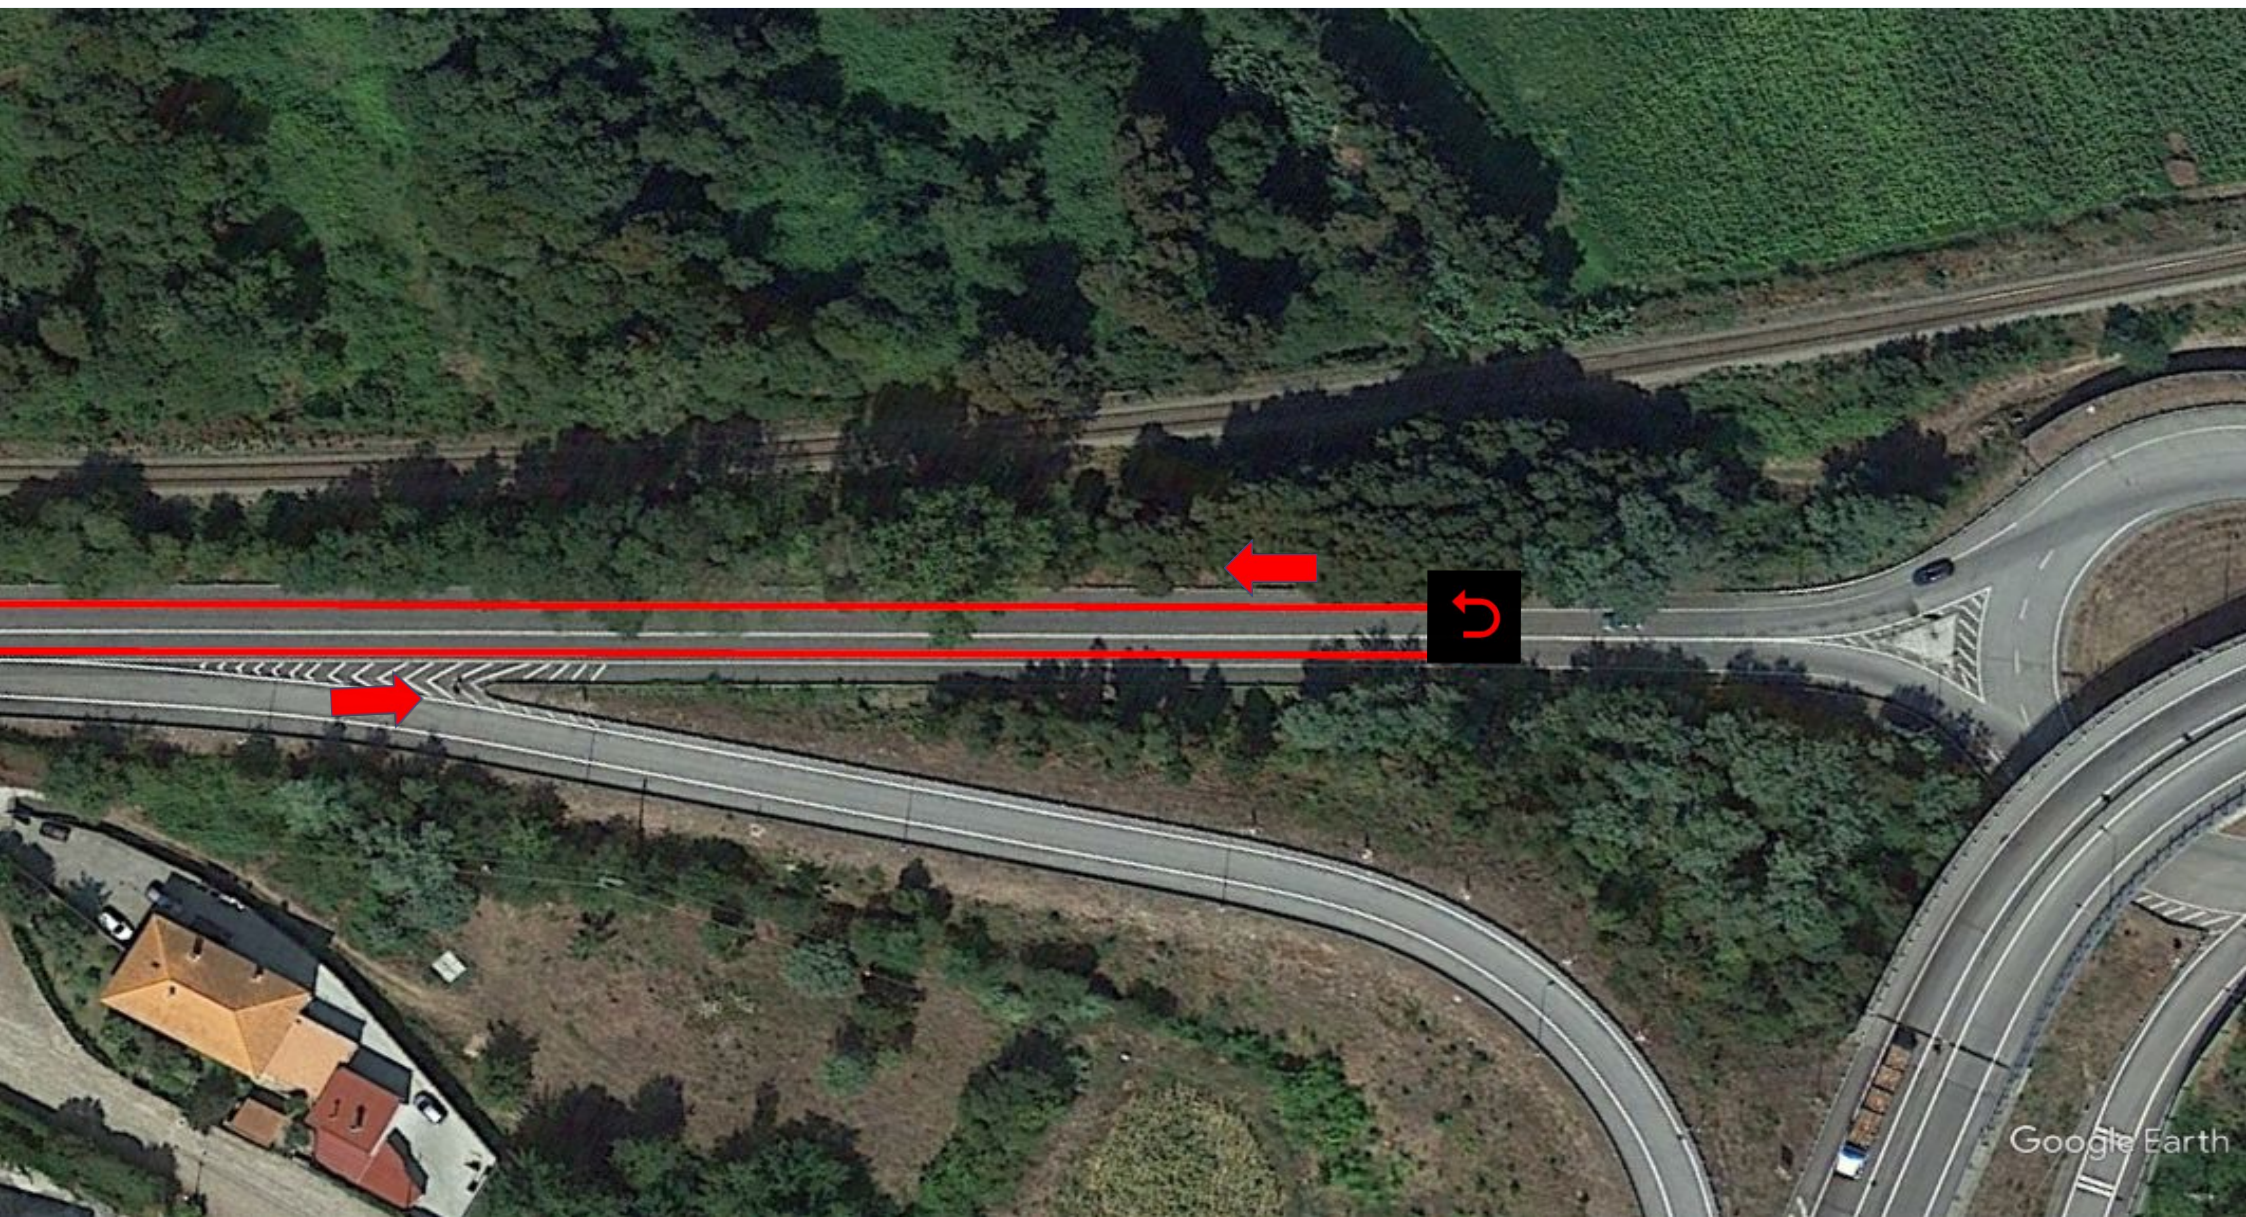

XII Triatlo Longo de Caminha

Campeonato Nacional Individual de Triatlo de Média Distância