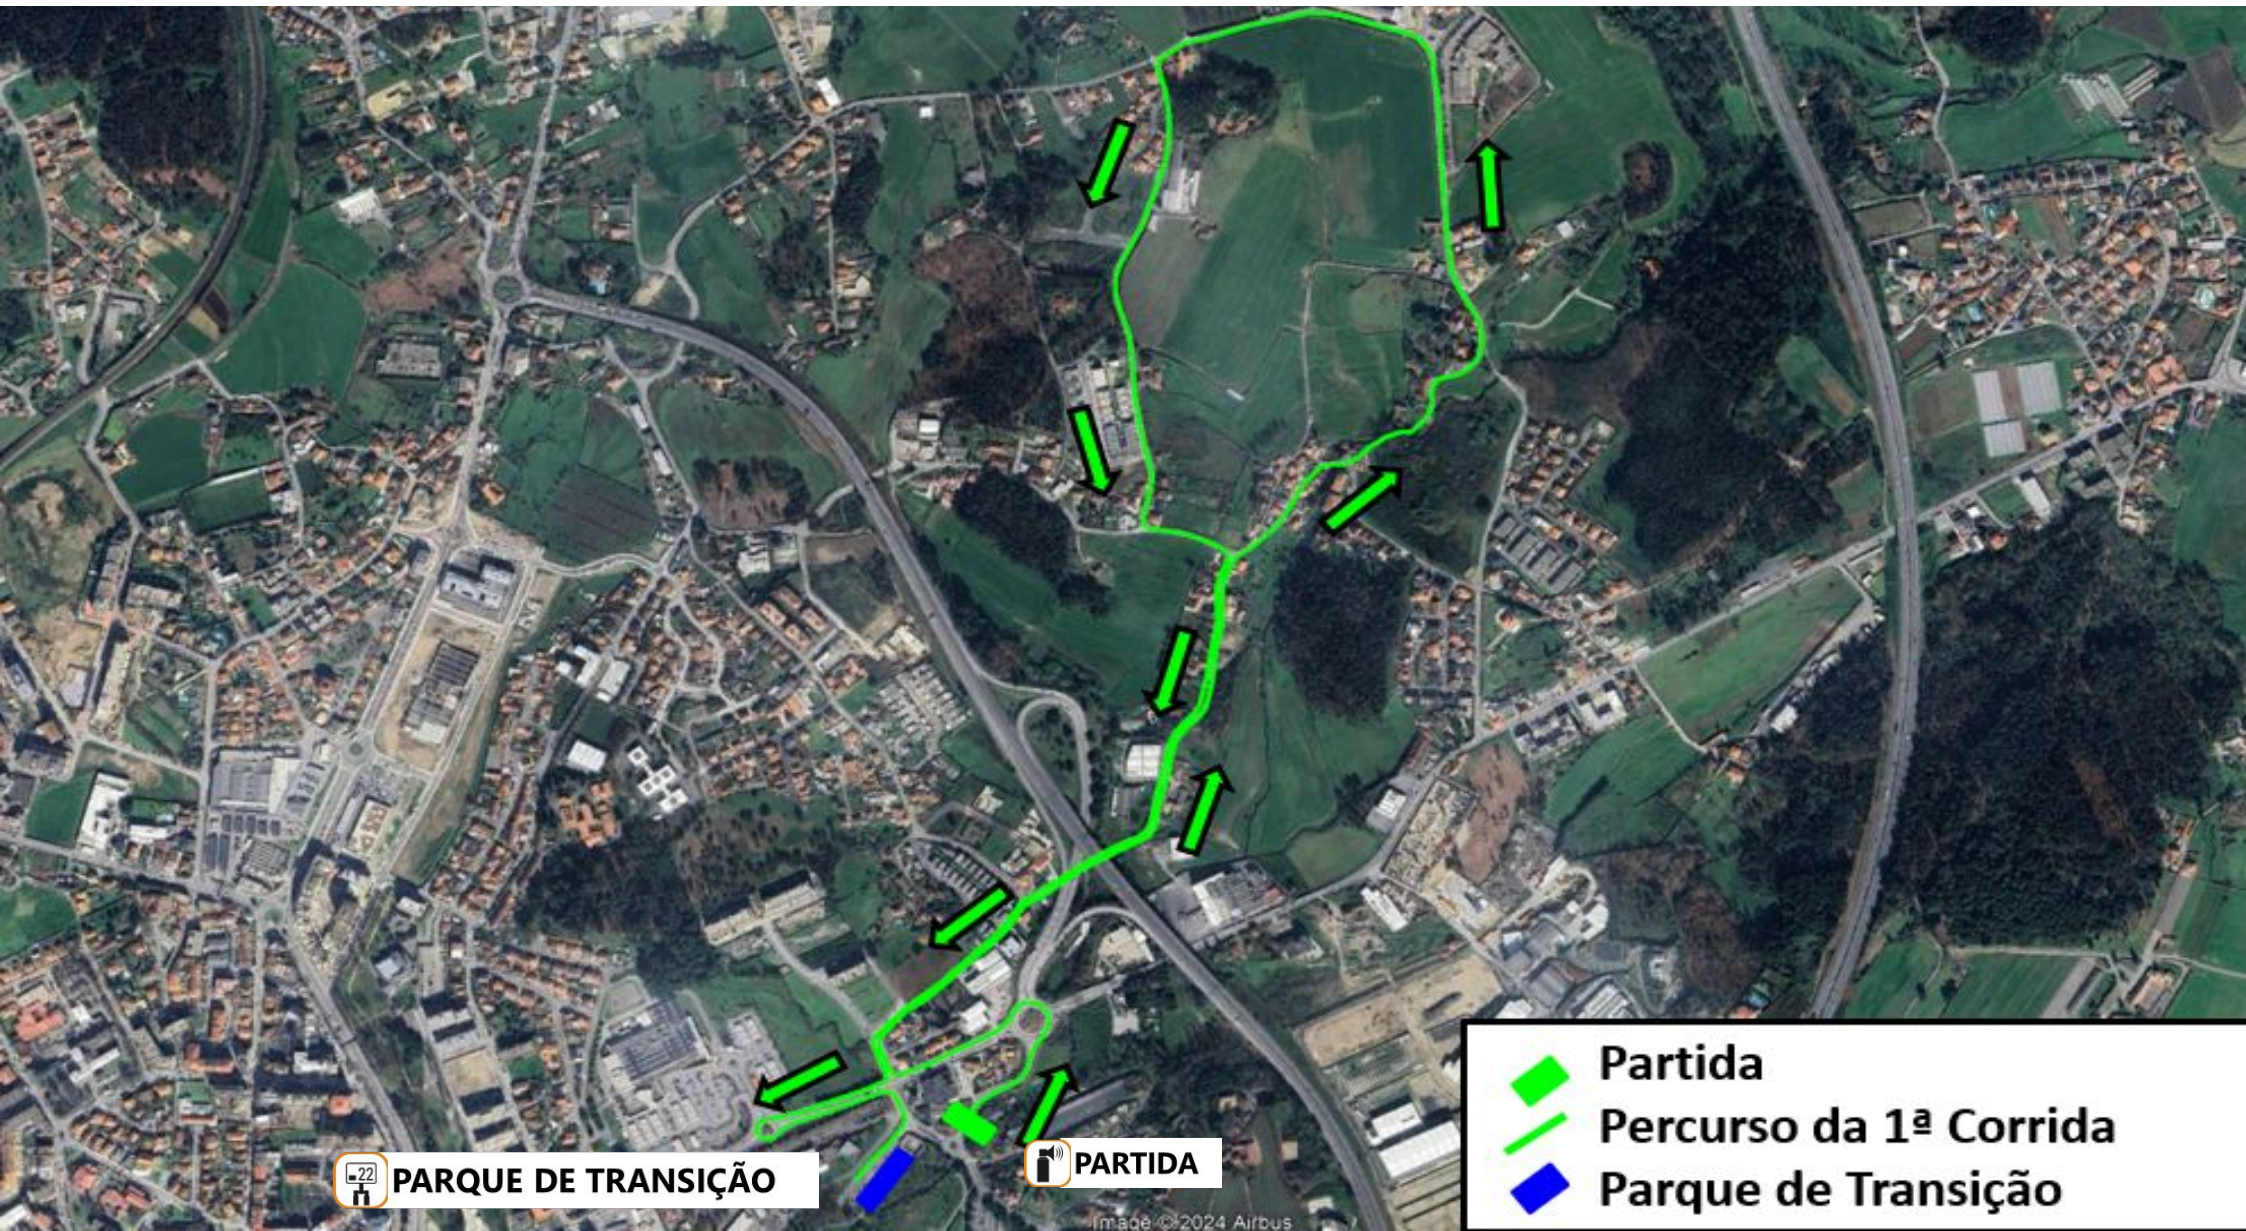

Duato de Famalicão

Campeonato Douro Norte

PERCURSOS

14 de abril de 2024

Duatio de Famalicão

Campeonato Douro Norte

Duatlo de Famalicão

Campeonato Douro Norte

 **PARQUE DE TRANSIÇÃO**

 **PARTIDA**

-  Partida
-  Percurso da 1ª Corrida
-  Parque de Transição

Duatio de Famalicão

Campeonato Douro Norte

-  Acesso da 1ª Corrida ao PT
-  Parque de Transição
-  Saída para o Ciclismo

Duatlo de Famalicão

Campeonato Douro Norte

 Parque de Transição
 Ciclismo em BTT

Duatio de Famalicão

Campeonato Douro Norte

Linha Desmonta

-  Regresso do Ciclismo
-  Parque de Transição
-  Início 2ª Corrida

Duatlo de Famalicão

Campeonato Douro Norte

 Parque de Transição
 Segmento da 2ª Corrida