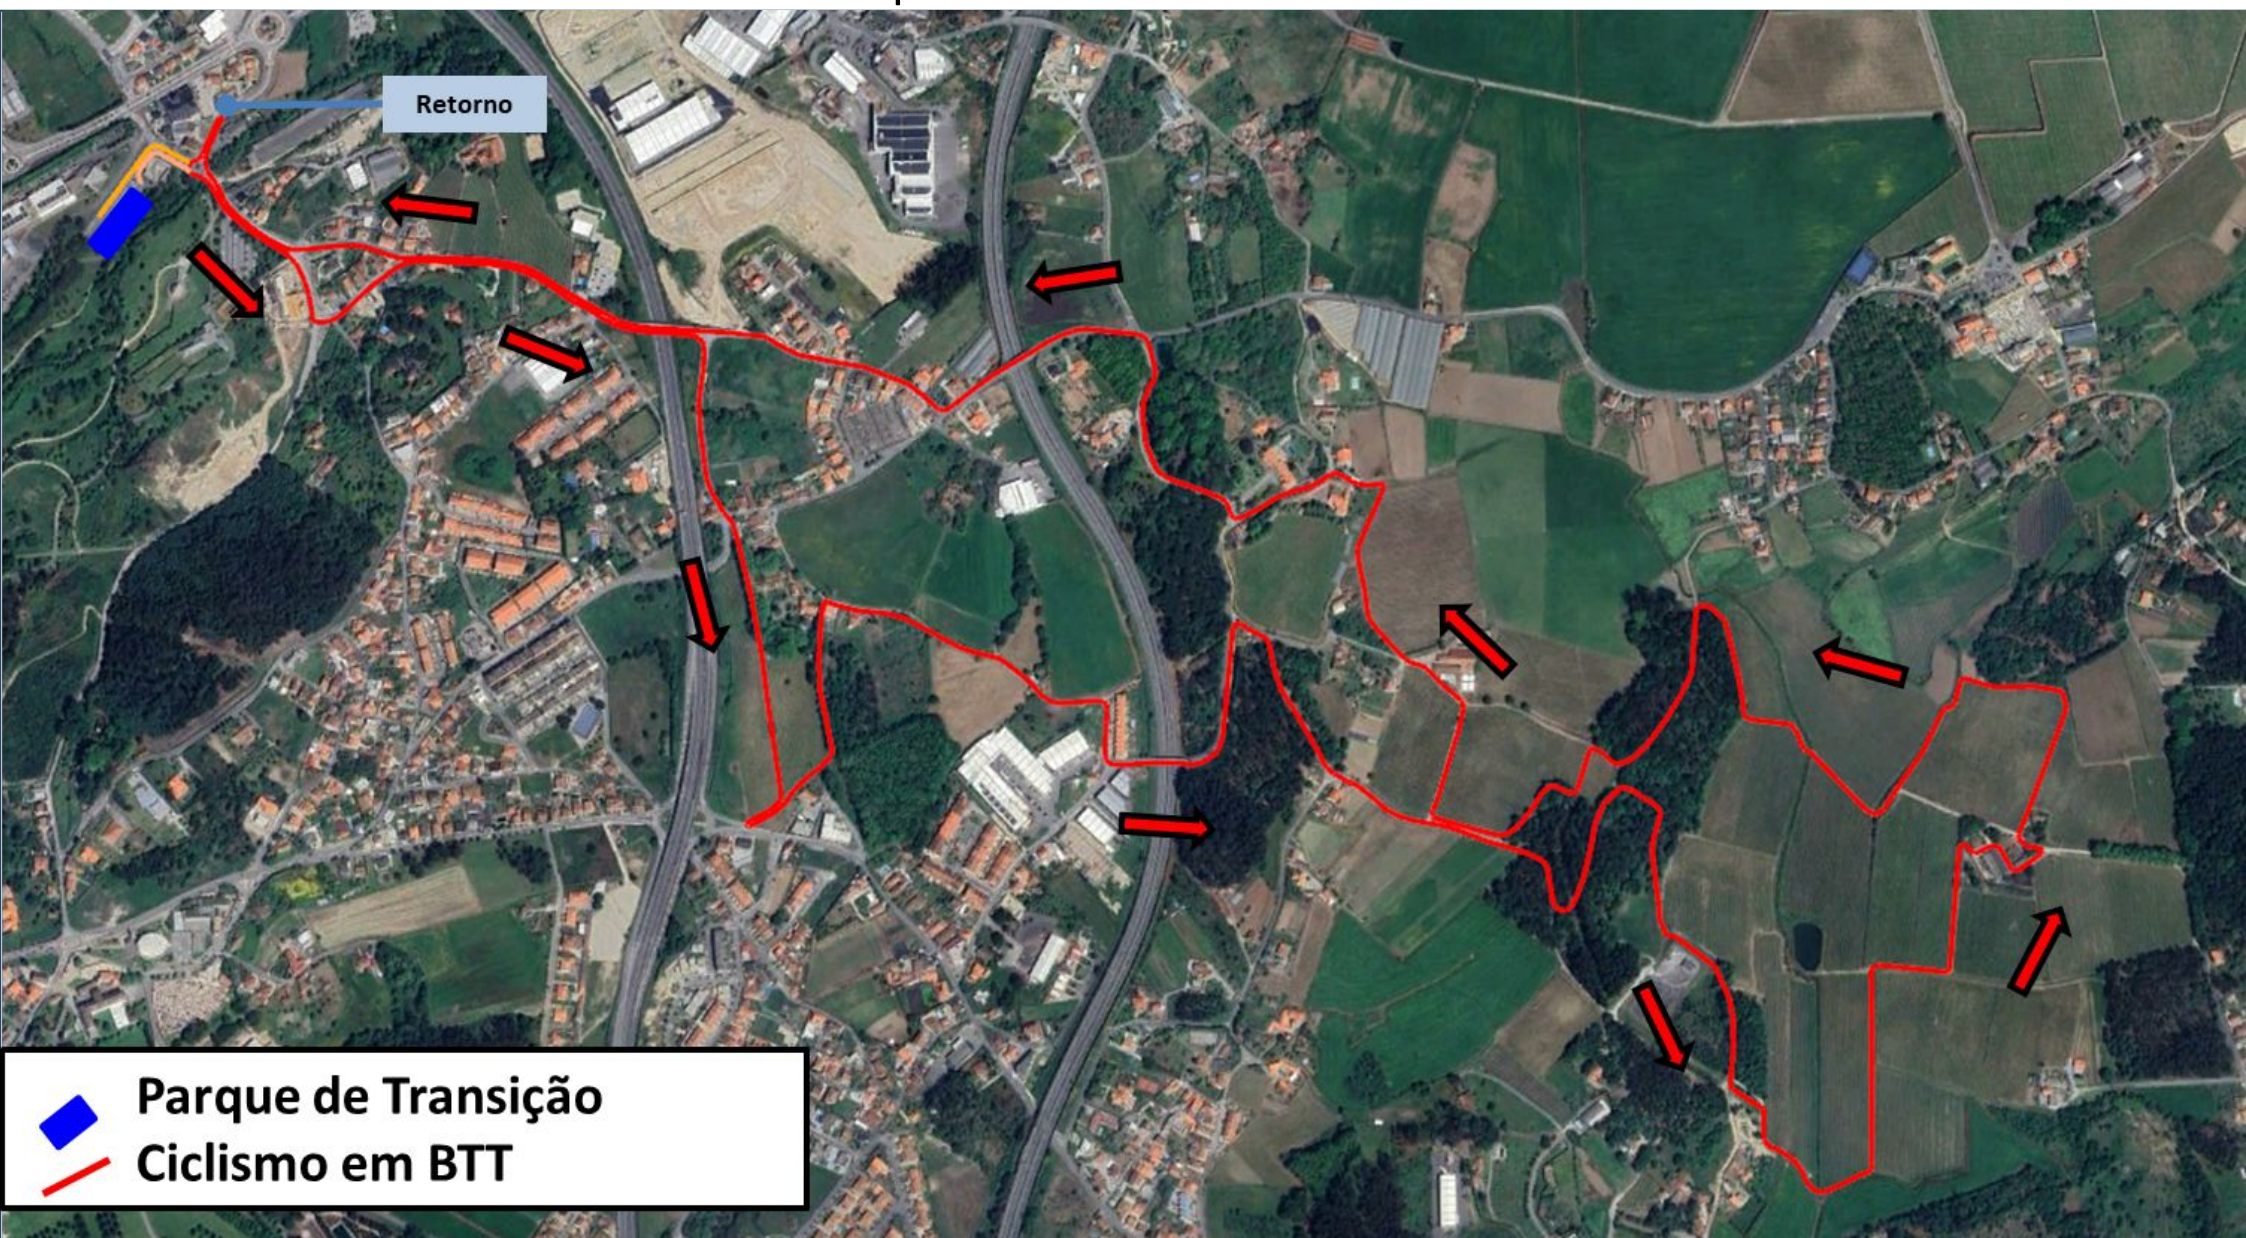

Duato de Famalicão

Campeonato Douro Norte

PERCURSOS

14 de abril de 2024

Duatio de Famalicão

Campeonato Douro Norte

Duatlo de Famalicão

Campeonato Douro Norte

 **PARQUE DE TRANSIÇÃO**

 **PARTIDA**

-  Partida
-  Percurso da 1ª Corrida
-  Parque de Transição

Duatio de Famalicão

Campeonato Douro Norte

-  Acesso da 1ª Corrida ao PT
-  Parque de Transição
-  Saída para o Ciclismo

Duatlo de Famalicão

Campeonato Douro Norte

 Parque de Transição
 Ciclismo em BTT

Duatio de Famalicão

Campeonato Douro Norte

Linha Desmonta

-  Regresso do Ciclismo
-  Parque de Transição
-  Início 2ª Corrida

Duatlo de Famalicão

Campeonato Douro Norte

 Parque de Transição
 Segmento da 2ª Corrida