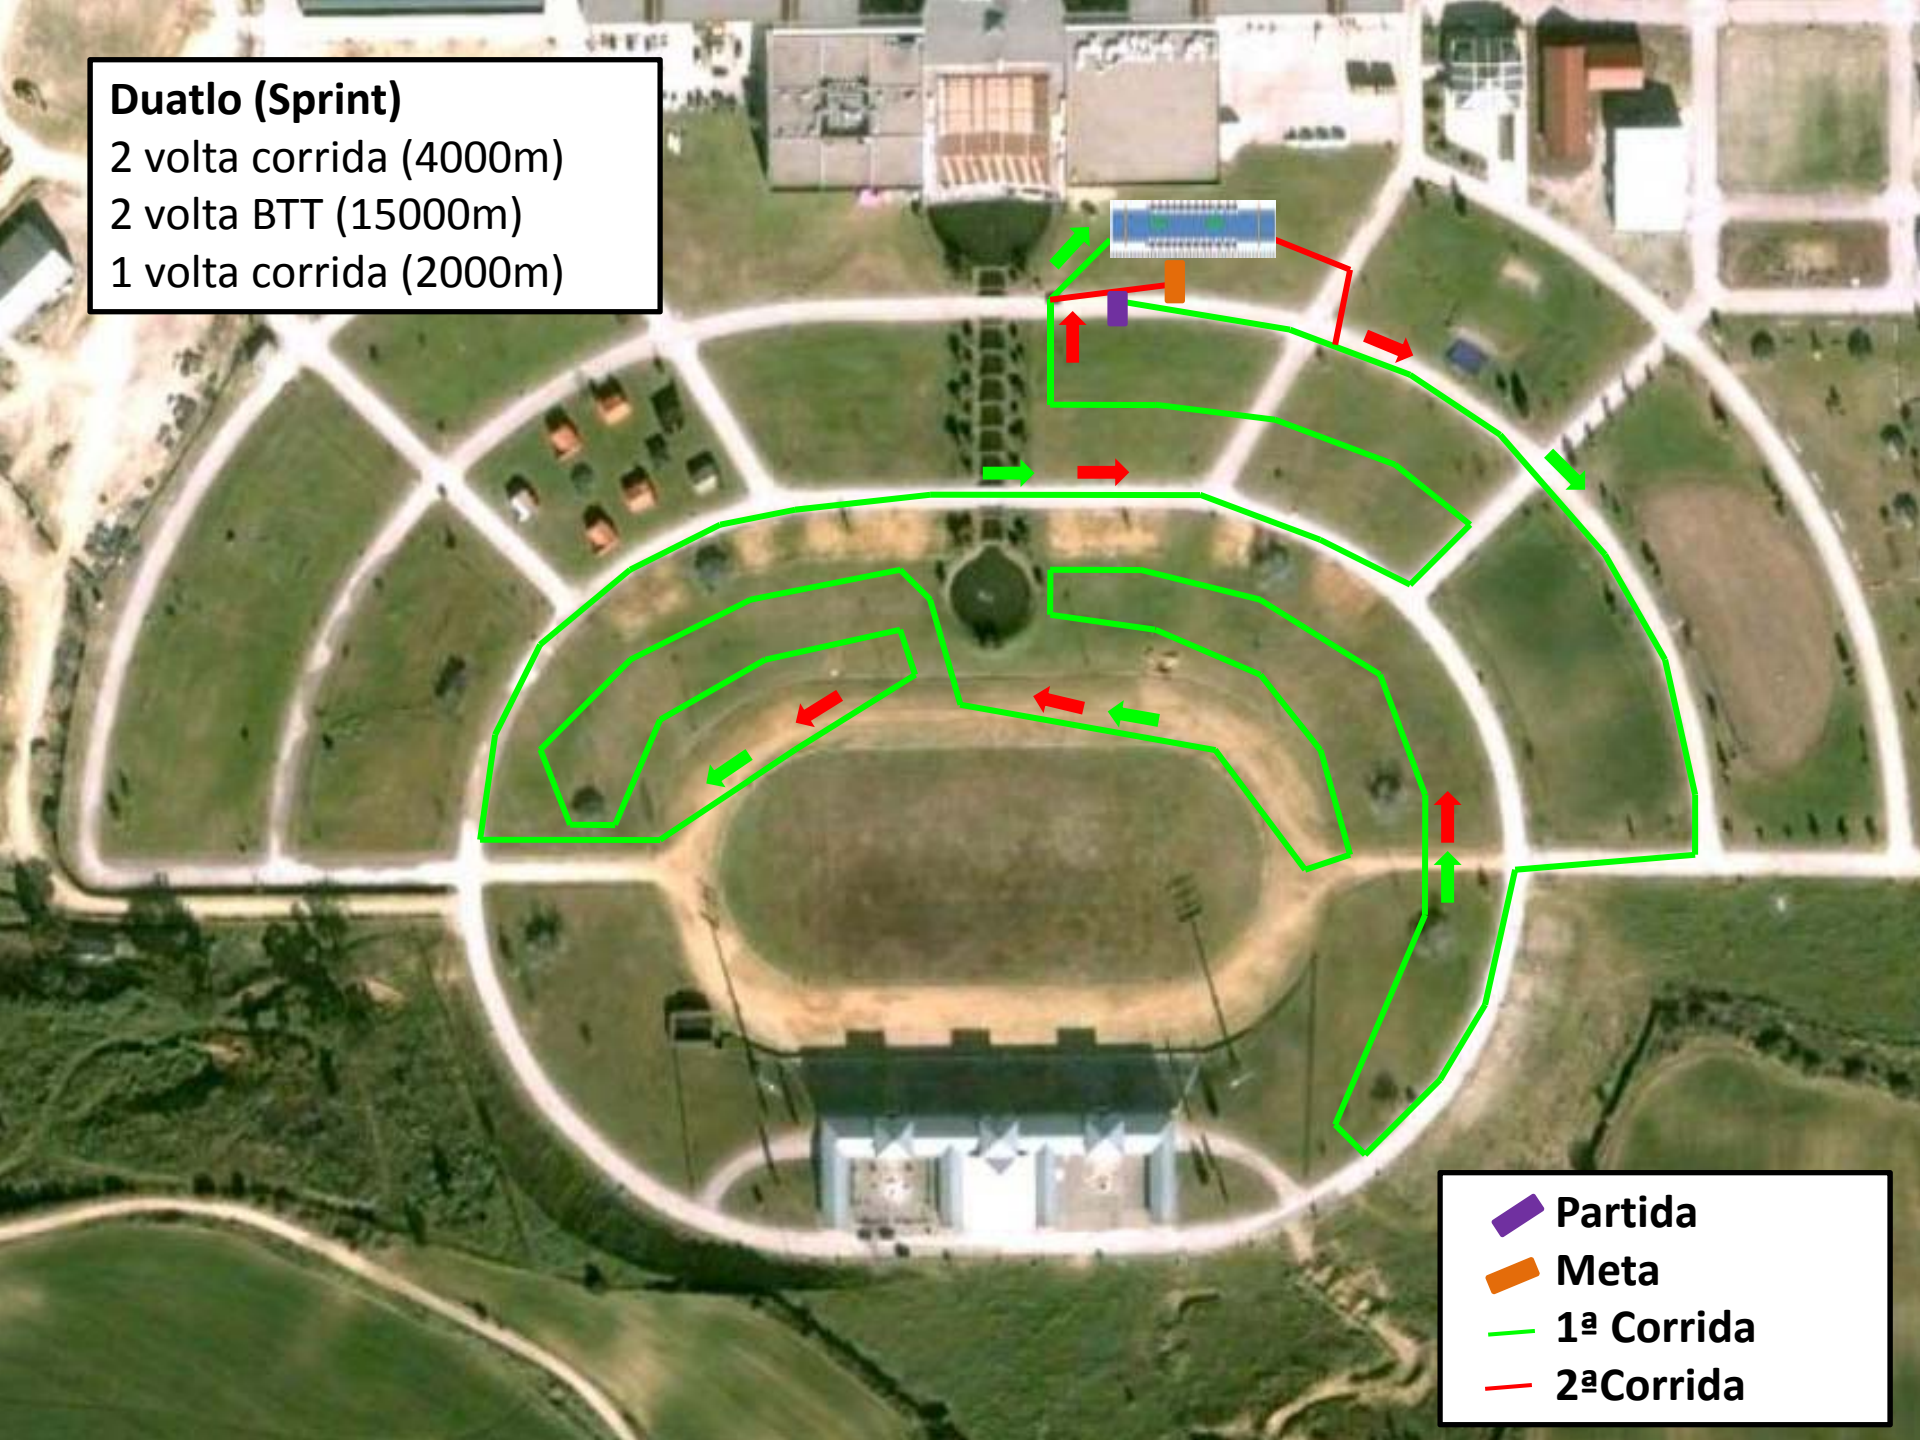

Duatlo (Sprint)

2 volta corrida (4000m)

2 volta BTT (15000m)

1 volta corrida (2000m)

-  Partida
-  Meta
-  1ª Corrida
-  2ª Corrida

-  Partida
-  Meta
-  BTT

Duatlo (Sprint)
2 volta corrida (4000m)
2 volta BTT (15000m)
1 volta corrida (2000m)