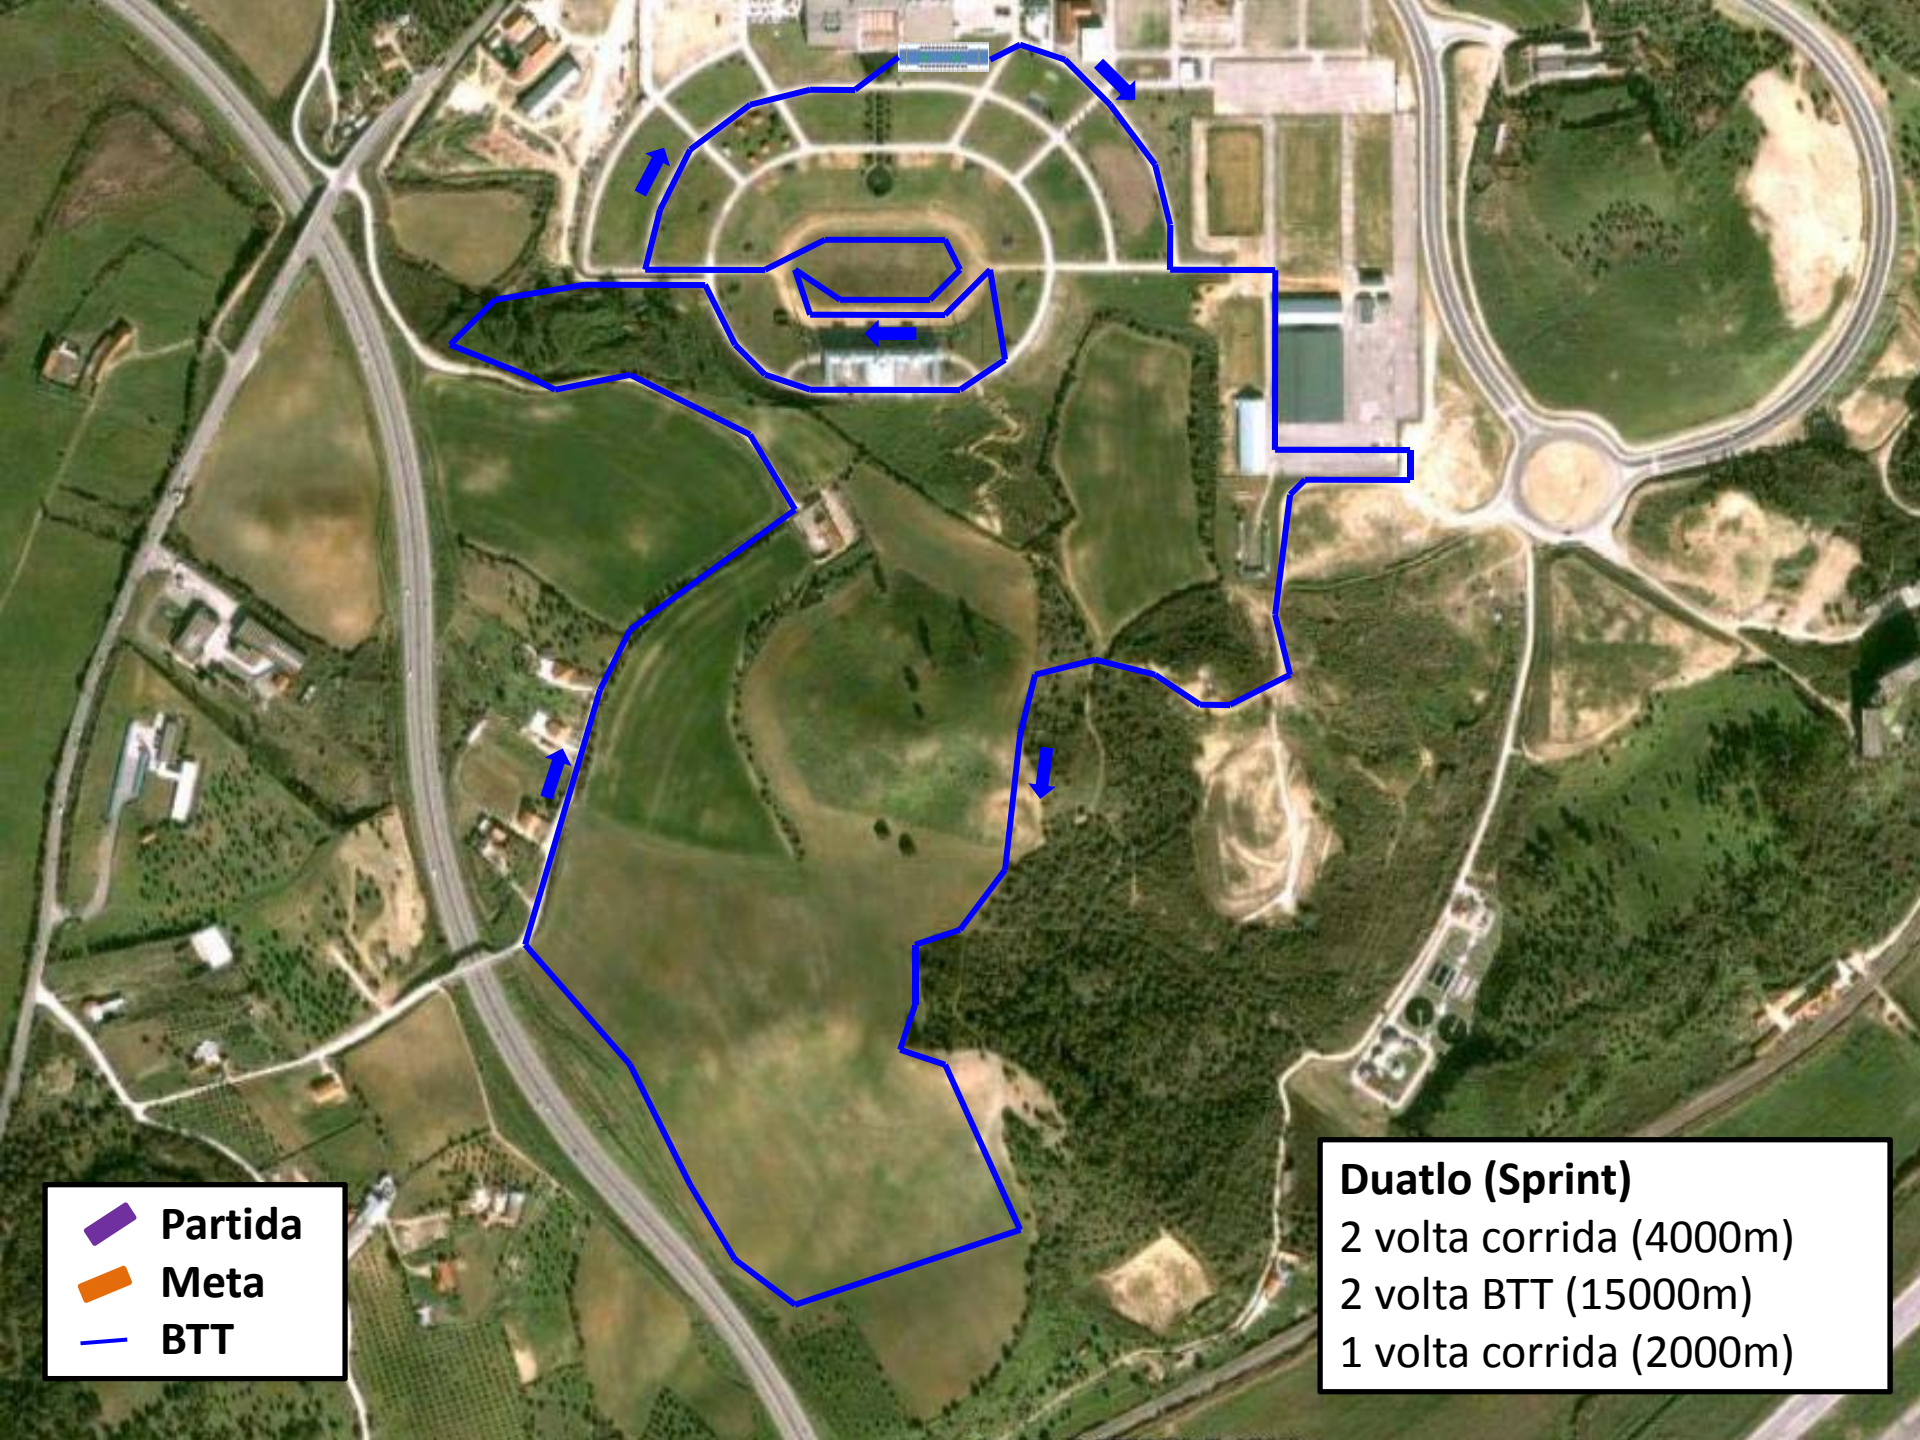

Duatlo (Sprint)

2 volta corrida (4000m)

2 volta BTT (15000m)

1 volta corrida (2000m)

-  Partida
-  Meta
-  1ª Corrida
-  2ª Corrida

-  Partida
-  Meta
-  BTT

Duatlo (Sprint)
2 volta corrida (4000m)
2 volta BTT (15000m)
1 volta corrida (2000m)