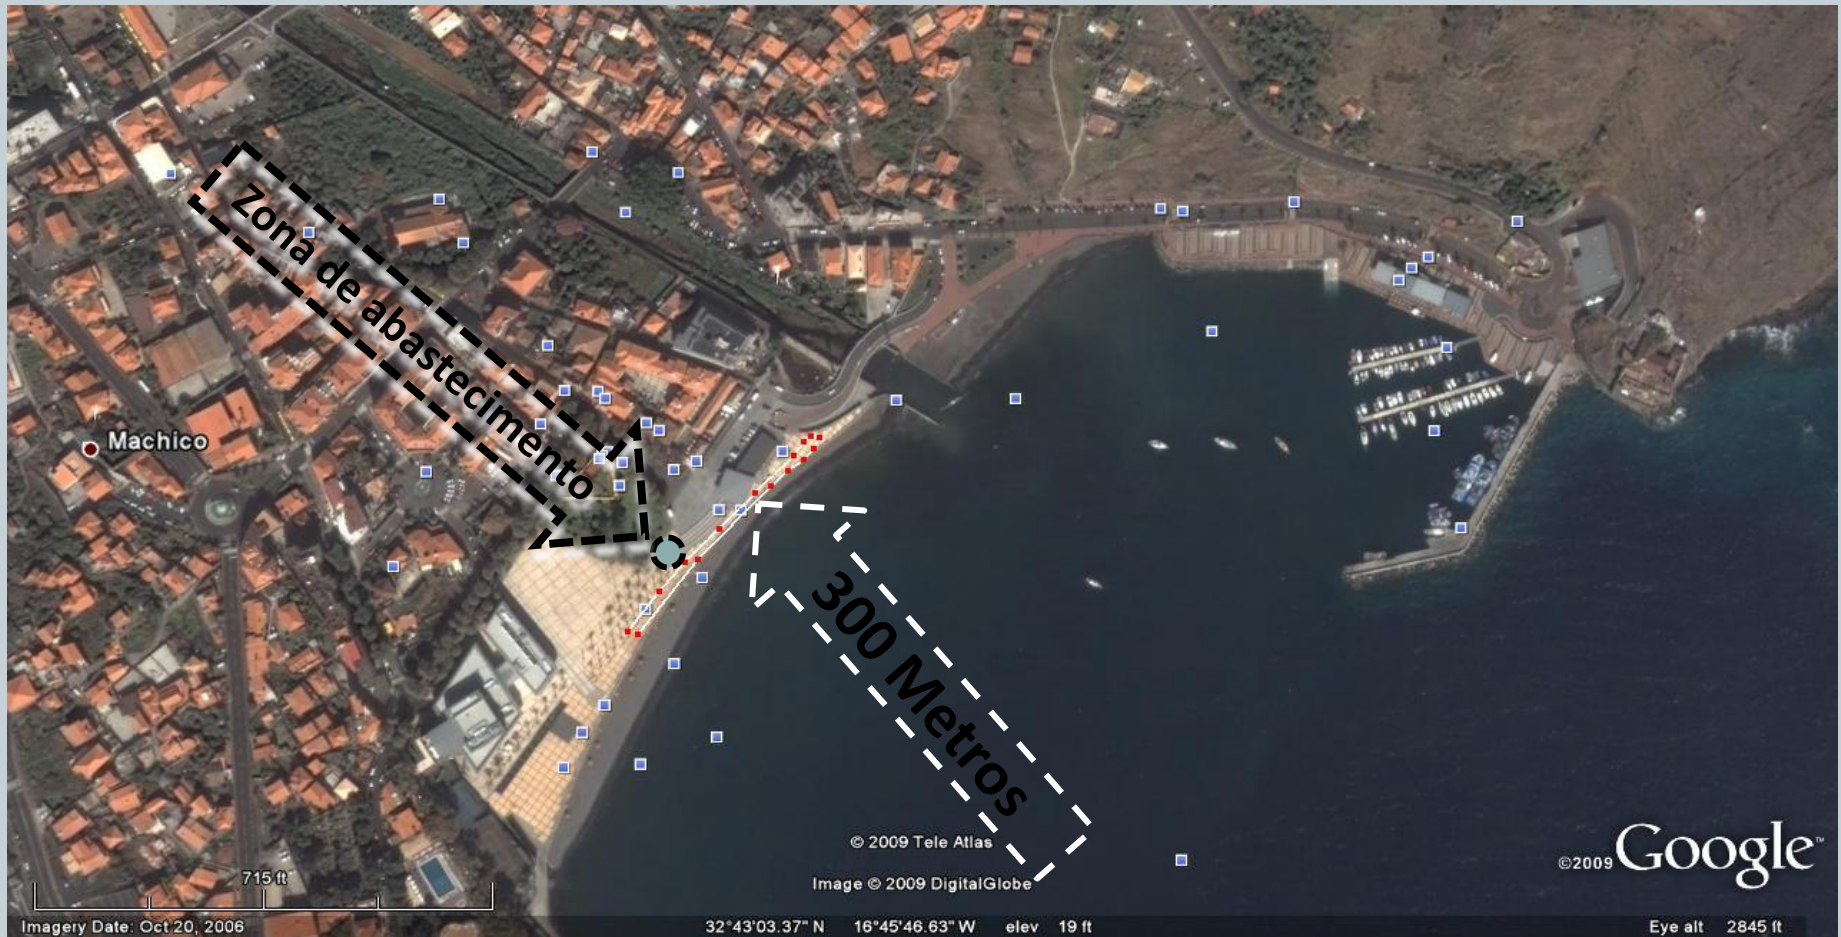

Triatlo

ASSOCIAÇÃO REGIONAL DE TRIATLO DA MADEIRA

Campeonato Nacional Jovem Individual e Equipas

II Aquatlo Jovem de Machico

BENJAMINS

Percurso de Natação

BENJAMINS

Percurso de Corrida

INFANTIS

Percurso de Natação

INFANTIS

Percurso de Corrida

INICIADOS

Percurso de Natação

Imagery Date: Oct 20, 2006

32°43'03.34" N 16°45'46.66" W elev 19 ft

Eye alt 2845 ft

INICIADOS

Percurso de Corrida

JUVENIS

Percurso de Natação

JUVENIS

Percurso de Corrida