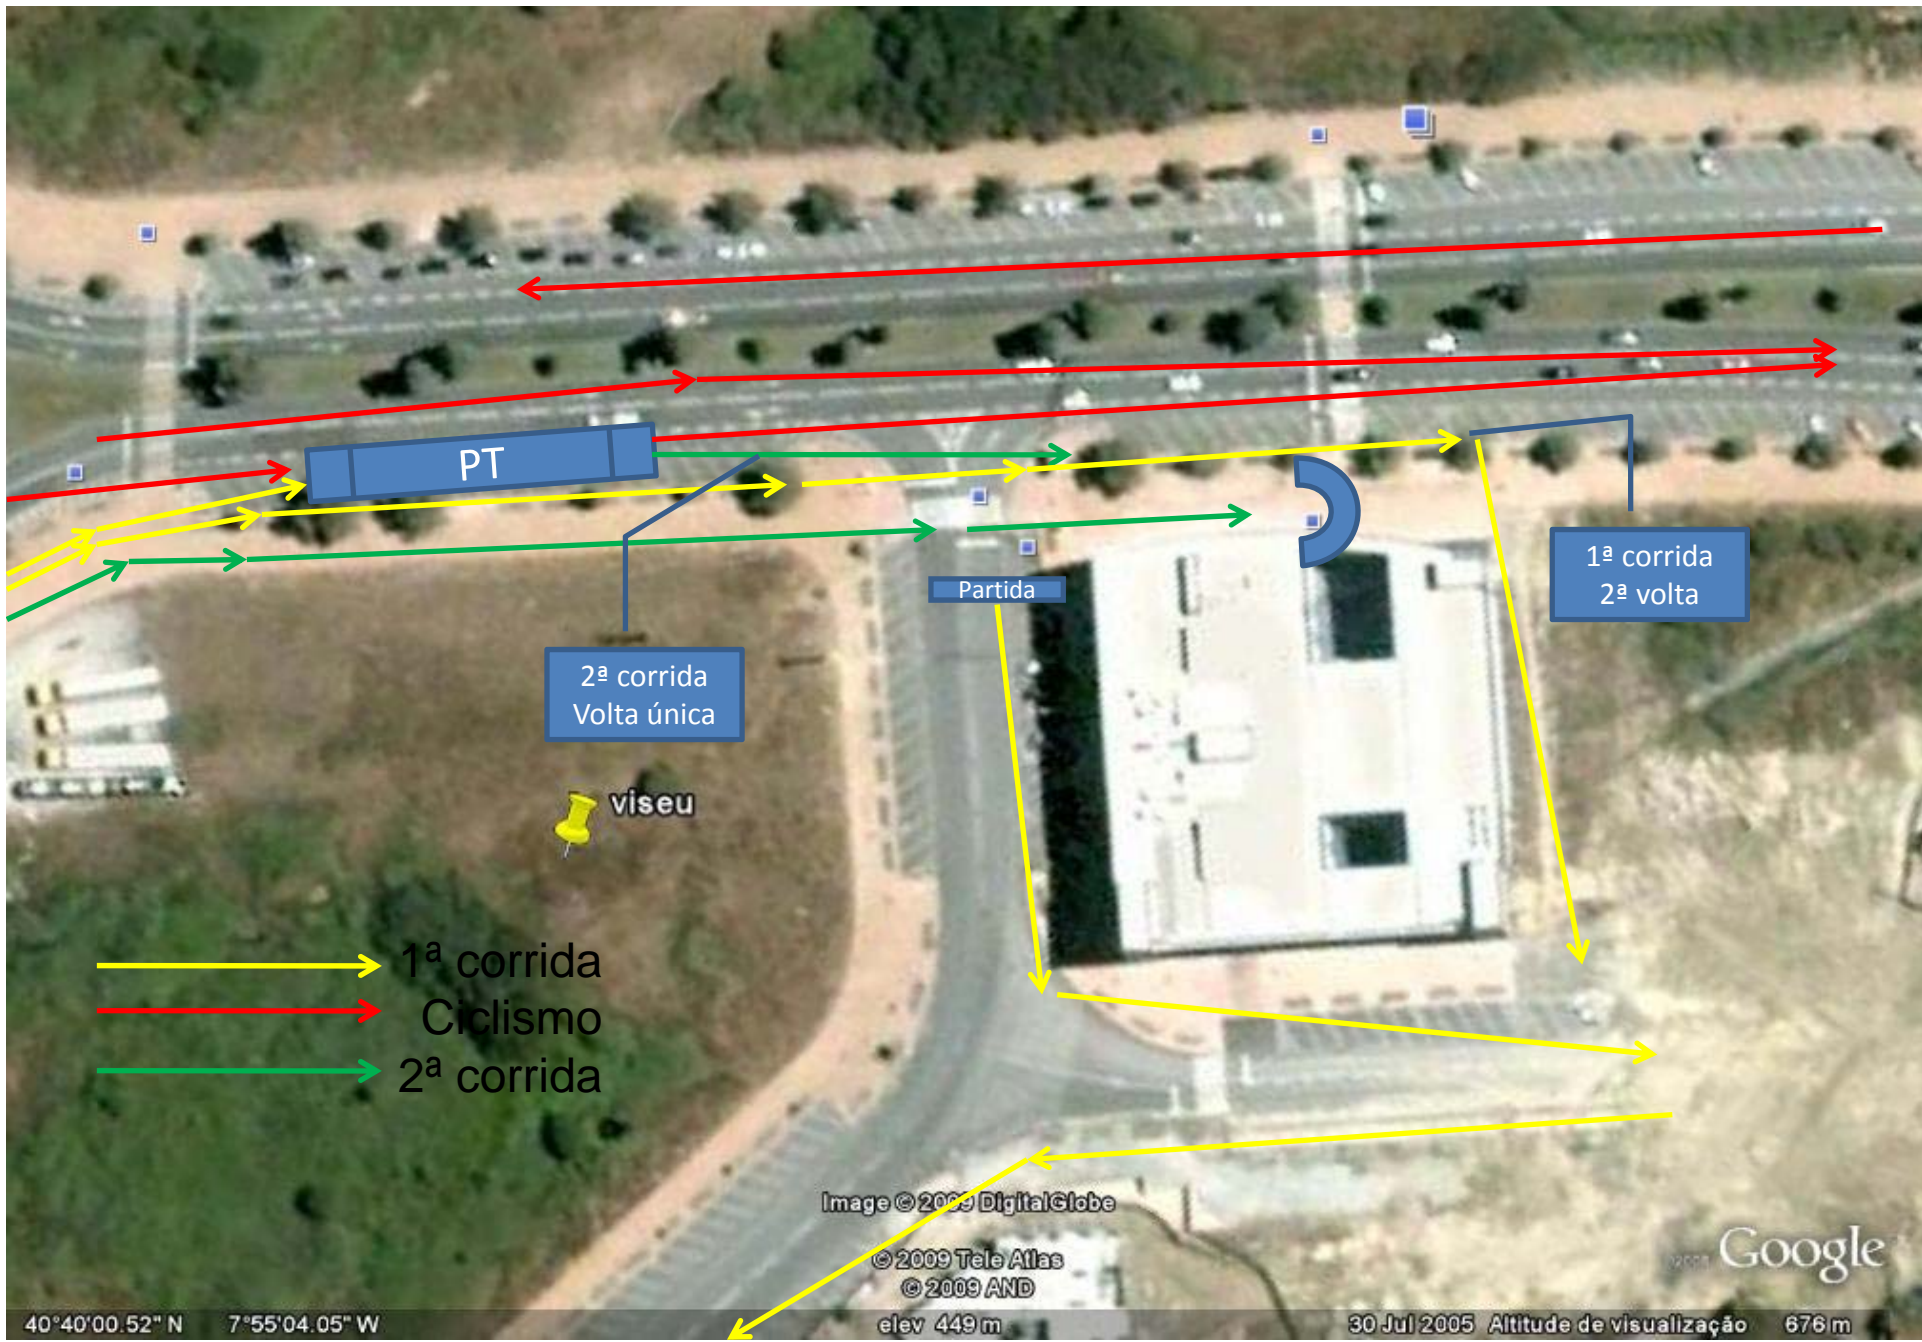

II DUATLO CIDADE DE VISEU

CORRIDA

Circuito com 2,4Km

1ª CORRIDA – 2 VOLTAS

2ª CORRIDA – 1 VOLTA

II DUATLO CIDADE DE VISEU

CICLISMO

Circuito com 4,8Km
4 VOLTAS (19,2km)

PT

Partida

2ª corrida
Volta única

1ª corrida
2ª volta

viseu

- 1ª corrida
- Ciclismo
- 2ª corrida

Image © 2009 DigitalGlobe

© 2009 Tele Atlas
© 2009 AND

elev 449 m

Google

40°40'00.52" N 7°55'04.05" W

30 Jul 2005 Altitude de visualização 676 m