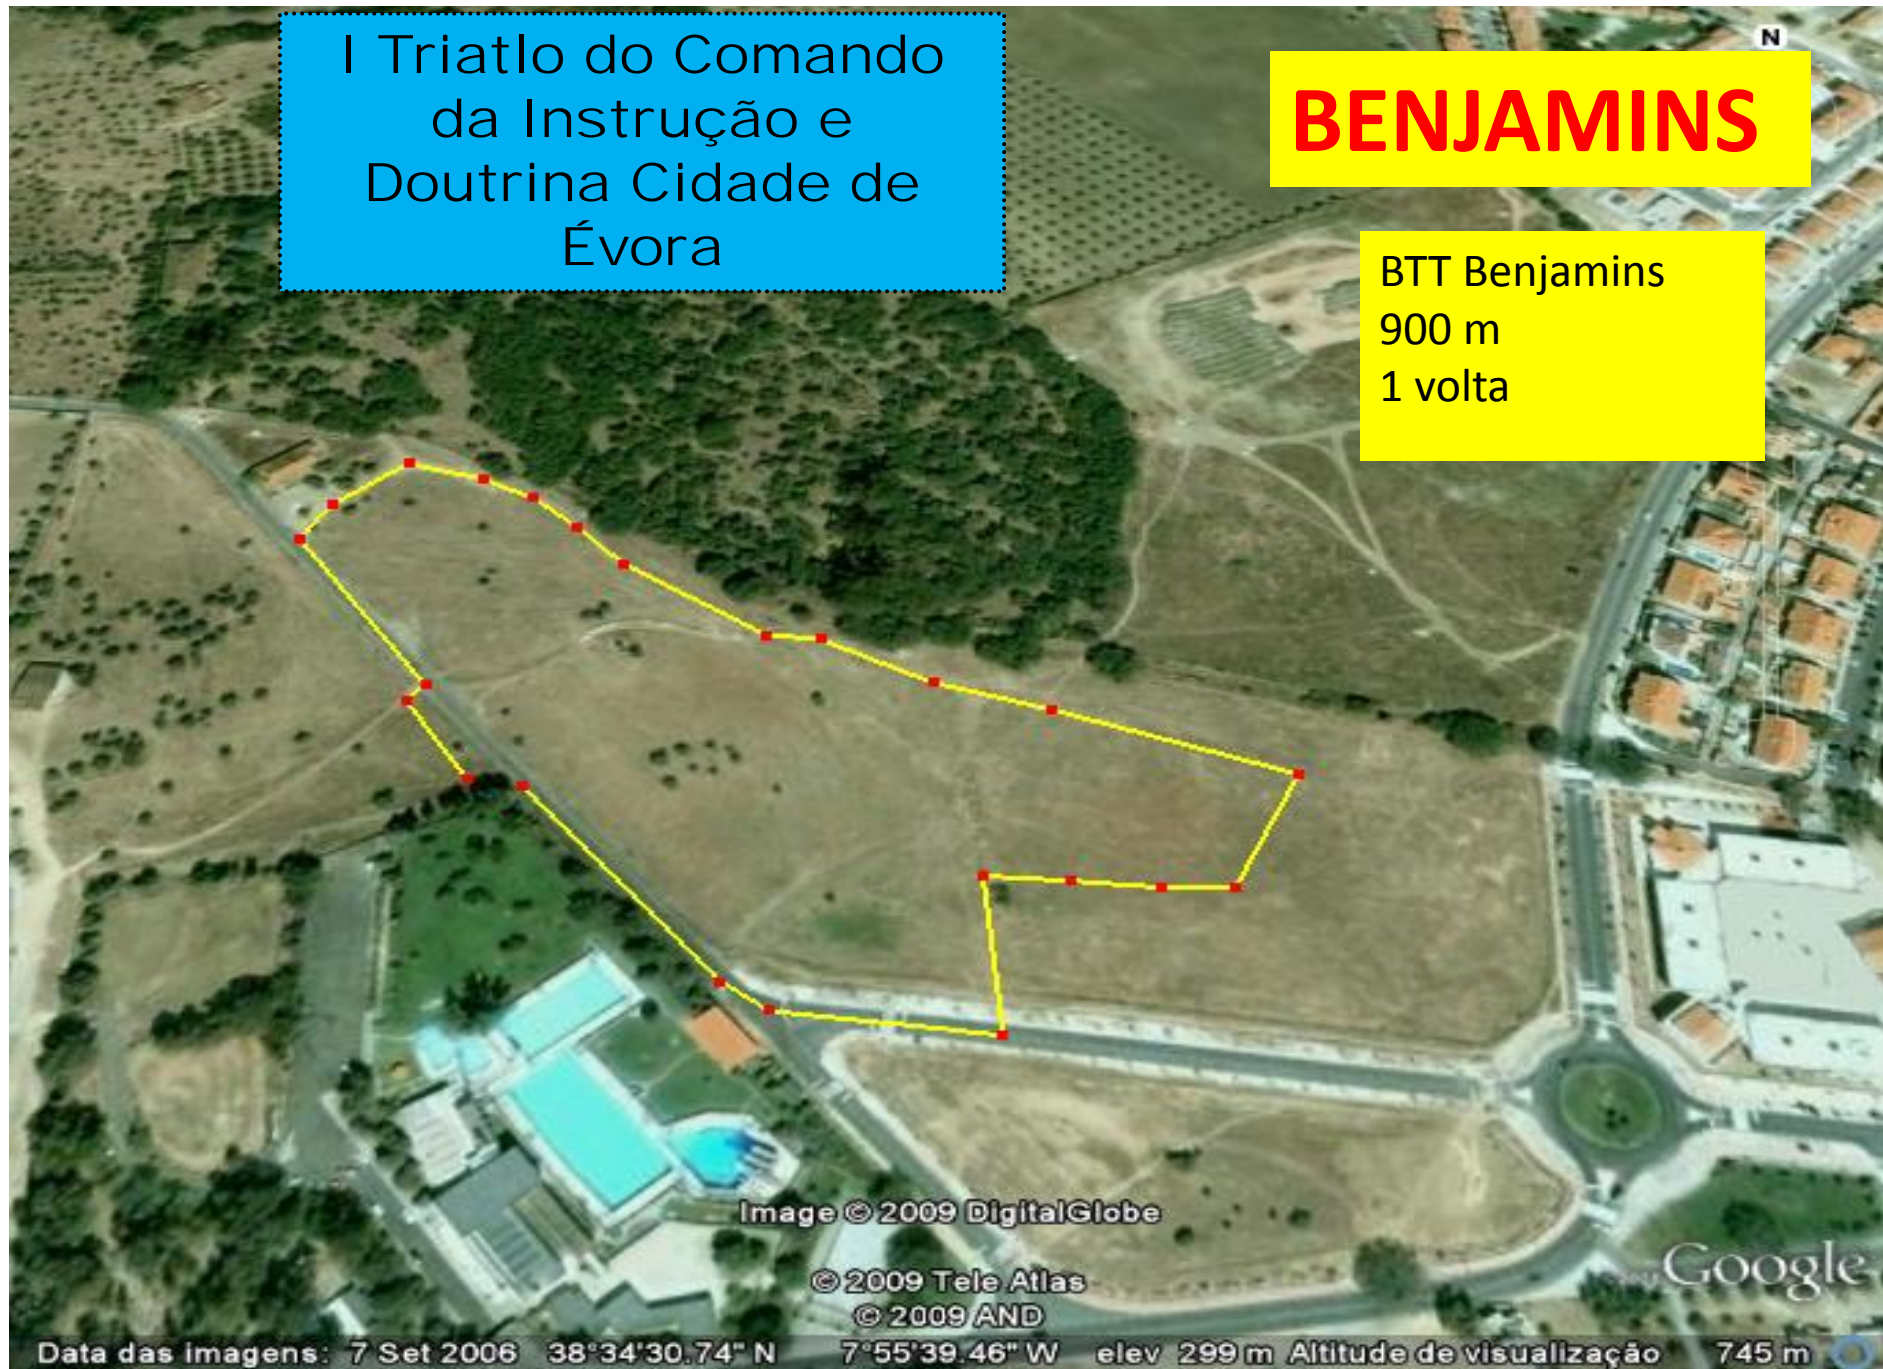

I Triatlo do Comando
da Instrução e
Doutrina Cidade de
Évora

BENJAMINS

I Triatlo do Comando
da Instrução e
Doutrina Cidade de
Évora

BENJAMINS

BTT Benjamins
900 m
1 volta

I Triatlo do Comando
da Instrução e
Doutrina Cidade de
Évora

BENJAMINS

Corrida Benjamins
300 m

Image © 2009 DigitalGlobe

2011 Google

Data das imagens: 7 Set 2006

38°34'26.89" N

7°55'43.74" W

Altitude de visualização

261 m

I Triatlo do Comando
da Instrução e
Doutrina Cidade de
Évora

INFANTIS

I Triatlo do Comando
da Instrução e
Doutrina Cidade de
Évora

INFANTIS

BTT Infantis
1800 m em
2 voltas

I Triatlo do Comando
da Instrução e
Doutrina Cidade de
Évora

Ponteiro 38°34'41.91" N

7°55'40.40" O

Fluxo ||||| 100%

Altitude do ponto de visão 1.38 km

I Triatlo do Comando
da Instrução e
Doutrina Cidade de
Évora

INICIADOS

Corrida Iniciados
1078 m
1 volta

Image © 2009 DigitalGlobe