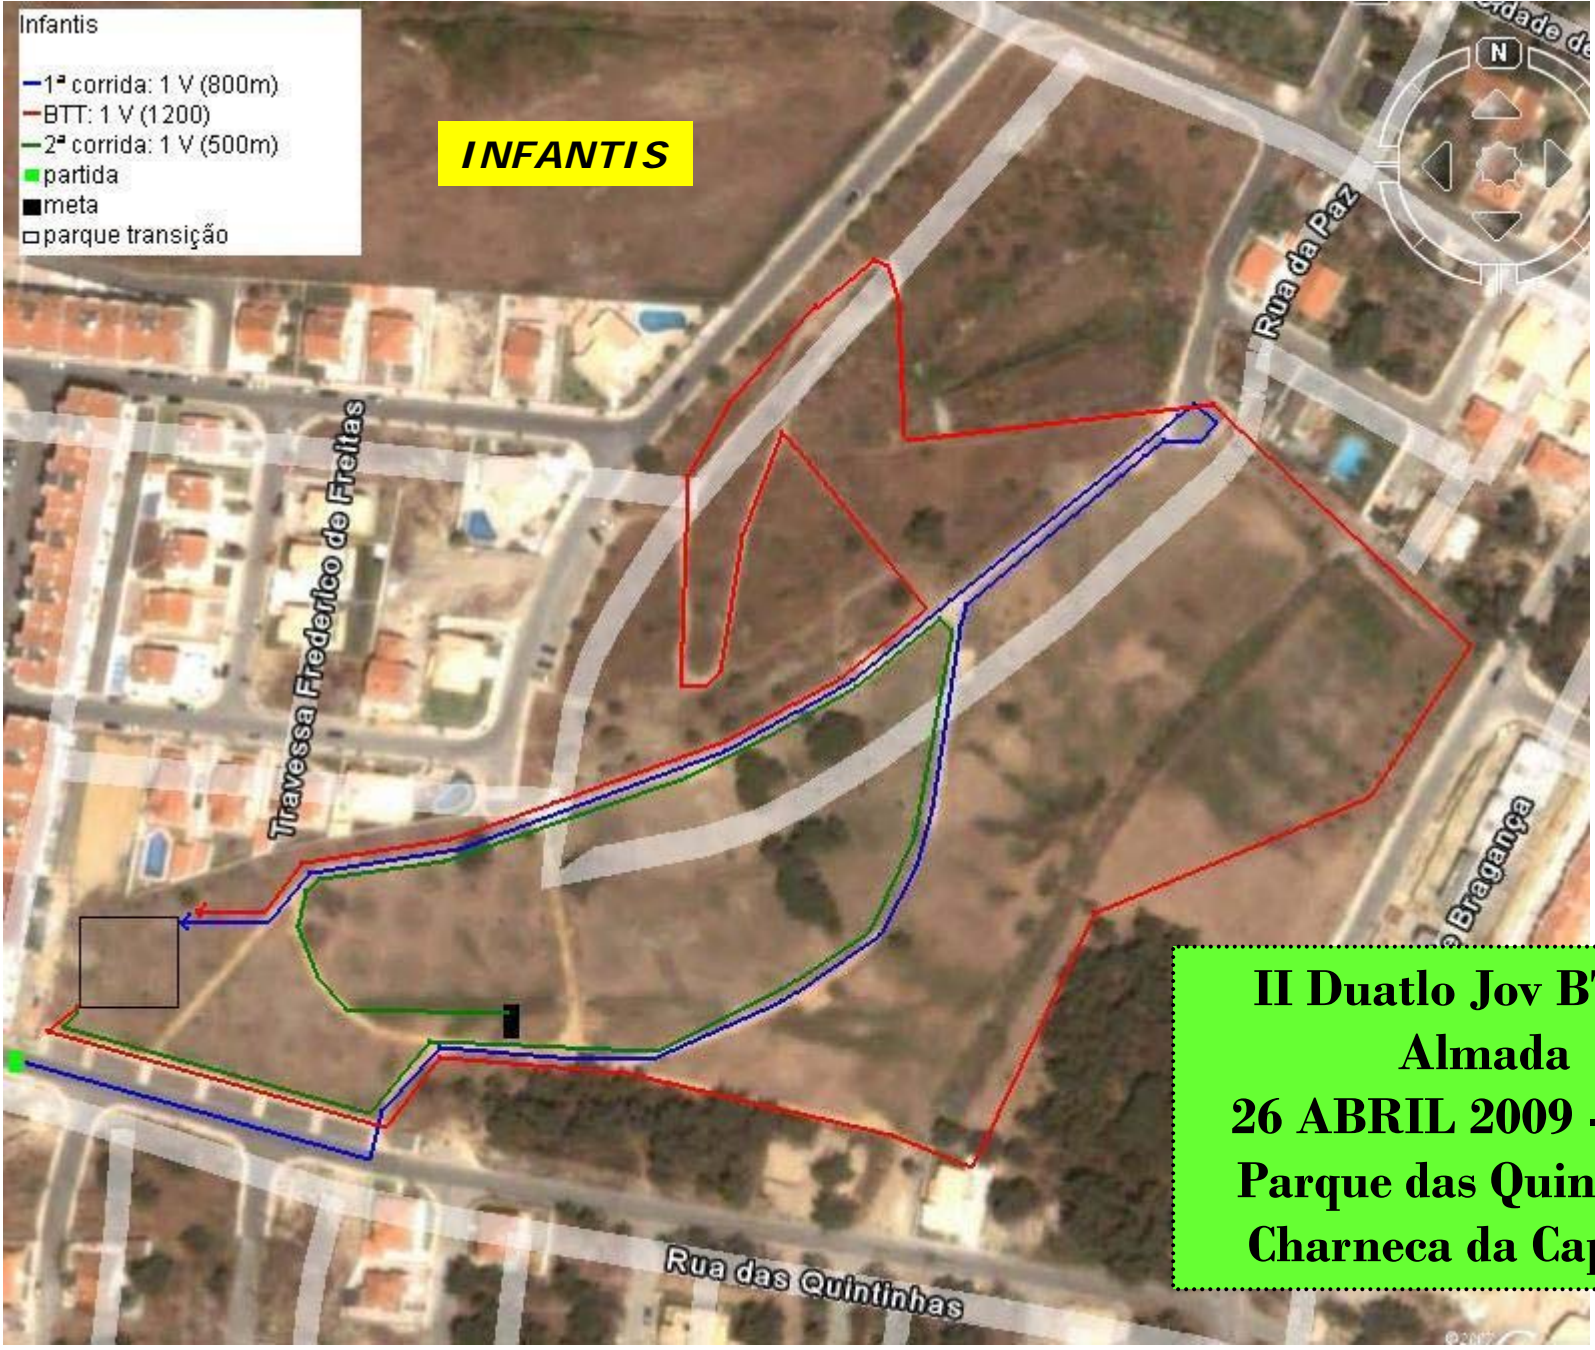

- Benjamins
- 1ª corrida: 1V (300m)
 - BTT: 1 V (670m)
 - 2ª corrida: 1 V (200m)
 - partida
 - meta
 - parque transição

BENJAMINS

**II Duatlo Jov BTT de
Almada
26 ABRIL 2009 - 16:00
Parque das Quintinhas
Charneca da Caparica**

- Infantis
- 1ª corrida: 1 V (800m)
 - BTT: 1 V (1200)
 - 2ª corrida: 1 V (500m)
 - partida
 - meta
 - parque transição

INFANTIS

II Duatlo Jov BTT de Almada
26 ABRIL 2009 - 16:00
Parque das Quintinhas
Charneca da Caparica

- Iniciados
- 1ª corrida: 2 V (1000m)
 - BTT: 2 V (2400)
 - 2ª corrida: 1 V (500m)
 - partida
 - meta
 - parque transição

INICIADOS

**II Duatlo Jov BTT de Almada
26 ABRIL 2009 - 16:00
Parque das Quintinhas
Charneca da Caparica**

II Duatlo Jov BTT de Almada
26 ABRIL 2009 - 16:00
Parque das Quintinhas
Charneca da Caparica