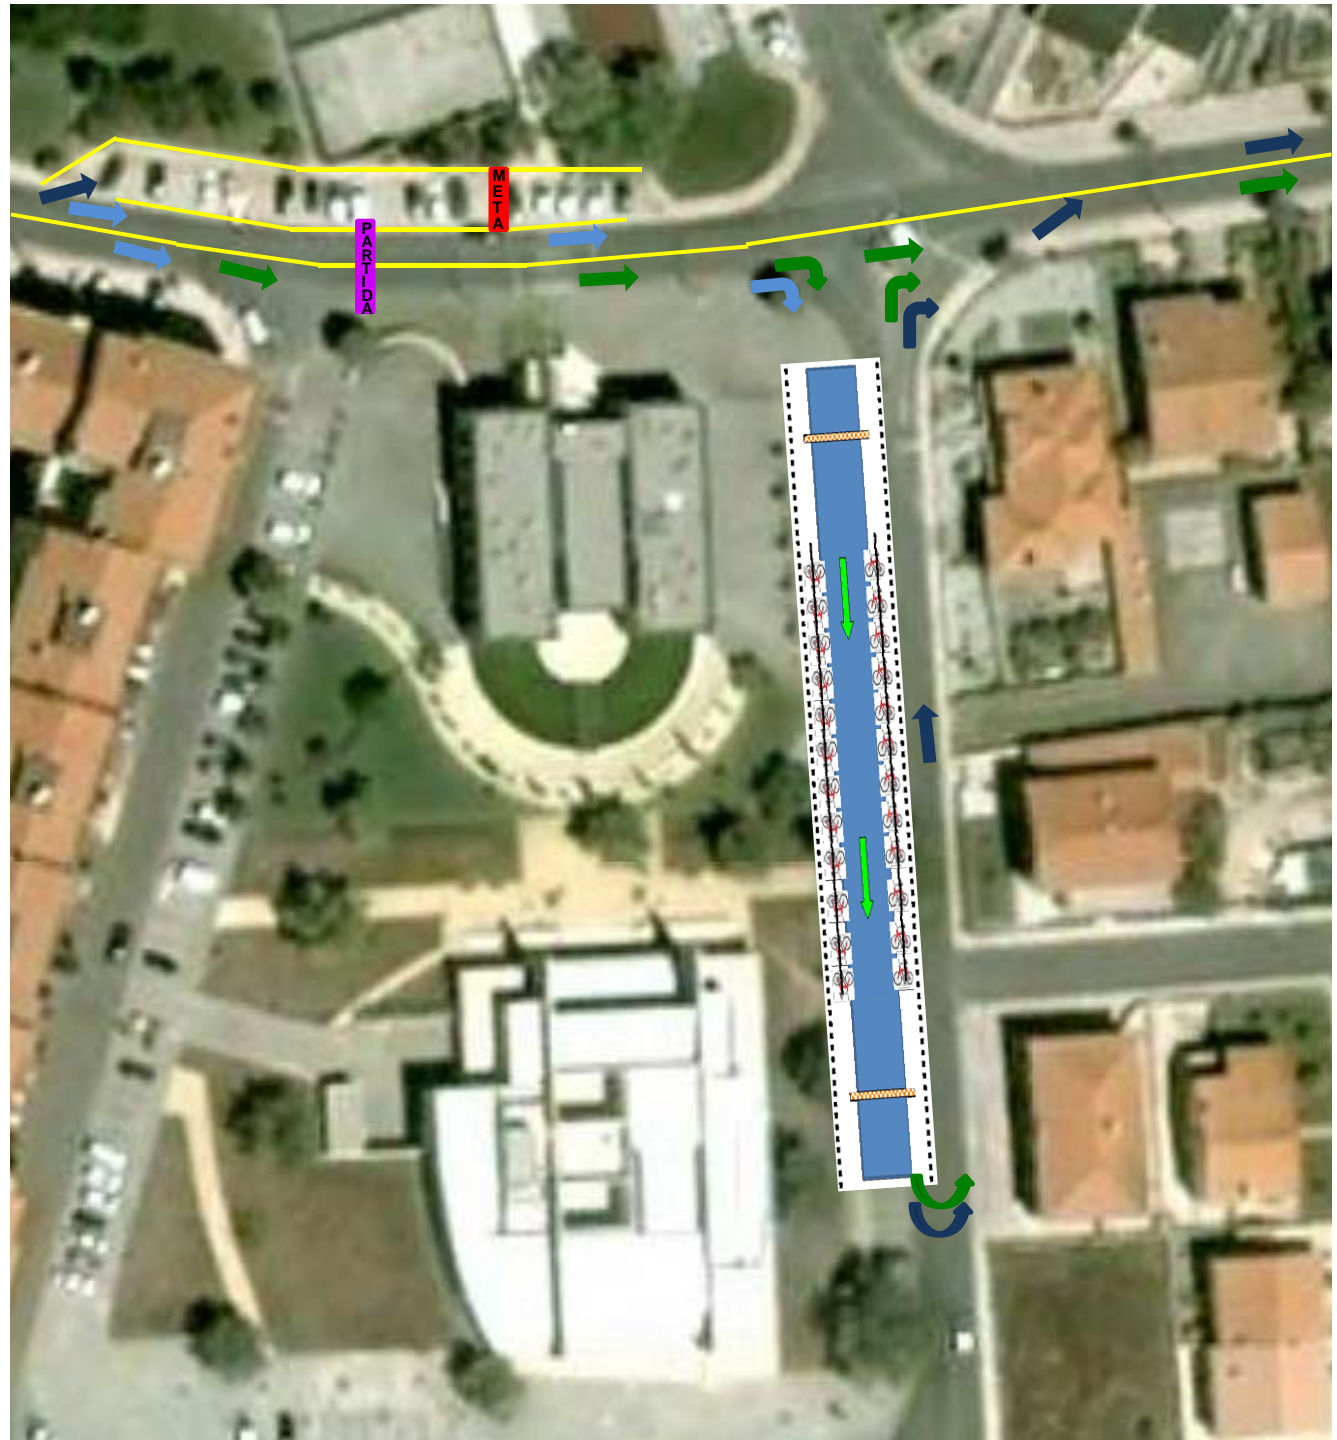

Duatlo do Cadaval

15-03-2009

Partida, Meta e Parque
Transição

C. Reg. Individual
C. Reg. Clubes
C. Nac. Grupos Idade

1ª Corrida – 3 voltas
Ciclismo – 2 voltas
2ª Corrida – 1 volta

- 1ª Corrida
- Ciclismo
- 2ª Corrida
- **PARTIDA** Partida
- **META** Meta
- Parque Transição