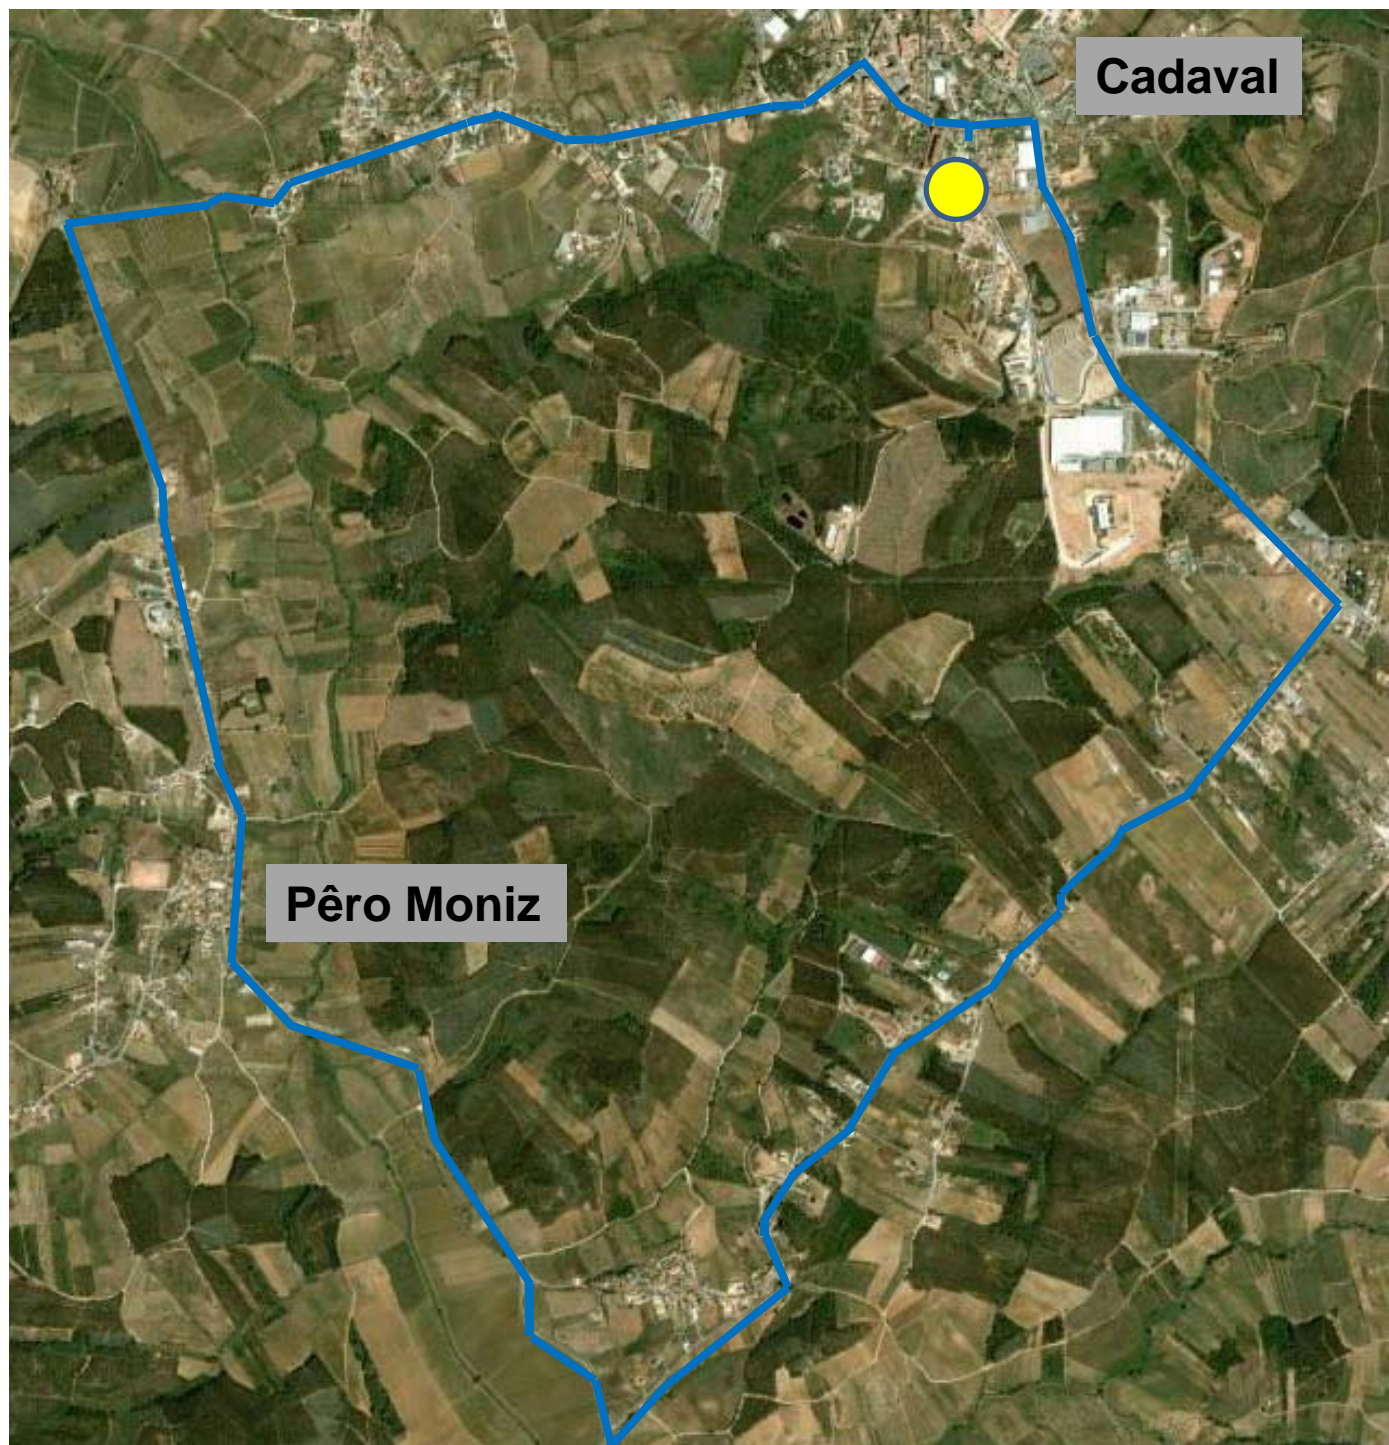

Duatlo do Cadaval

15-03-2009

Percurso de Ciclismo

Prova Aberta

1 volta

C. Reg. Individual
C. Reg. Clubes
C. Nac. Grupos Idade

2 voltas

- Parque de Transição
- Percurso de Ciclismo