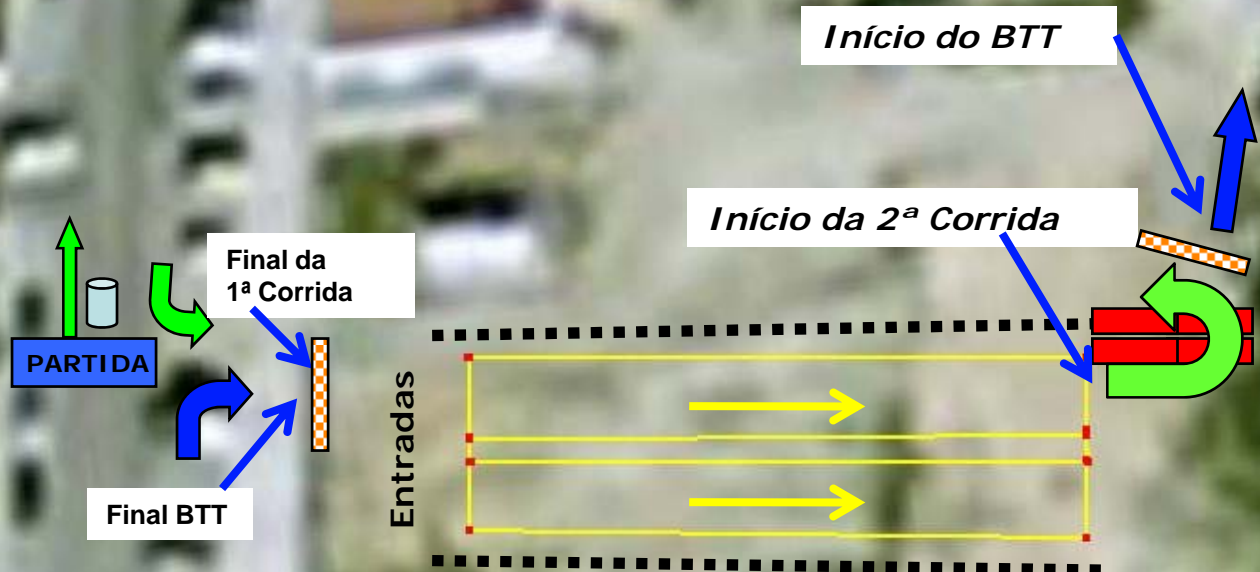

**DUATLO JOVEM
BTT DE GRÂNDOLA
2009**

2ª Corrida

JUVENIS

1ª Corrida – 2000m - 2 voltas
BTT - 6200m – 2 voltas
2ª Corrida - 950m – 1 volta

**DUATLO JOVEM
BTT DE GRÂNDOLA
2009**

ZONA DE TRANSIÇÃO

Image © 2009 IGP/DGRF