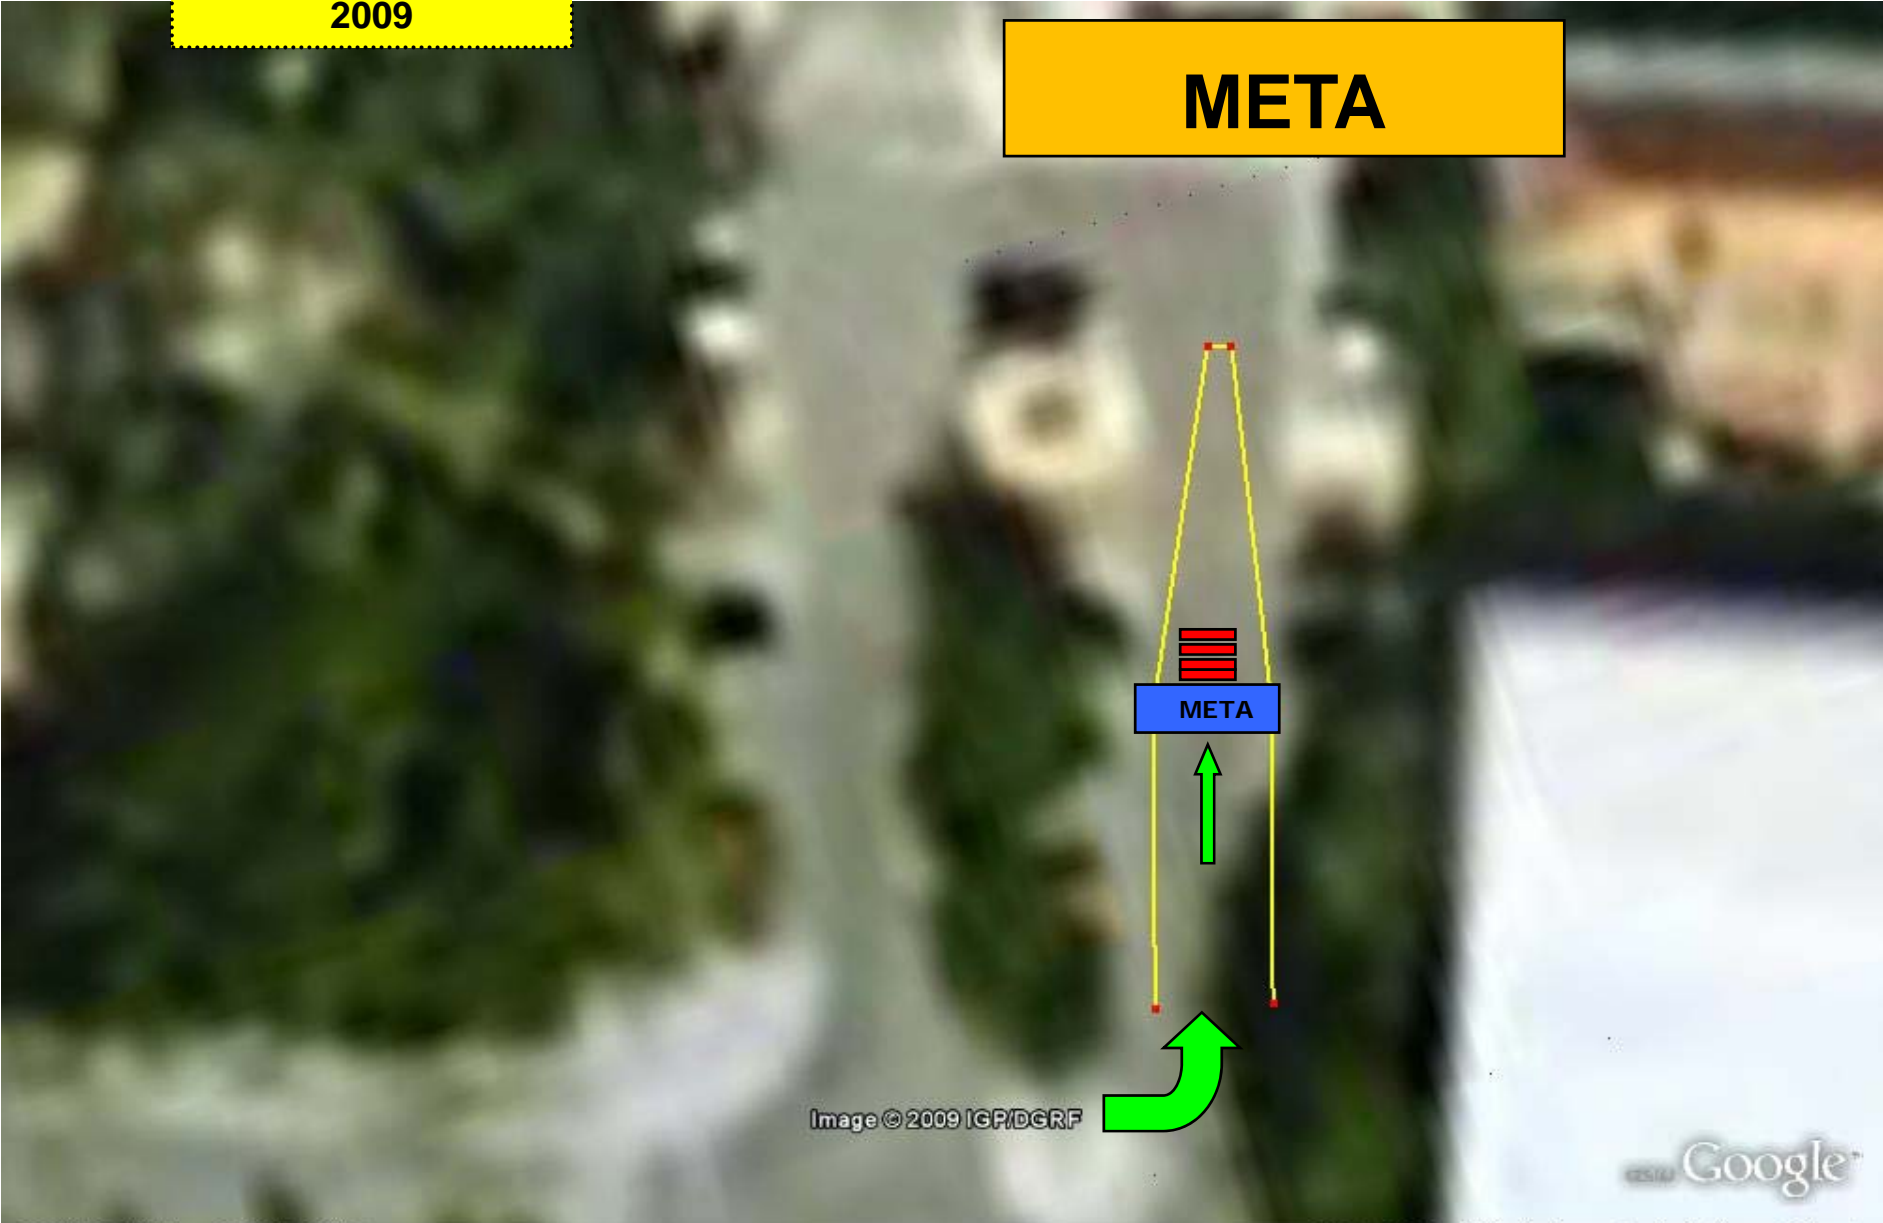

©2008 Google™

38°10'21.94" N 8°33'47.52" O

30 Out 2006 Altitude do ponto de visão 107 m

**DUATLO JOVEM
BTT DE GRÂNDOLA
2009**

META

Image © 2009 IGP/DCRF

Google