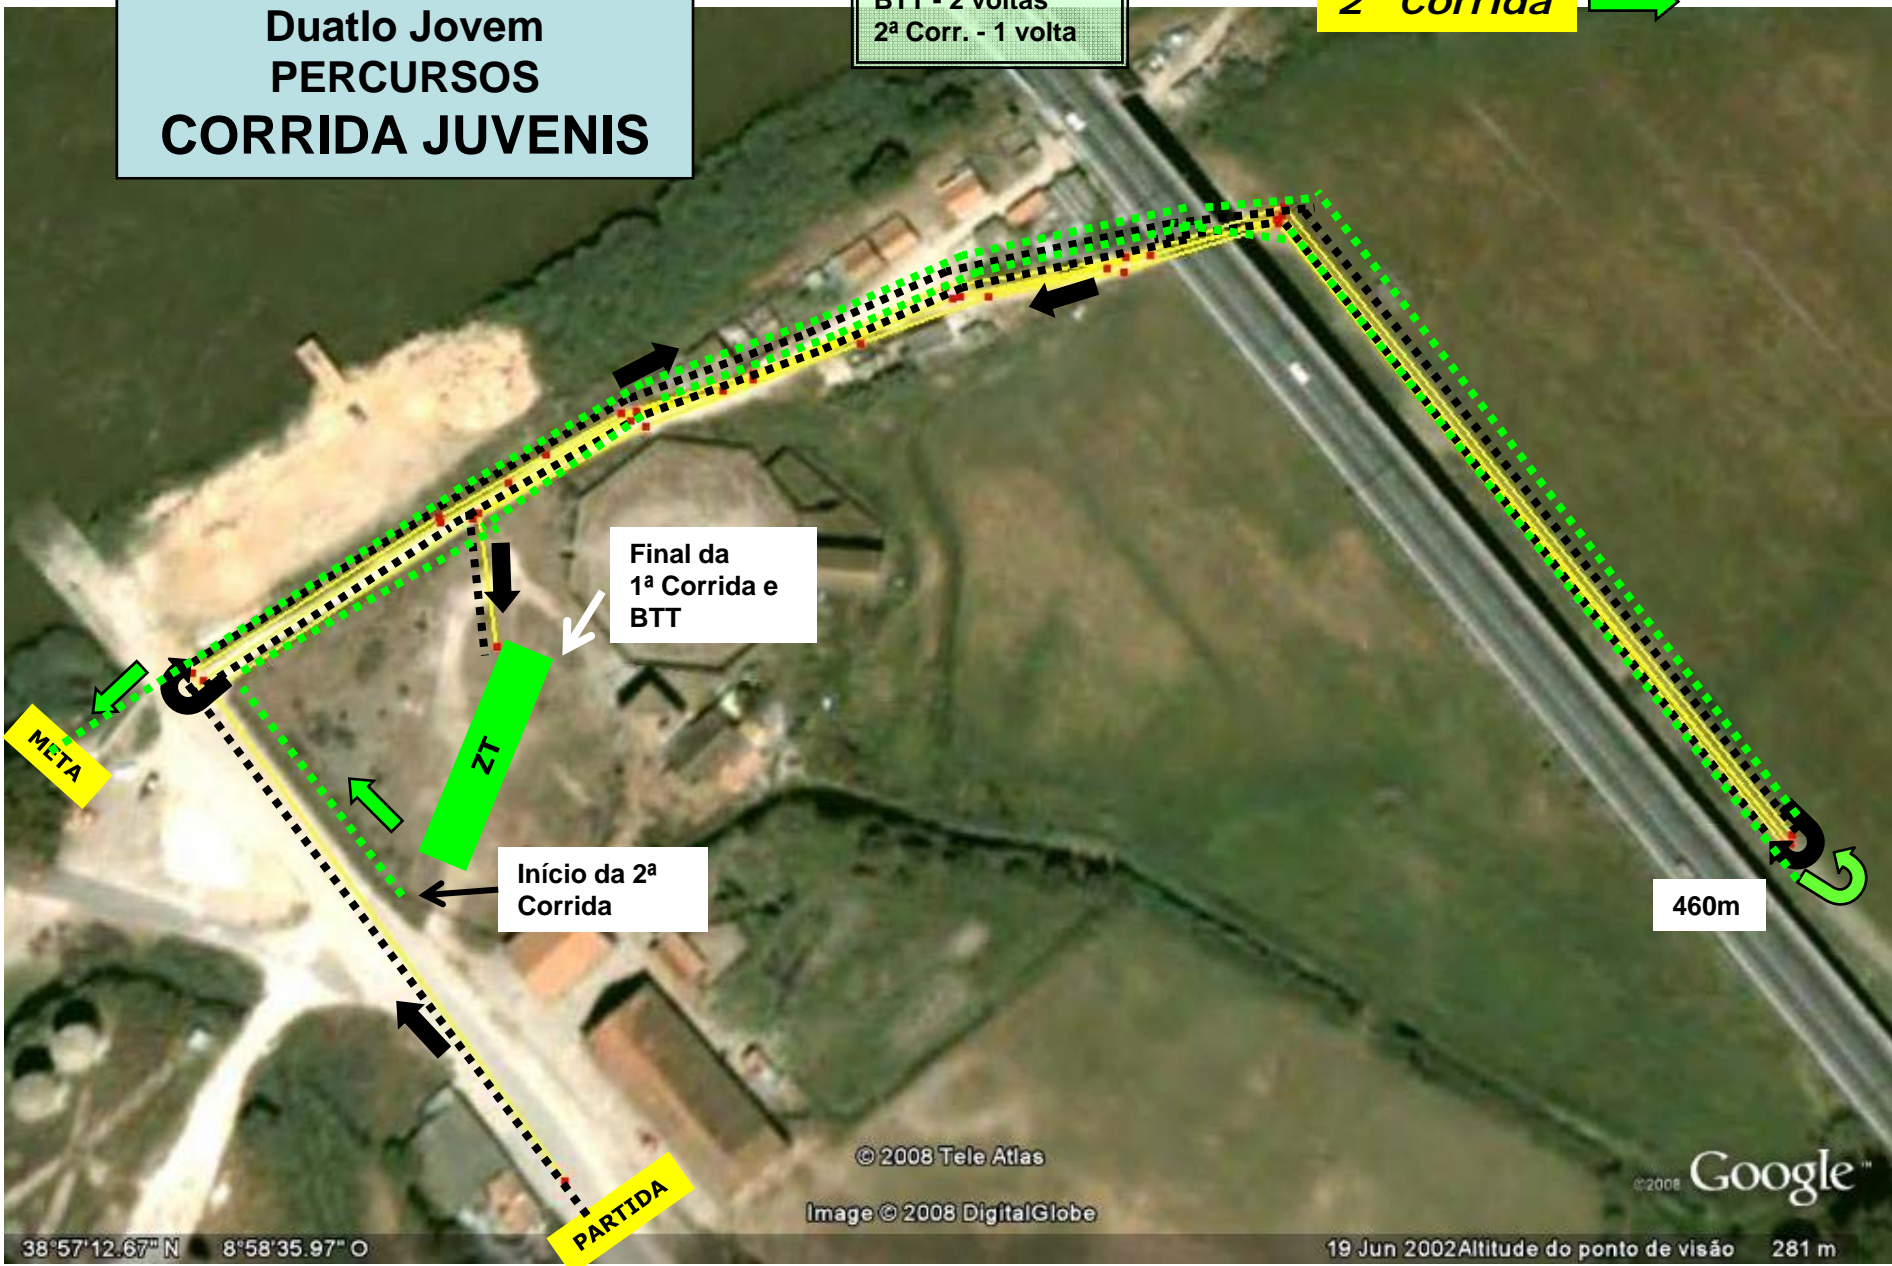

**XIII Duatlo das Lezírias
2009
Duatlo Jovem
PERCURSOS
CORRIDA JUVENIS**

JUV
1ª Corr. - 2 voltas
BTT - 2 voltas
2ª Corr. - 1 volta

1ª Corrida →
2ª Corrida →

© 2008 Tele Atlas

Image © 2008 DigitalGlobe

©2008 Google™

38°57'12.67" N 8°58'35.97" O

19 Jun 2002 Altitude do ponto de visão 281 m