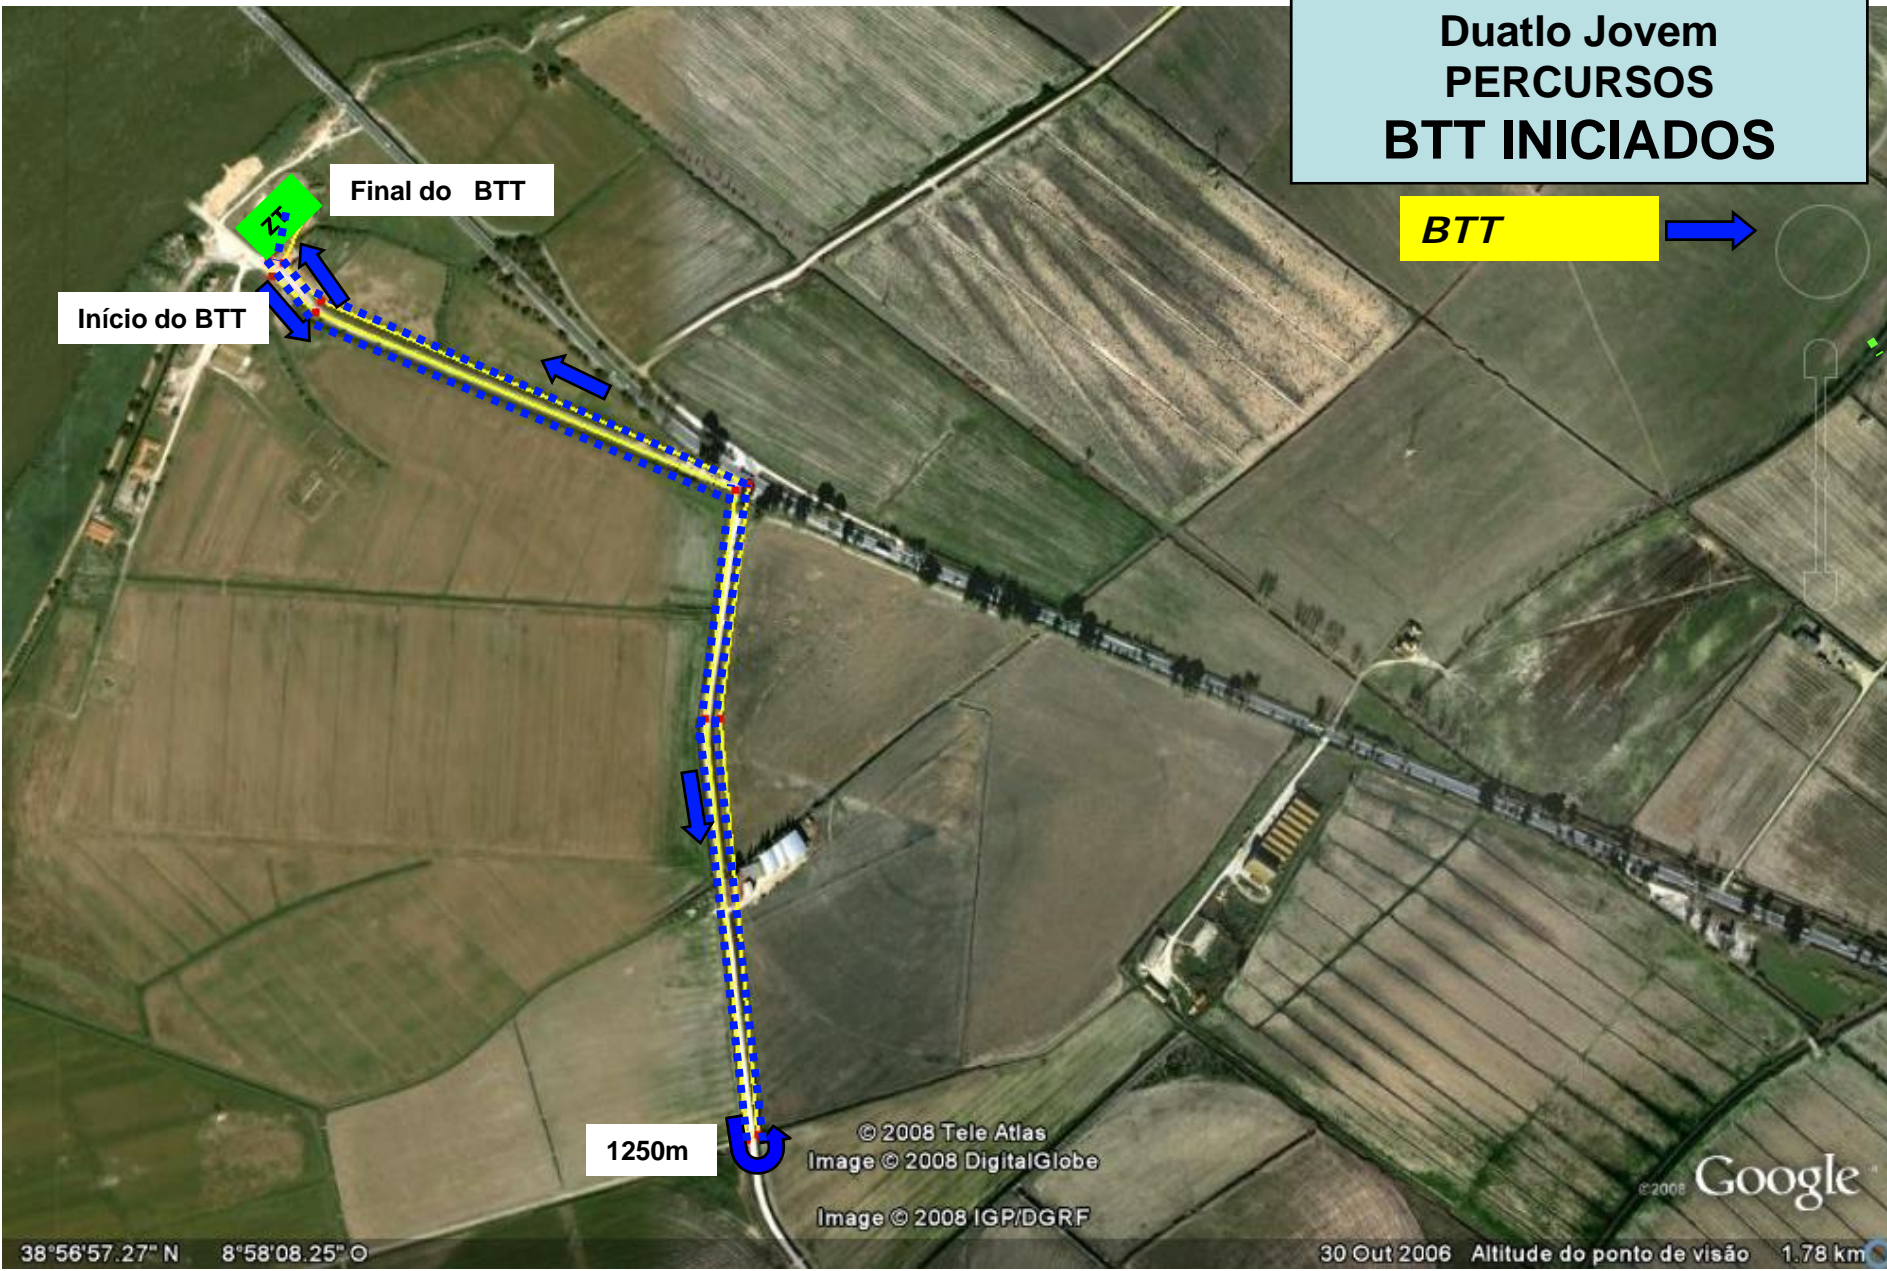

**XIII Duatlo das Lezírias
2009
Duatlo Jovem
PERCURSOS
BTT INICIADOS**

BTT →

Início do BTT

Final do BTT

1250m

© 2008 Tele Atlas
Image © 2008 DigitalGlobe
Image © 2008 IGP/DGRF

Google

38°56'57.27" N 8°58'08.25" O

30 Out 2006 Altitude do ponto de visão 1.78 km