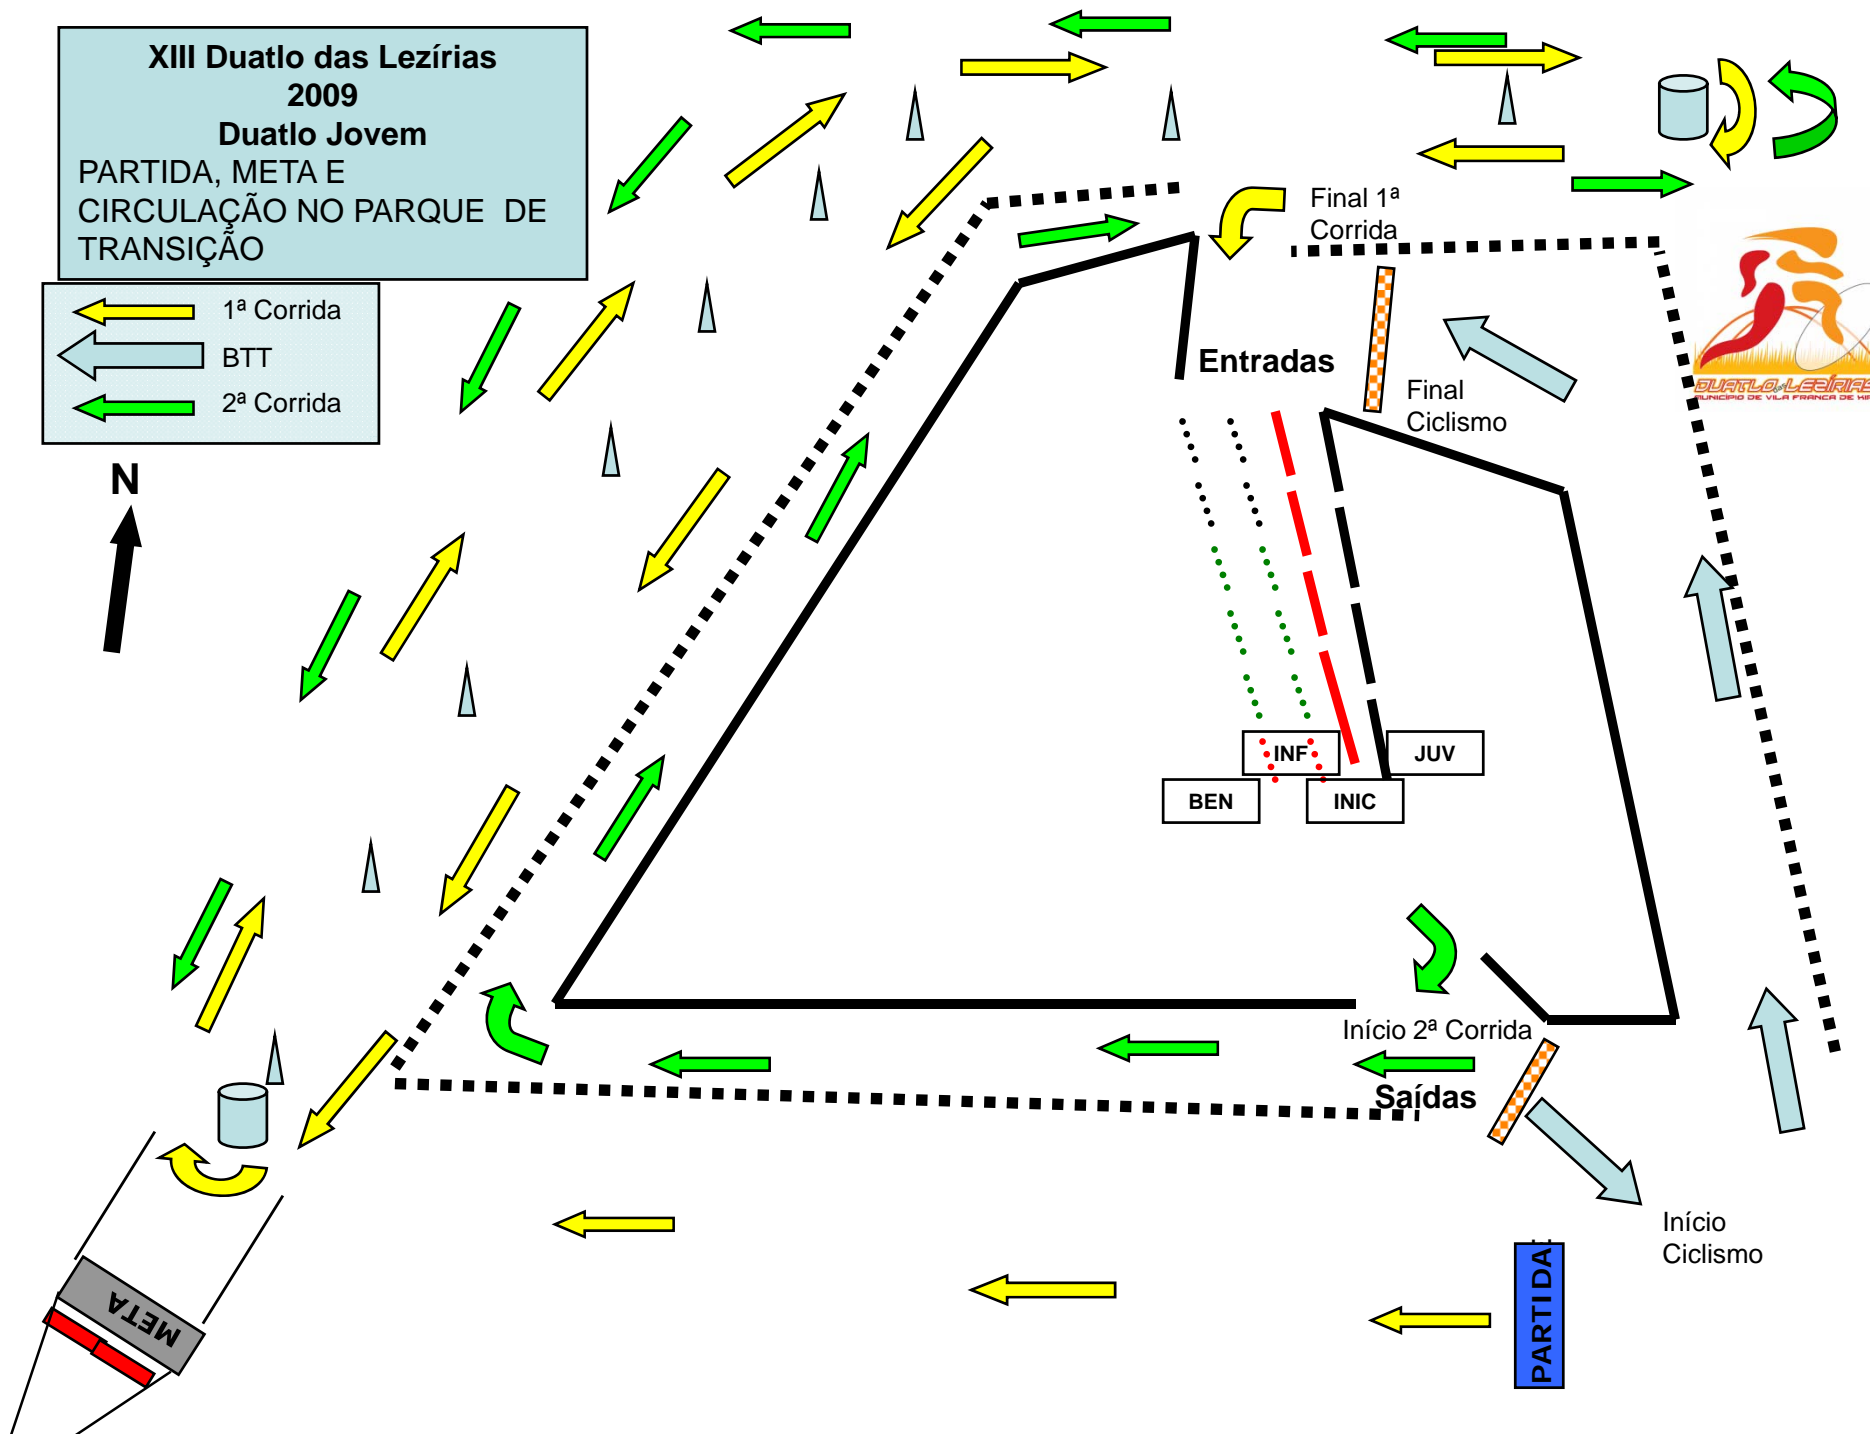

**XIII Duatlo das Lezírias
2009**

Duatlo Jovem

**PARTIDA, META E
CIRCULAÇÃO NO PARQUE DE
TRANSIÇÃO**

- ← 1ª Corrida
- ← BTT
- ← 2ª Corrida

N

**XIII Duatlo das Lezírias
2009
Duatlo Jovem
PERCURSOS
BENJAMINS**

BEN
1ª Corr. - 1 volta
BTT - 1 volta
2ª Corr. - 1 volta

- 1ª Corrida** →
- BTT** →
- 2ª Corrida** →

**XIII Duatlo das Lezírias
2009
Duatlo Jovem
PERCURSOS
BTT INFANTIS**

BTT

Início do BTT

Final do BTT

INF

1ª Corr. - 2 voltas

BTT - 1 volta

2ª Corr. - 1 volta

Image © 2008 IGP/DGRF
© 2008 Tele Atlas

Image © 2008 DigitalGlobe

725m

38°57'03.70" N 8°58'32.95" O

19 Jun 2002 Altitude do ponto de visão 724 m

**XIII Duatlo das Lezírias
2009
Duatlo Jovem
PERCURSOS
CORRIDA
INICIADOS**