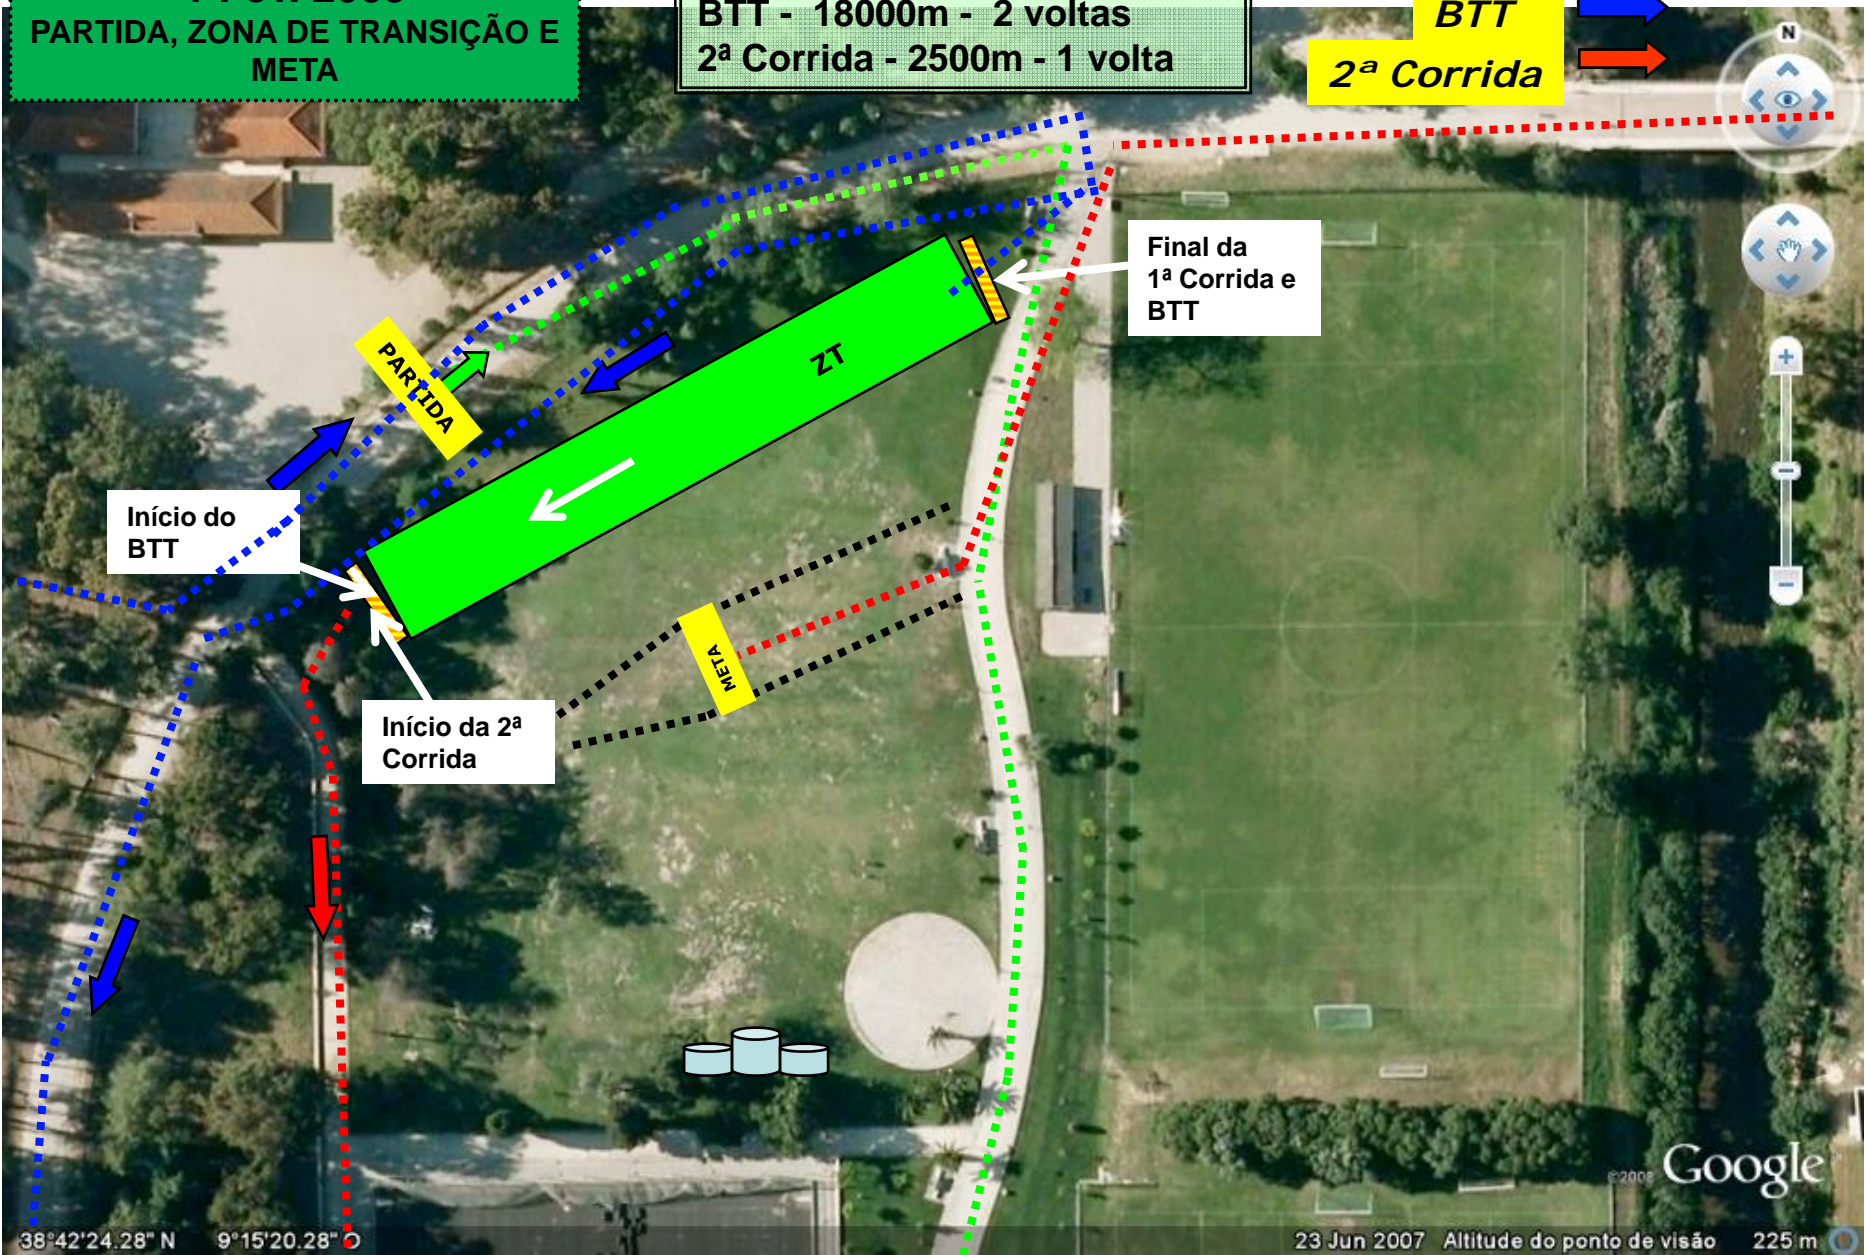

**III Duatlo Jamor em Festa**  
**1 Feb. 2009**  
**PARTIDA, ZONA DE TRANSIÇÃO E**  
**META**

**1ª Corrida - 5000m - 2 voltas**  
**BTT - 18000m - 2 voltas**  
**2ª Corrida - 2500m - 1 volta**

**1ª Corrida** →  
**BTT** →  
**2ª Corrida** →

38°42'24.28" N 9°15'20.28" O

23 Jun 2007 Altitude do ponto de visão 225 m

**III Duatlo Jamor em Festa  
1 Fev. 2009**

**1ª Corrida – 5000m - 2 voltas  
BTT - 18000m - 2 voltas  
2ª Corrida - 2500m - 1 volta**

**1ª Corrida** →

**PARTIDA**

38°42'22.71" N 9°15'19.96" O

©2008 Google  
Altitude do ponto de visão 879 m

**III Duatlo Jamor em Festa**  
**1 Fev. 2009**  
**PERCURSO BTT**

**1ª Corrida – 5000m - 2 voltas**  
**BTT - 18000m - 2 voltas**  
**2ª Corrida - 2500m - 1 volta**

**BTT** →

**III Duatlo Jamor em Festa**  
**1 Fev. 2009**  
**PERCURSO BTT**

**1ª Corrida – 5000m - 2 voltas**  
**BTT - 18000m - 2 voltas**  
**2ª Corrida - 2500m - 1 volta**

**2ª Corrida** →