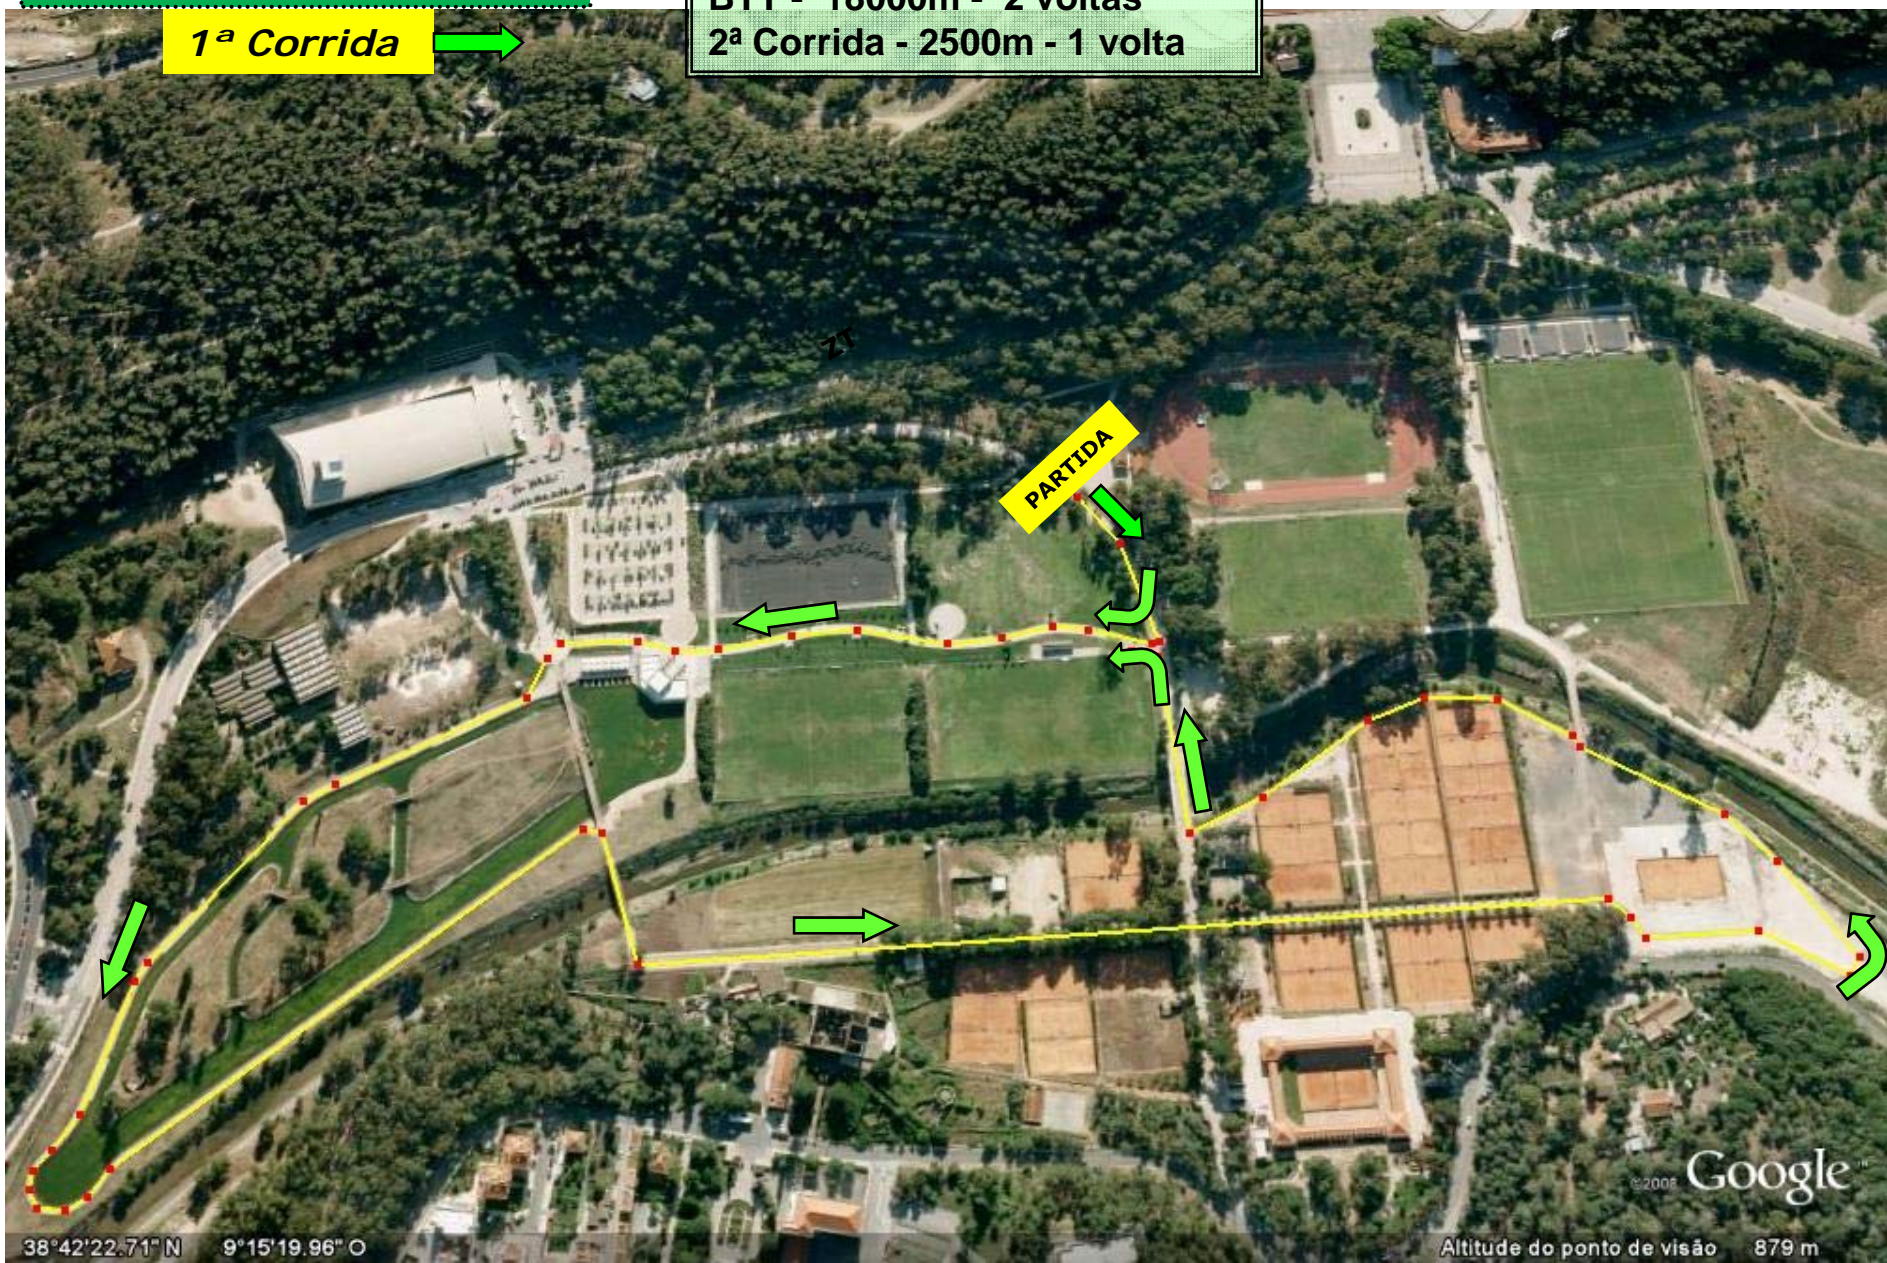

38°42'24.28" N 9°15'20.28" O

23 Jun 2007 Altitude do ponto de visão 225 m

**III Duatlo Jamor em Festa  
1 Fev. 2009**

**1ª Corrida – 5000m - 2 voltas  
BTT - 18000m - 2 voltas  
2ª Corrida - 2500m - 1 volta**

**1ª Corrida** →

**PARTIDA**

38°42'22.71" N 9°15'19.96" O

©2008 Google  
Altitude do ponto de visão 879 m

**III Duatlo Jamor em Festa**  
**1 Fev. 2009**  
**PERCURSO BTT**

**1ª Corrida – 5000m - 2 voltas**  
**BTT - 18000m - 2 voltas**  
**2ª Corrida - 2500m - 1 volta**