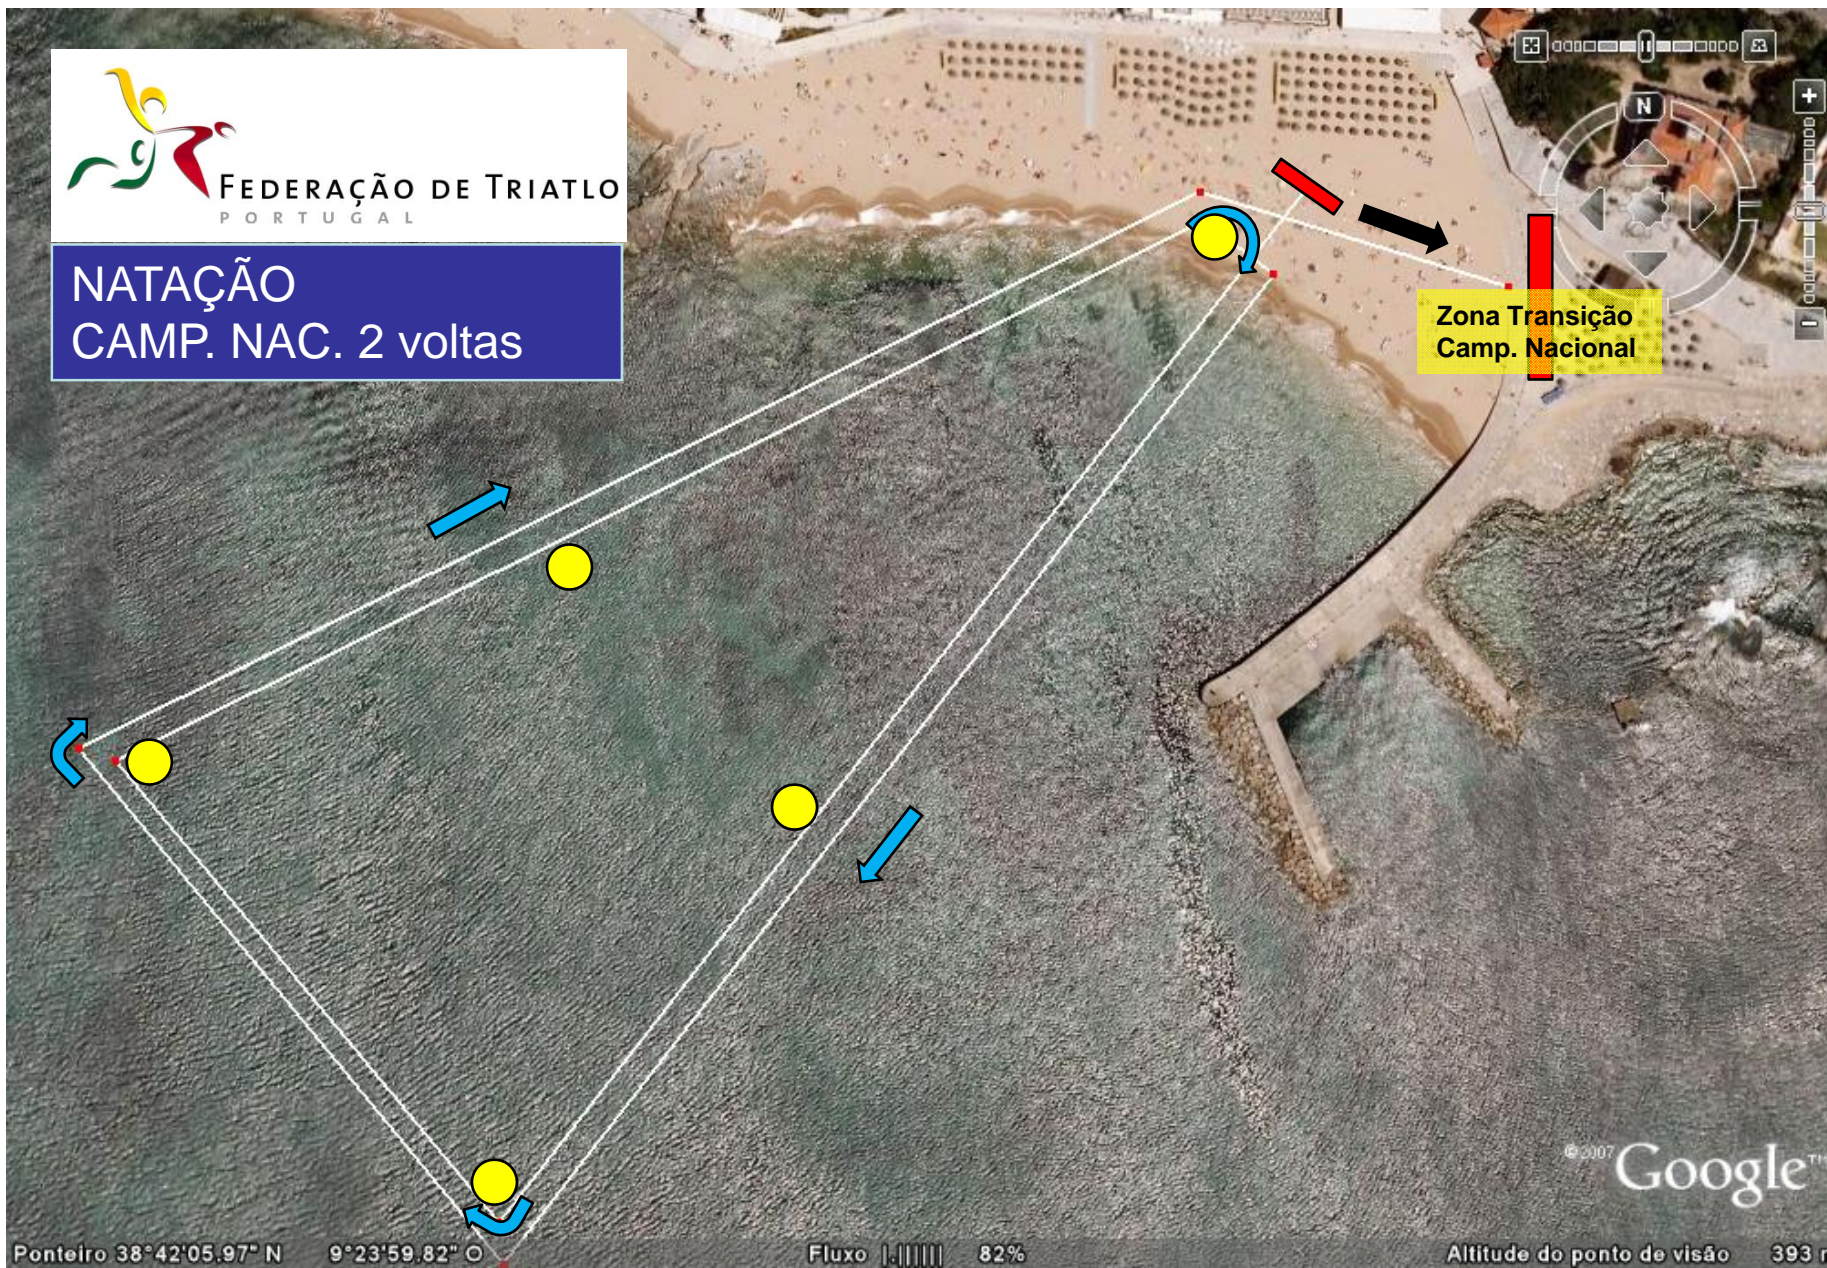

TRIATLO CASINO DO ESTORIL 2008

NATAÇÃO
P. Aberta 1 volta

Ponteiro 38°42'08.05" N 9°23'55.41" O

Fluxo ||||| 100%

Altitude do ponto de visão 289 m

TRIATLO CASINO DO ESTORIL 2008

TRIATLO CASINO DO ESTORIL 2008

TRIATLO CASINO DO ESTORIL 2008

CICLISMO (1º Retorno)
P. Aberta 2 voltas
Camp. Nac. 8 voltas

TRIATLO CASINO DO ESTORIL 2008

- Entrada para o PT2 
- PT2 P. Aberta 
- PT2 Camp. Nac. 
- Percurso de CORRIDA:
P. Aberta - 1 volta 
- Camp. Nac. - 4 voltas
- Abastecimentos 
- Meta 

38°42'21.08" N 9°23'50.11" O

23 Jun 2007 Altitude do ponto de visão 616 m