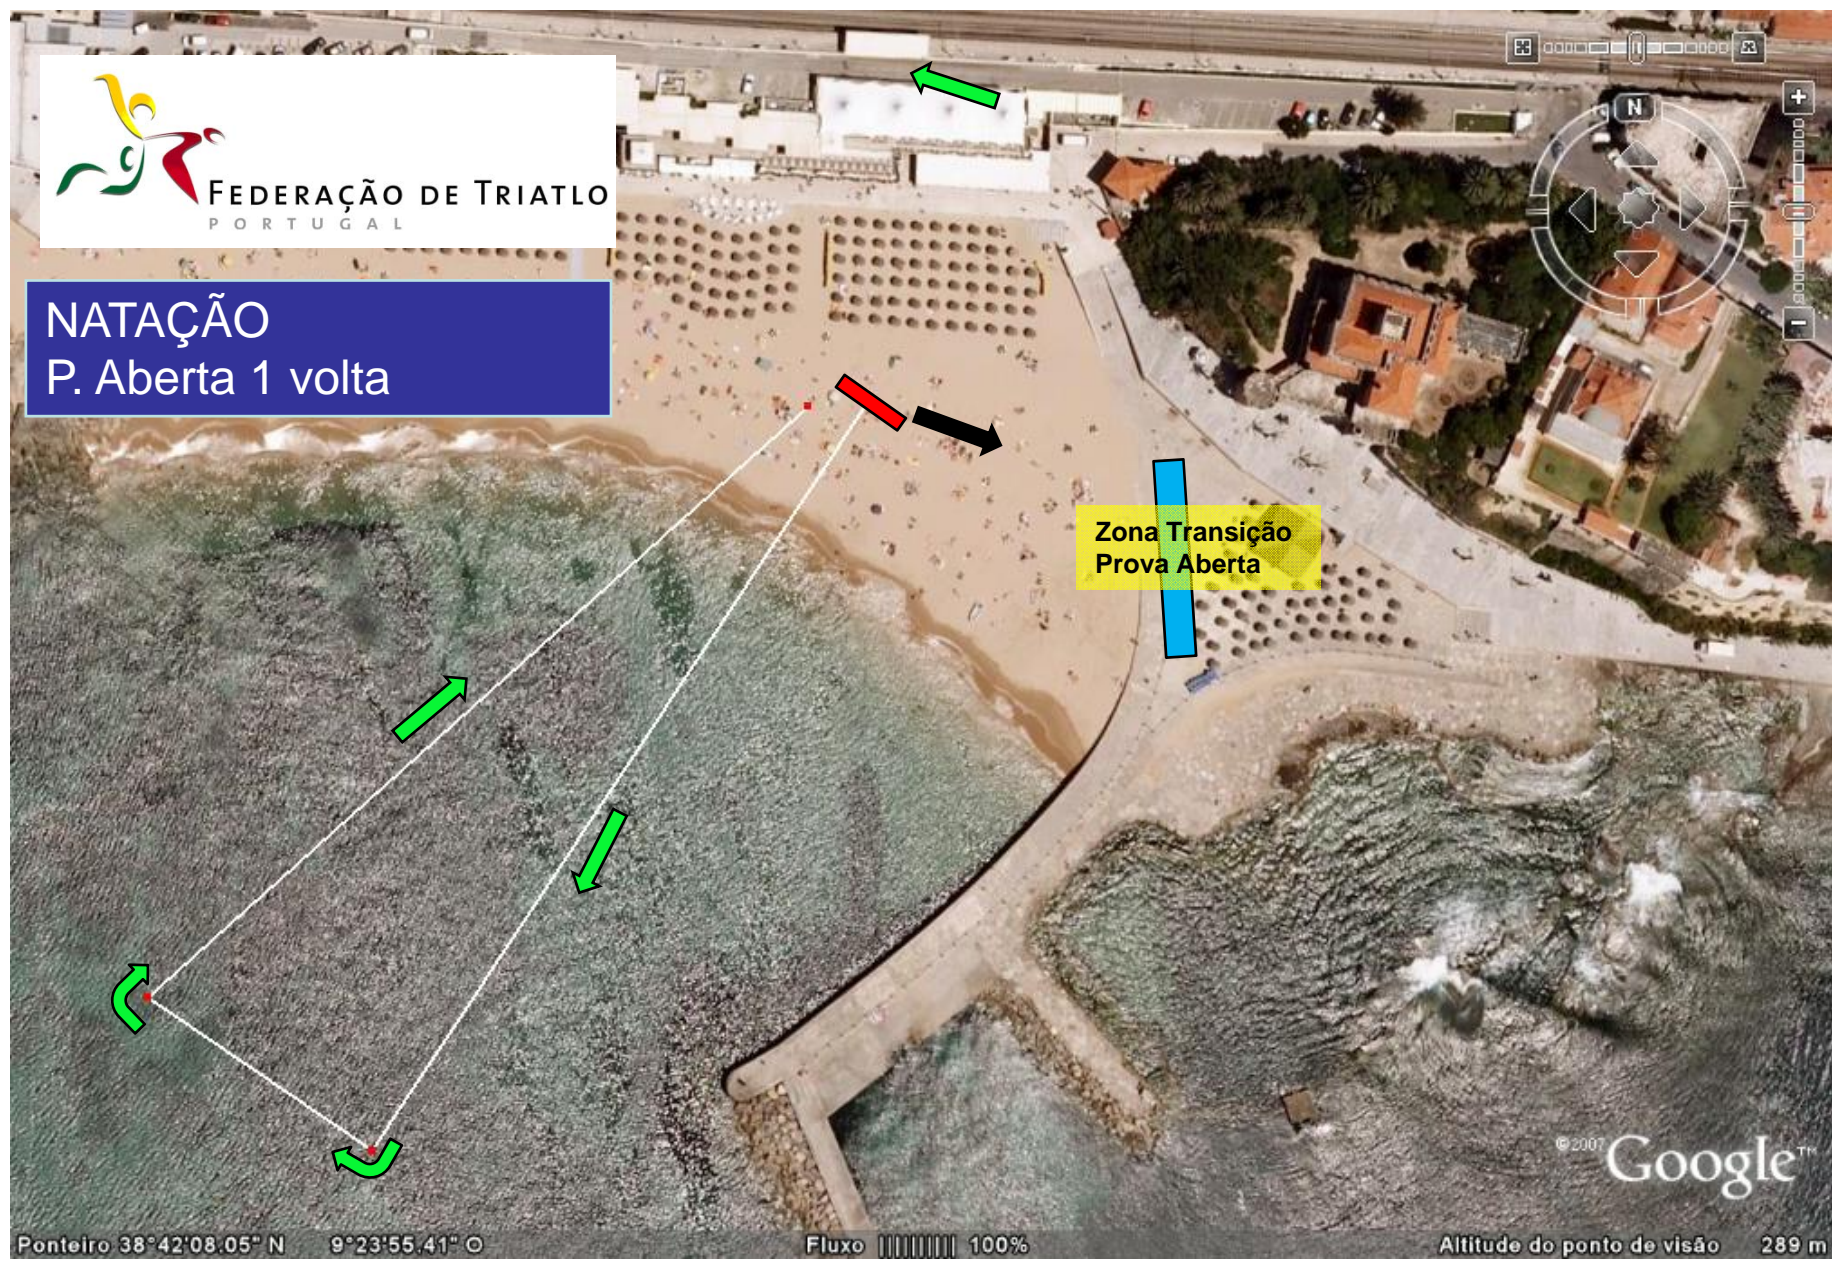

TRIATLO CASINO DO ESTORIL 2008

NATAÇÃO
P. Aberta 1 volta

Ponteiro 38°42'08.05" N 9°23'55.41" O

Fluxo ||||| 100%

Altitude do ponto de visão 289 m

TRIATLO CASINO DO ESTORIL 2008

TRIATLO CASINO DO ESTORIL 2008

TRIATLO CASINO DO ESTORIL 2008

CICLISMO (1º Retorno)
P. Aberta 2 voltas
Camp. Nac. 8 voltas

TRIATLO CASINO DO ESTORIL 2008

- Entrada para o PT2 
- PT2 P. Aberta 
- PT2 Camp. Nac. 
- Percurso de CORRIDA:
P. Aberta - 1 volta 
- Camp. Nac. - 4 voltas
- Abastecimentos 
- Meta 

38°42'21.08" N 9°23'50.11" O

23 Jun 2007 Altitude do ponto de visão 616 m