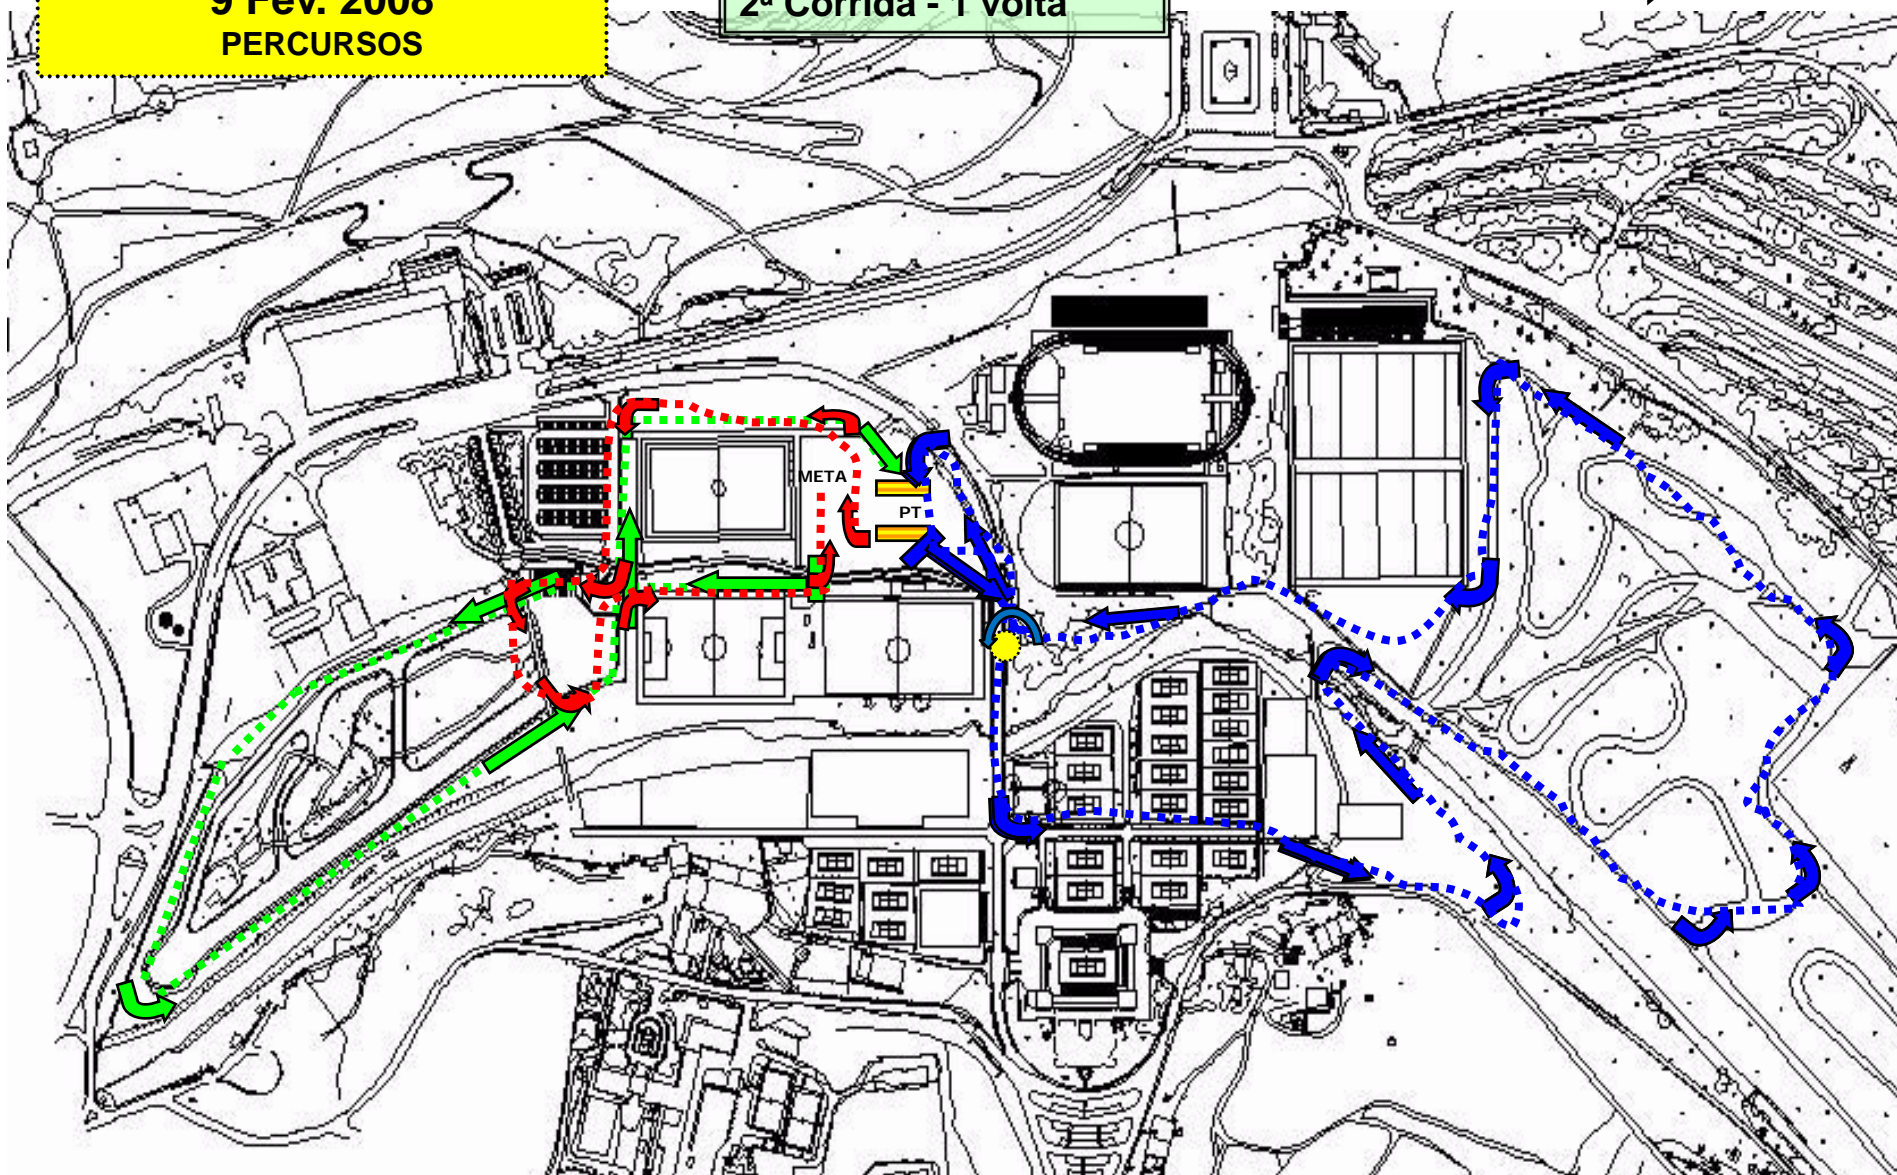

**II Duatlo do Jamar
JUVENIS
9 Feb. 2008
PERCURSOS**

1ª Corrida - 1 volta
BTT - 2 voltas
2ª Corrida - 1 volta

1ª Corrida 
BTT (2 Voltas) 
2ª Corrida 

II Duatlo do Jamor JUVENIS
 9 Fev. 2008
PARTIDA, META E CIRCULAÇÃO NO PARQUE DE TRANSIÇÃO

1ª Corrida – 1 volta
BTT - 2 voltas
2ª Corrida - 1 volta

Ponte

1ª Corrida

BTT

2ª Corrida