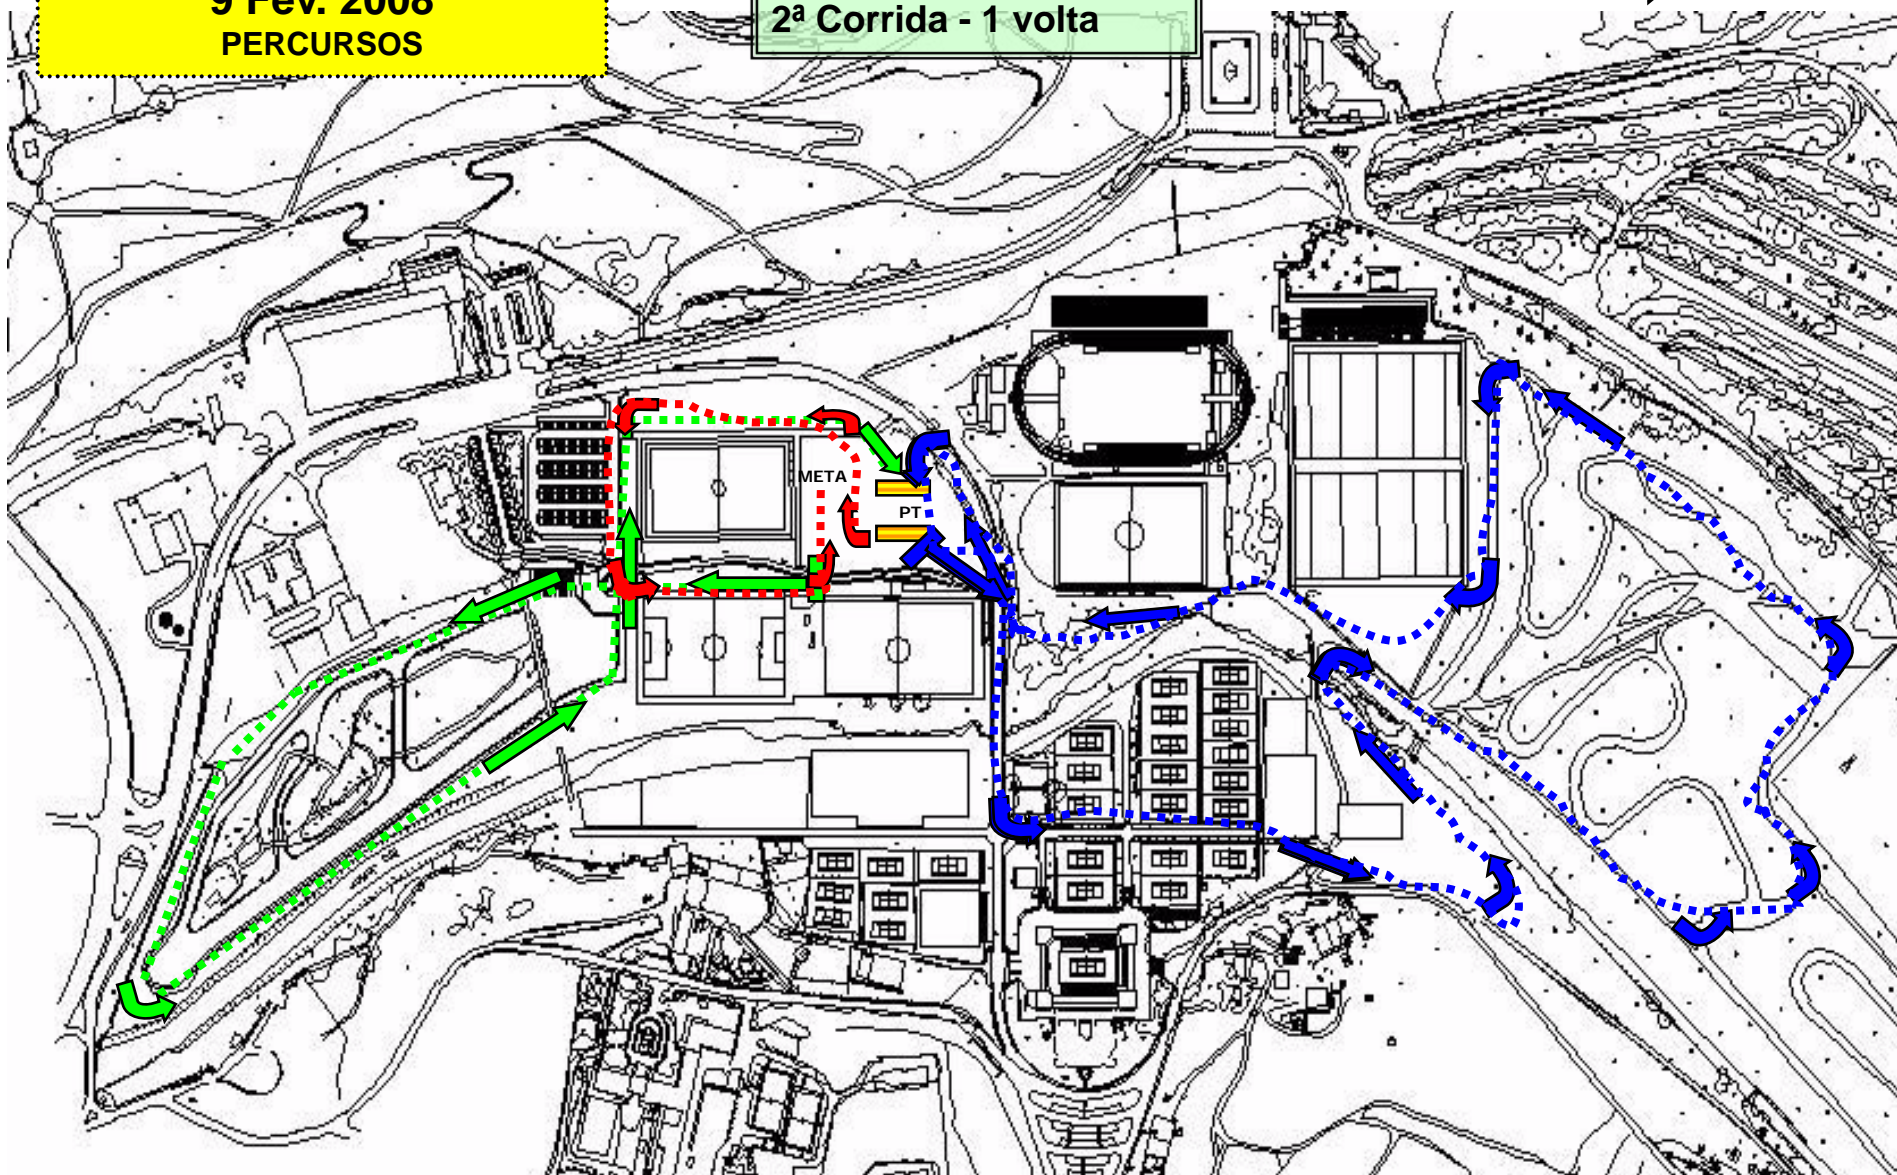

**II Duatlo do Jamor
INICIADOS
9 Fev. 2008
PERCURSOS**

1ª Corrida – 1 volta
BTT – 1 volta
2ª Corrida – 1 volta

1ª Corrida 
BTT 
2ª Corrida 

**II Duatlo do Jamor
INICIADOS
9 Fev. 2008
PARTIDA, META E
CIRCULAÇÃO NO PARQUE DE
TRANSIÇÃO**

1ª Corrida – 1 volta
BTT - 1 volta
2ª Corrida - 1 volta