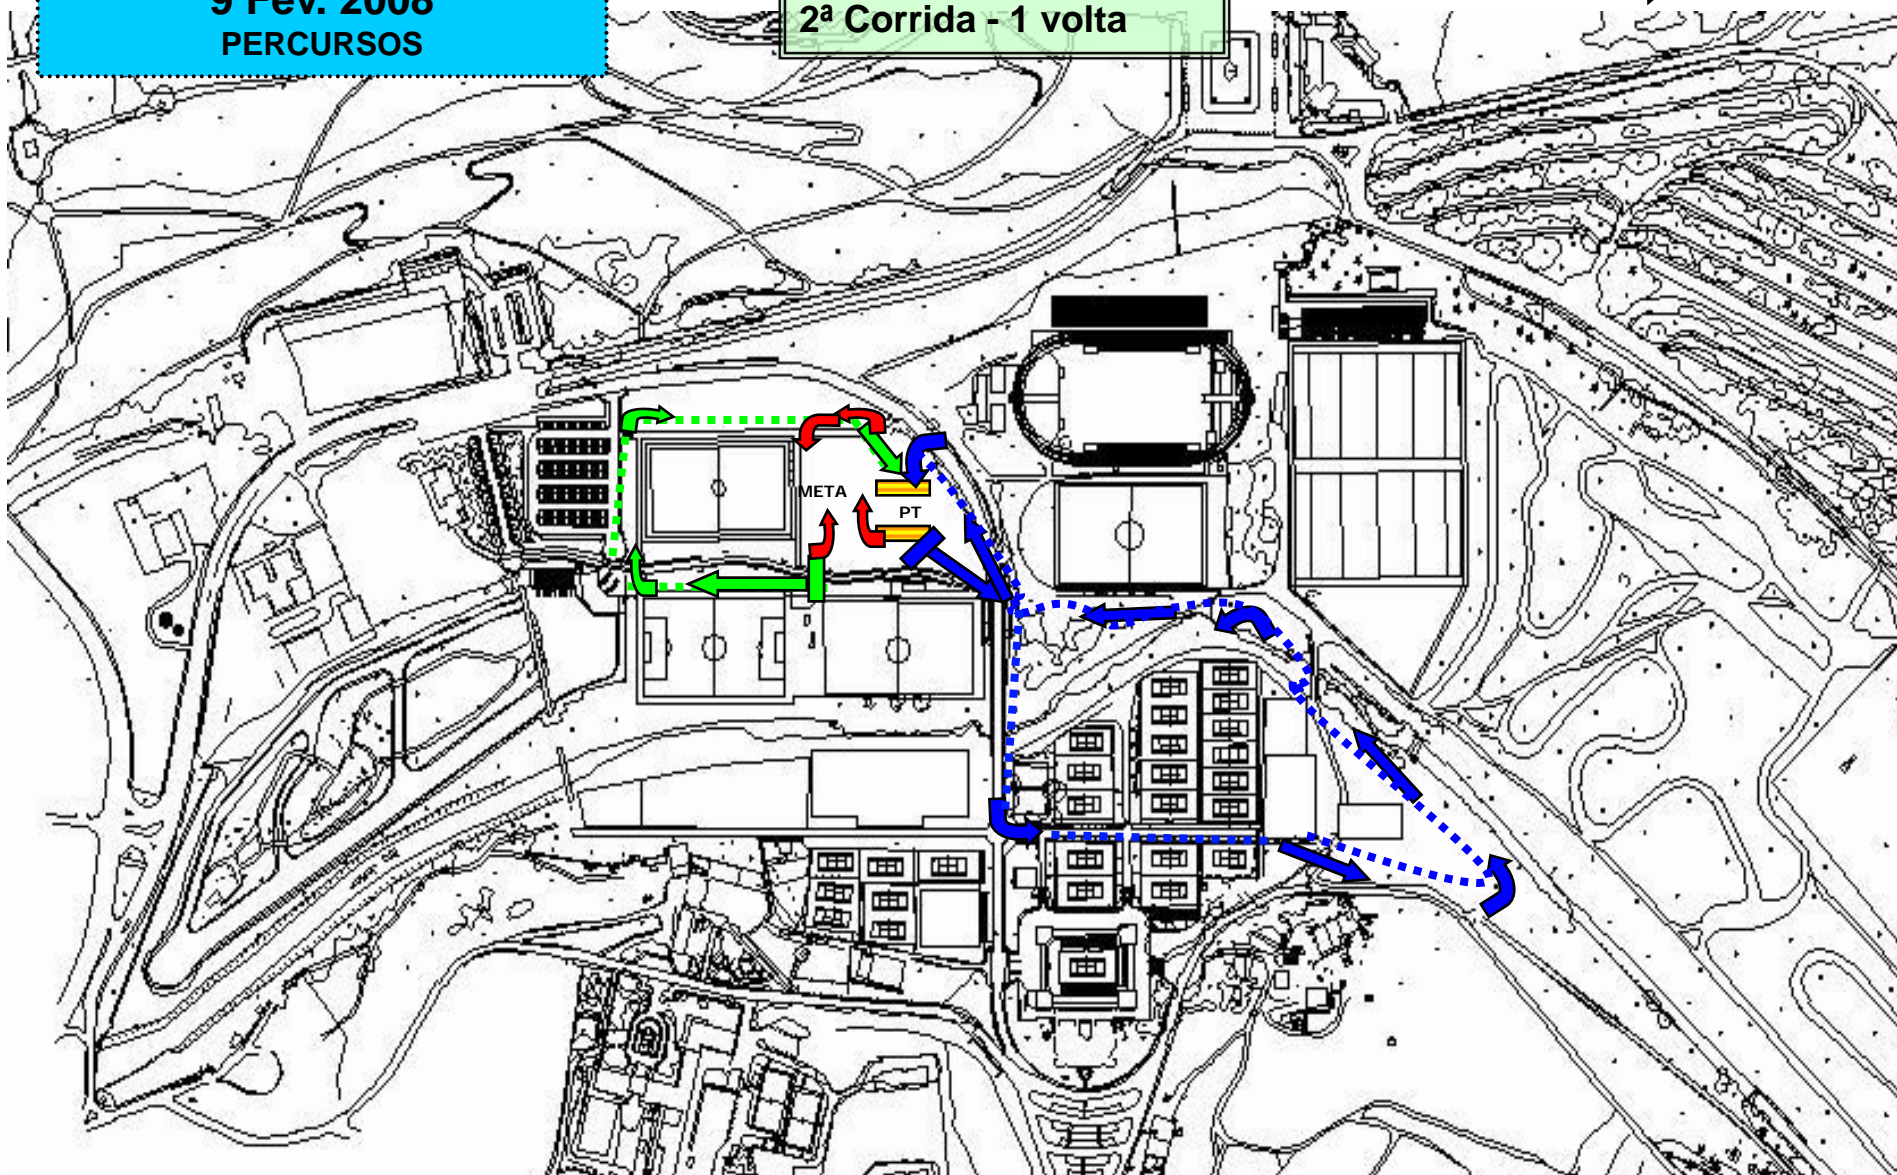

**II Duatlo do Jamor  
INFANTIS  
9 Fev. 2008  
PERCURSOS**

1ª Corrida – 1 volta  
BTT - 1 volta  
2ª Corrida - 1 volta

1ª Corrida   
BTT   
2ª Corrida 

**II Duatlo do Jamor  
INFANTIS  
9 Fev. 2008  
PARTIDA, META E  
CIRCULAÇÃO NO PARQUE DE  
TRANSIÇÃO**

1ª Corrida – 1 volta  
BTT - 1 volta  
2ª Corrida - 1 volta

*Ponte*

1ª Corrida →  
BTT →  
2ª Corrida →