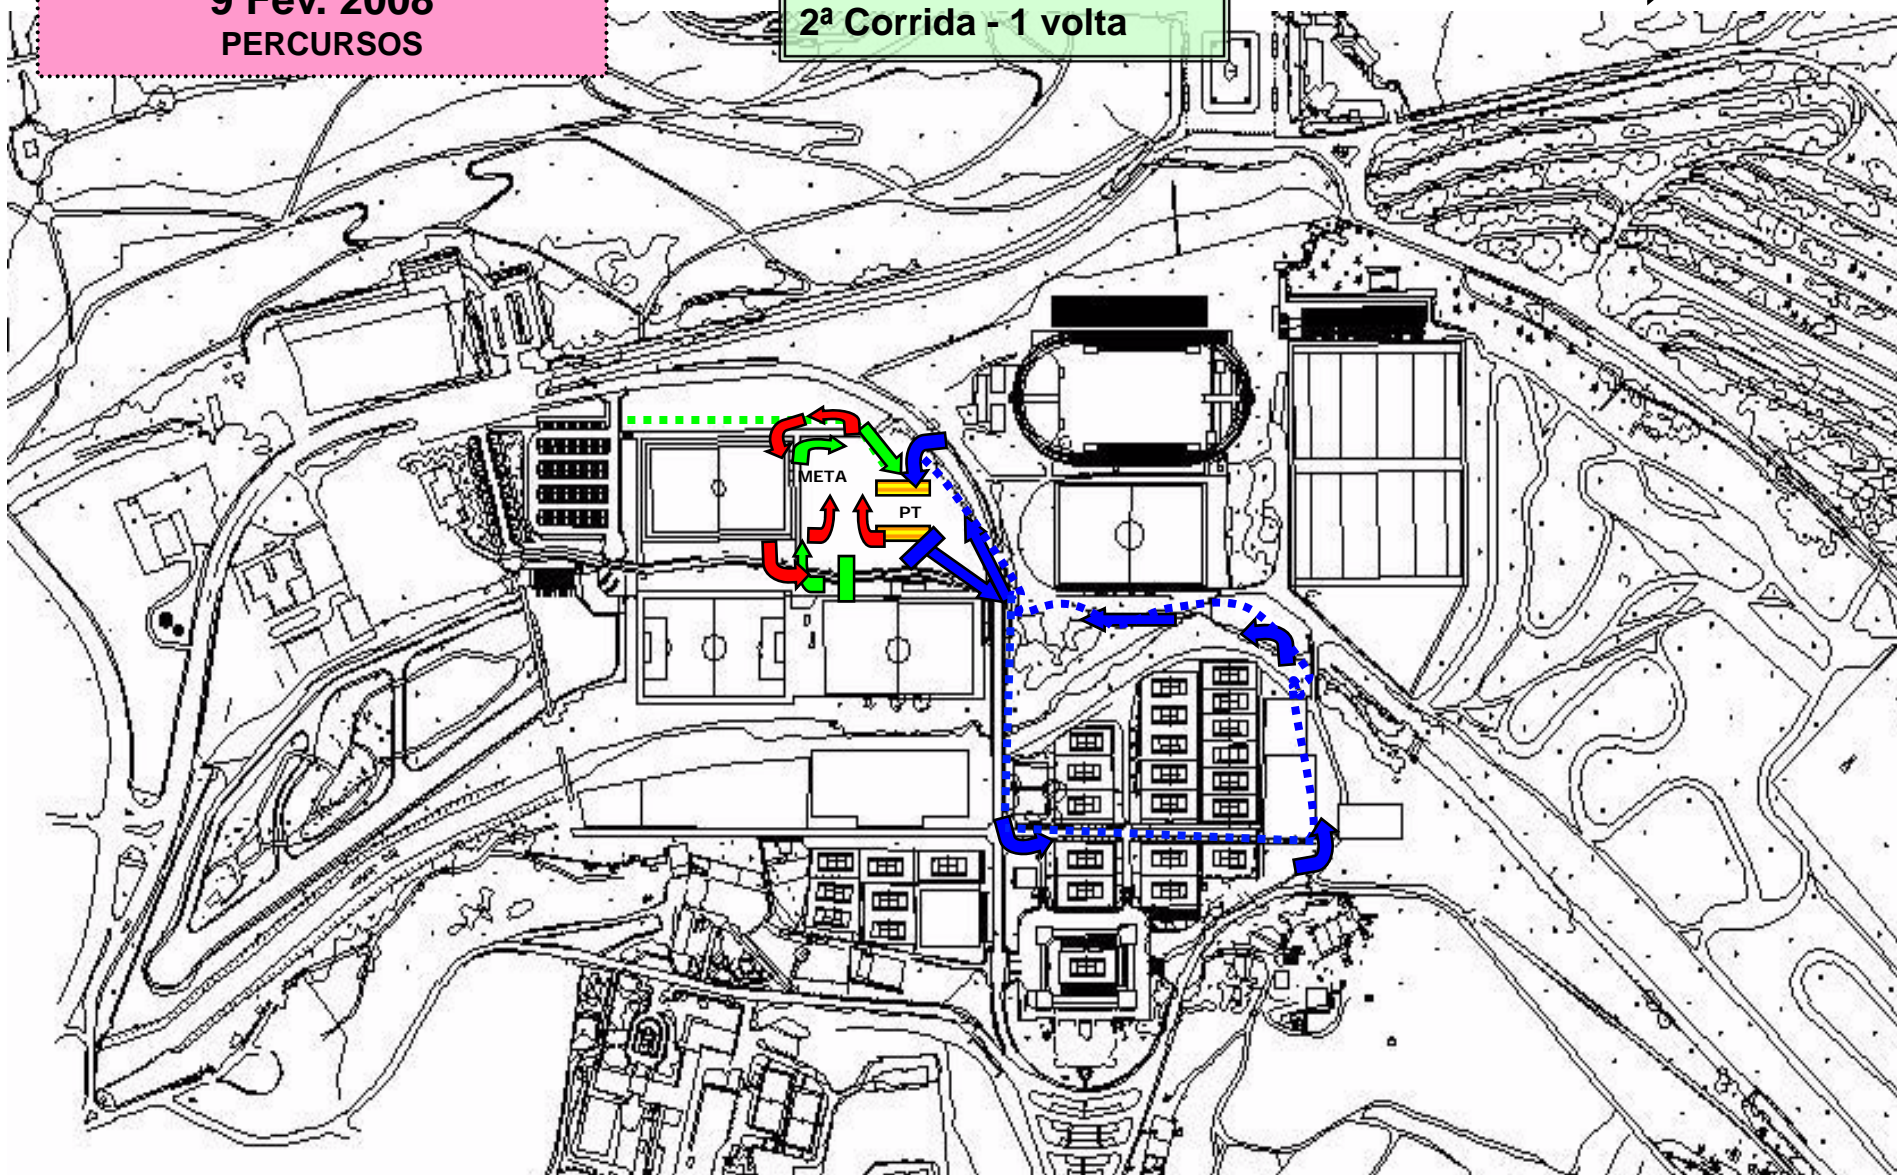

**II Duatlo do Jamor  
BENJAMINS  
9 Fev. 2008  
PERCURSOS**

**1ª Corrida – 1 volta  
BTT - 1 volta  
2ª Corrida - 1 volta**

**1ª Corrida**   
**BTT**   
**2ª Corrida** 

**II Duatlo do Jamor  
BENJAMINS  
9 Fev. 2008  
PARTIDA, META E  
CIRCULAÇÃO NO PARQUE DE  
TRANSIÇÃO**

1ª Corrida – 1 volta  
BTT - 1 volta  
2ª Corrida - 1 volta

*Ponte*

1ª Corrida →  
BTT →  
2ª Corrida →