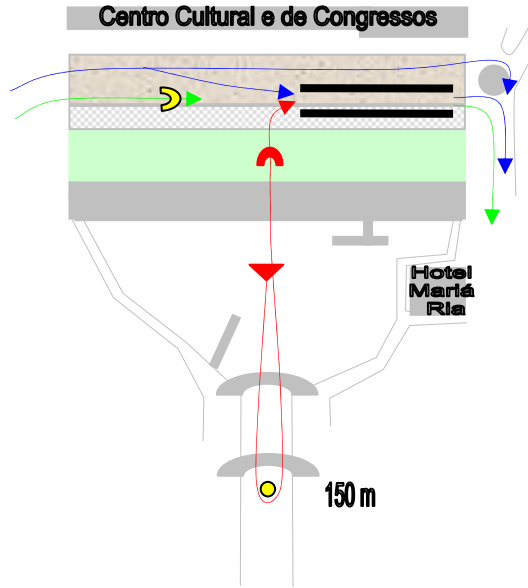

Juvenis
300 m / 6.000 m / 1.500 m
1 V / 3 V / 1 V