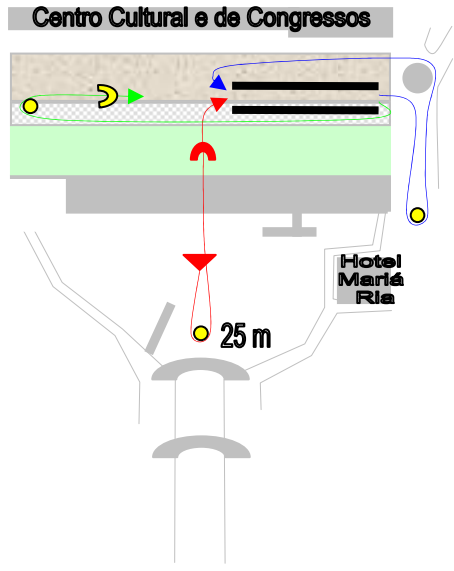

# I Triatlo de Aveiro

Circuito Nacional Jovem - 14 de Julho de 2007, 16h00

Taça de Portugal - 15 de Julho de 2007, 10h00

# LEGENDA

- RETORNO
- BÓIAS DE SEPARAÇÃO
- ESTAFETA
- RELVA
- CORRIDA
- CICLISMO
- SUPORTES BICICLETAS
- NATACÃO
- ▶ PÓRTICO DE NATACÃO
- ▶ PÓRTICO DE META
- ▶ PARTIDA

**Benjamins**  
50 m / 750 m / 300 m  
1 V / 1 V / 1 V

**Olímpico (Taça de Portugal)**  
1.5 Km / 36.250 Km / 9 Km  
1 V / 5 V / 2 V