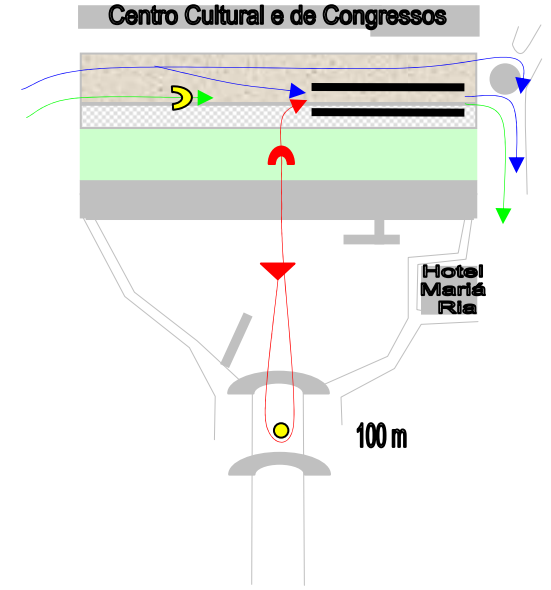

Iniciados
200 m / 4.000 m / 1.000 m
1 V / 2 V / 1 V