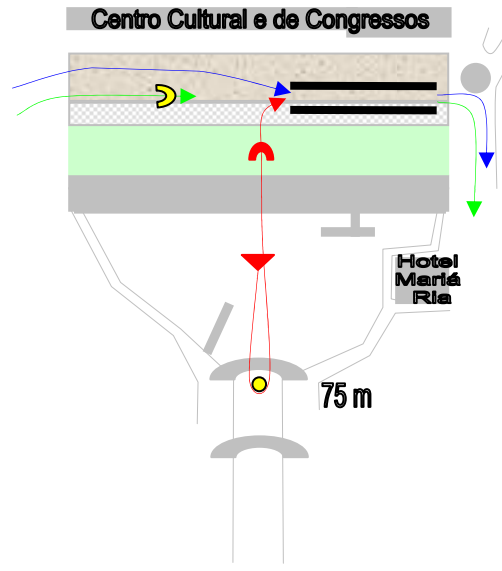

Infantis
150 m / 2.000 m / 800 m
1 V / 1 V / 1 V