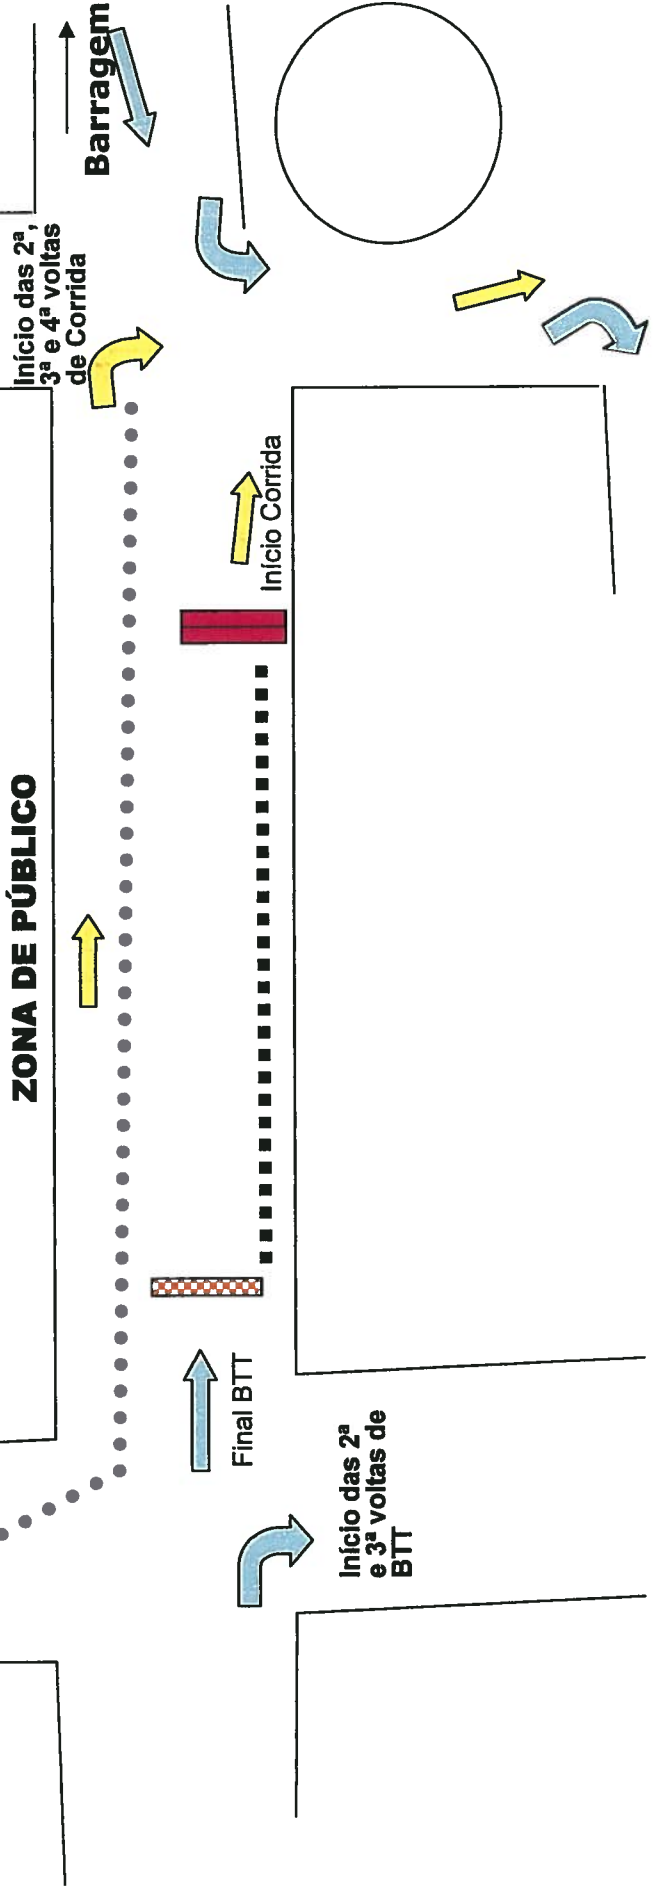

# Triatlo BTT Almodôvar

2006

Final do BTT

PT2

Ínicio e passagem das voltas de corrida

Meta

ZONA DE PÚBLICO

# Triatlo BTT Almodôvar 2006

BTT - 18,2 Km (2,3 Km + 3 voltas de 5,3 km + 50 m)

CORRIDA - 5 km (4 voltas x 1250 m)

*2,20m*

↑ BTT  
↑ CORRIDA

N ←