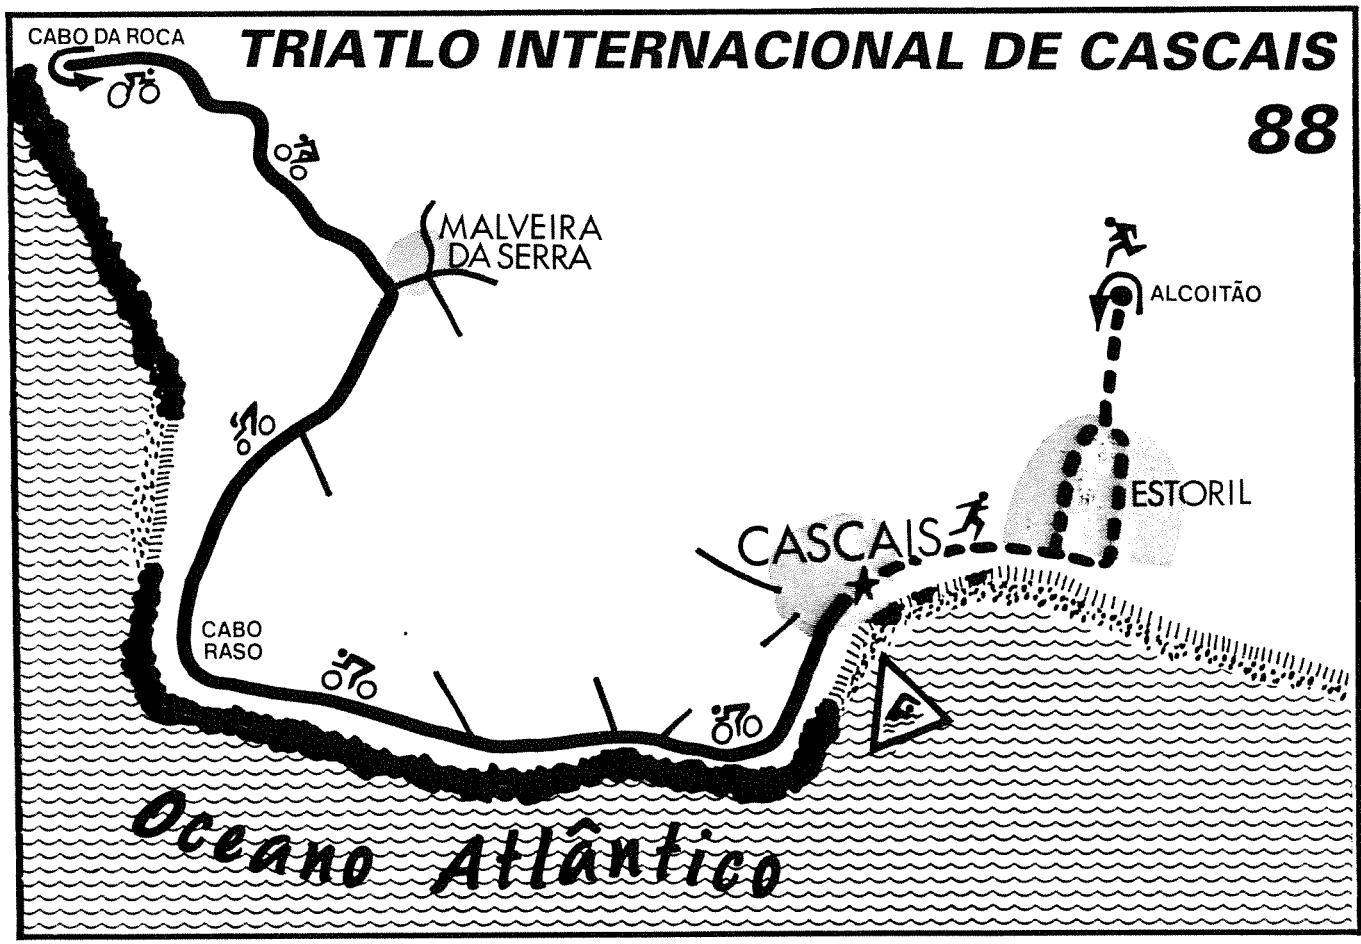

TRIATLO INTERNACIONAL DE CASCAIS

88

CABO DA ROCA

MALVEIRA DA SERRA

ALCOITÃO

ESTORIL

CASCAIS

CABO RASO

Oceano Atlântico

Os horários indicados referem-se à passagem do primeiro atleta

— - Estrada vedada ao trânsito