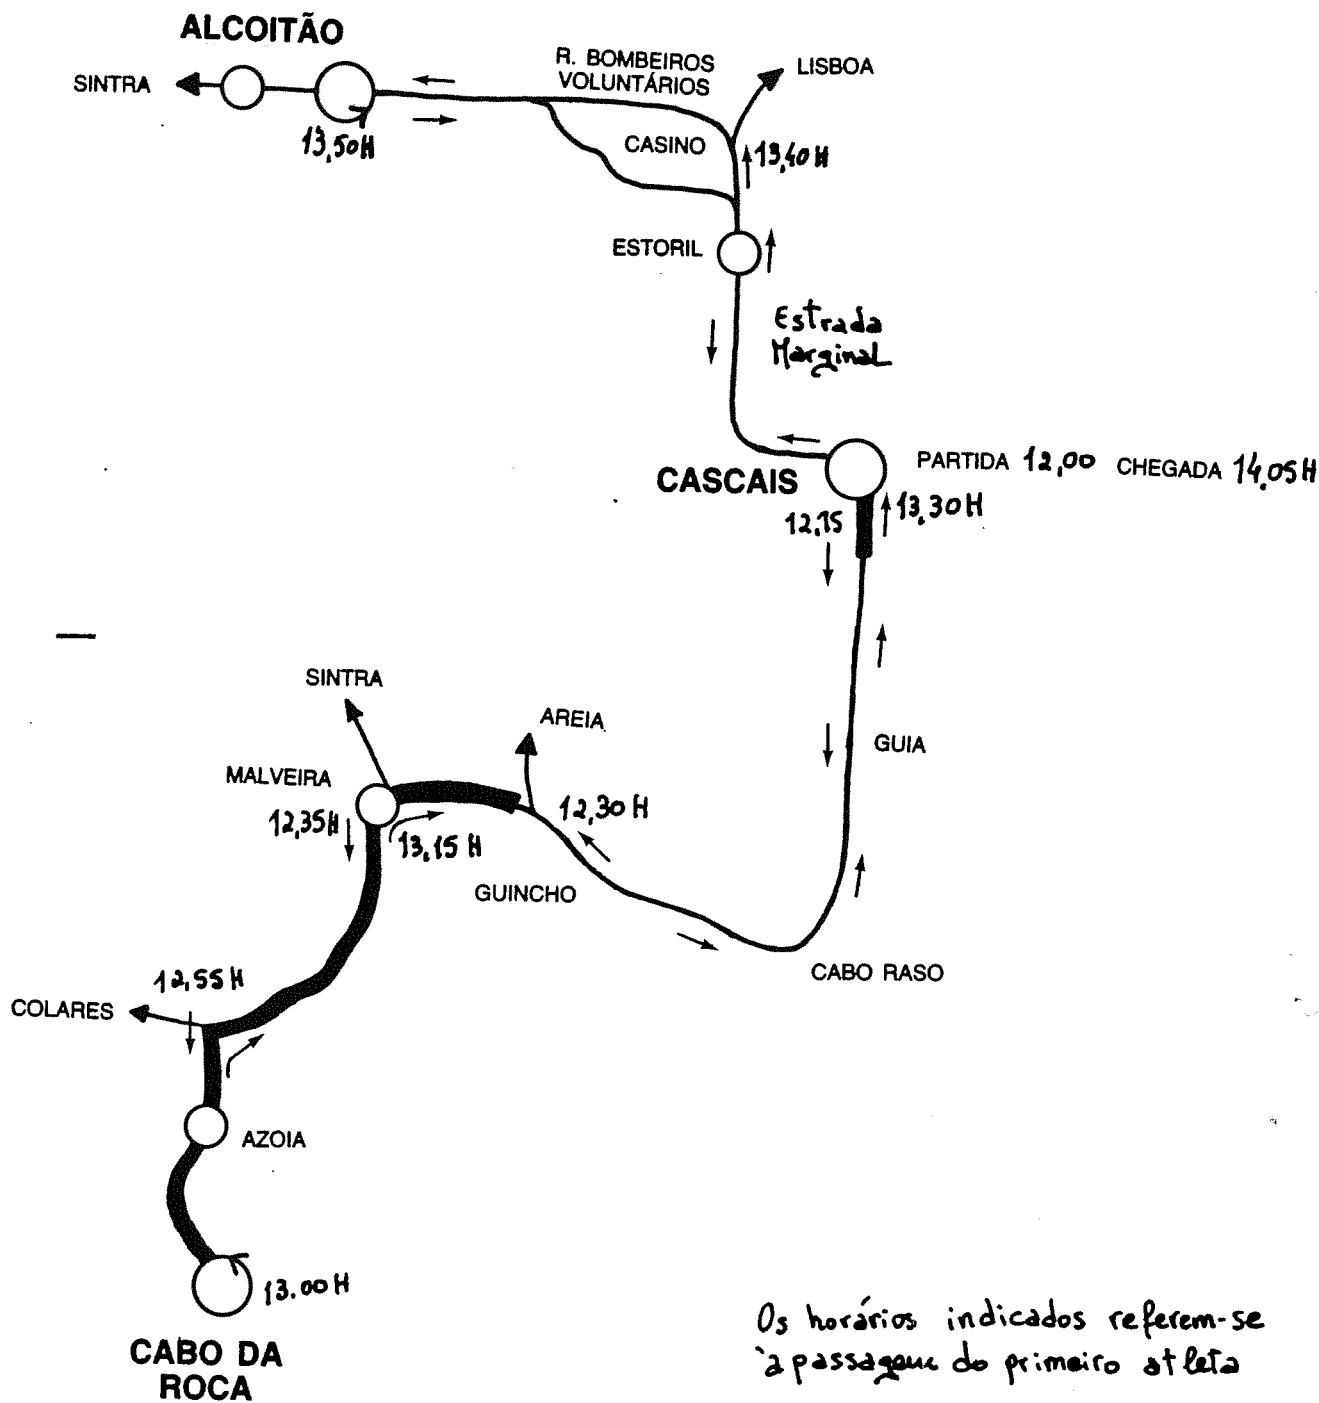

TRIATLO INTERNACIONAL DE CASCAIS

88

CABO DA ROCA

MALVEIRA DA SERRA

ALCOITÃO

ESTORIL

CASCAIS

CABO RASO

Oceano Atlântico

Os horários indicados referem-se à passagem do primeiro atleta

— - Estrada vedada ao trânsito