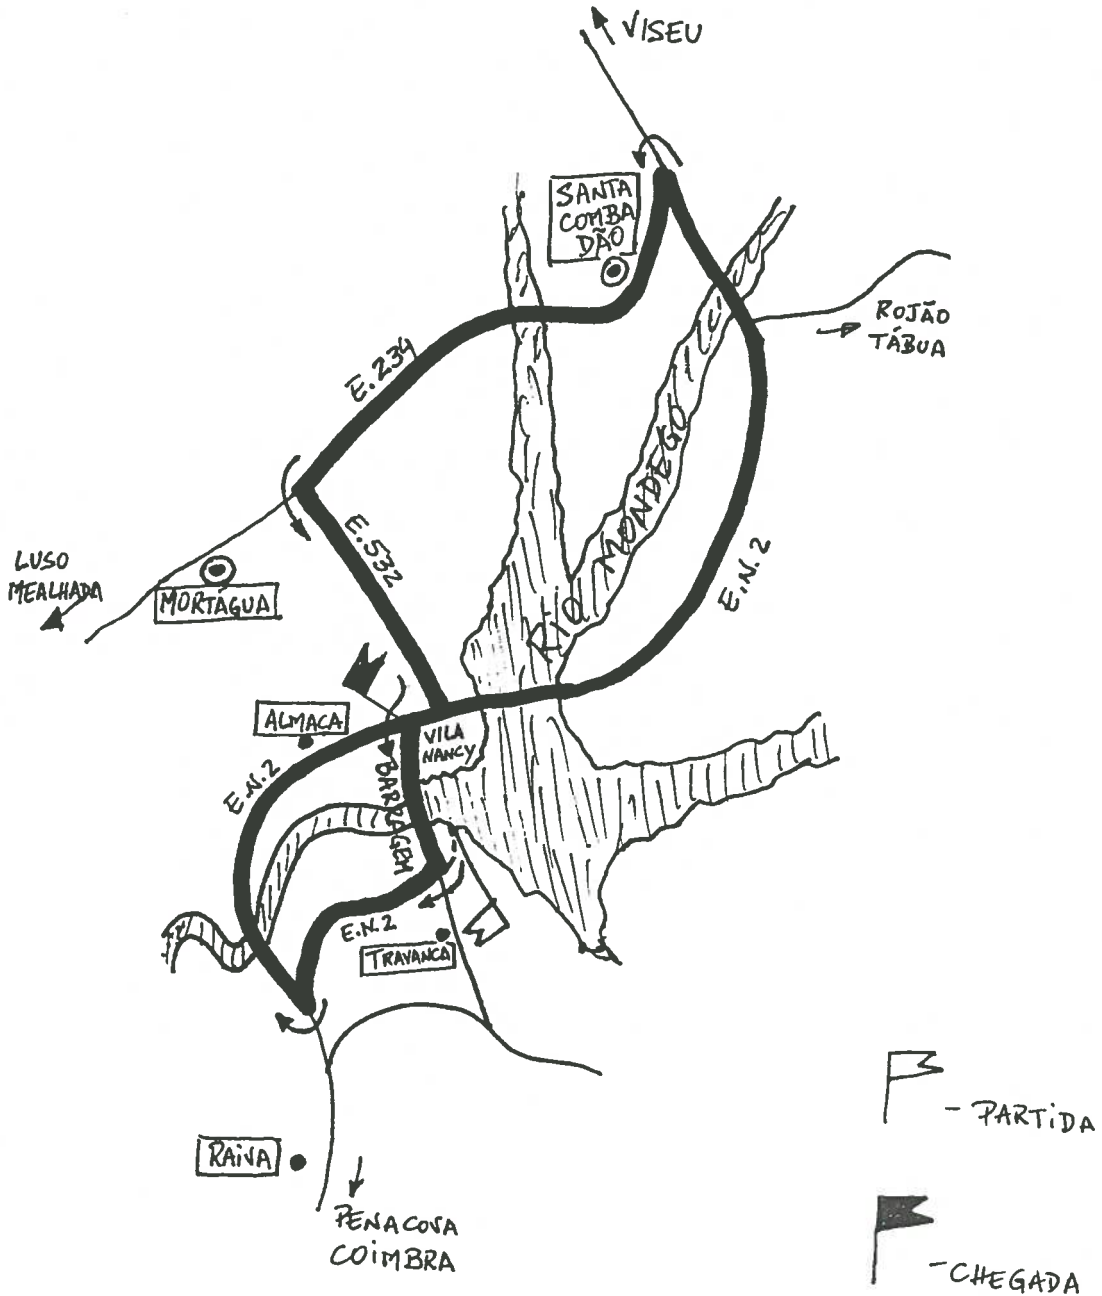

ASSOCIAÇÃO PORTUGUESA DE TRIATLO

RUA PASCOAL DE MELO, 79. 2.º  
1000 LISBOA - PORTUGAL

CAMPEONATO  
NACIONAL  
TRIATLO Cat. B

PROVA DE CICLISMO  
84 Km

ASSOCIAÇÃO PORTUGUESA  
DE TRIATLO

ASSOCIAÇÃO PORTUGUESA DE TRIATLO

RUA PASCOAL DE MELO, 79, 2.º  
1000 LISBOA - PORTUGAL

CAMPEONATO  
NACIONAL  
TRIATLO Cat. B

PROVA DE CORRIDA  
20 Km