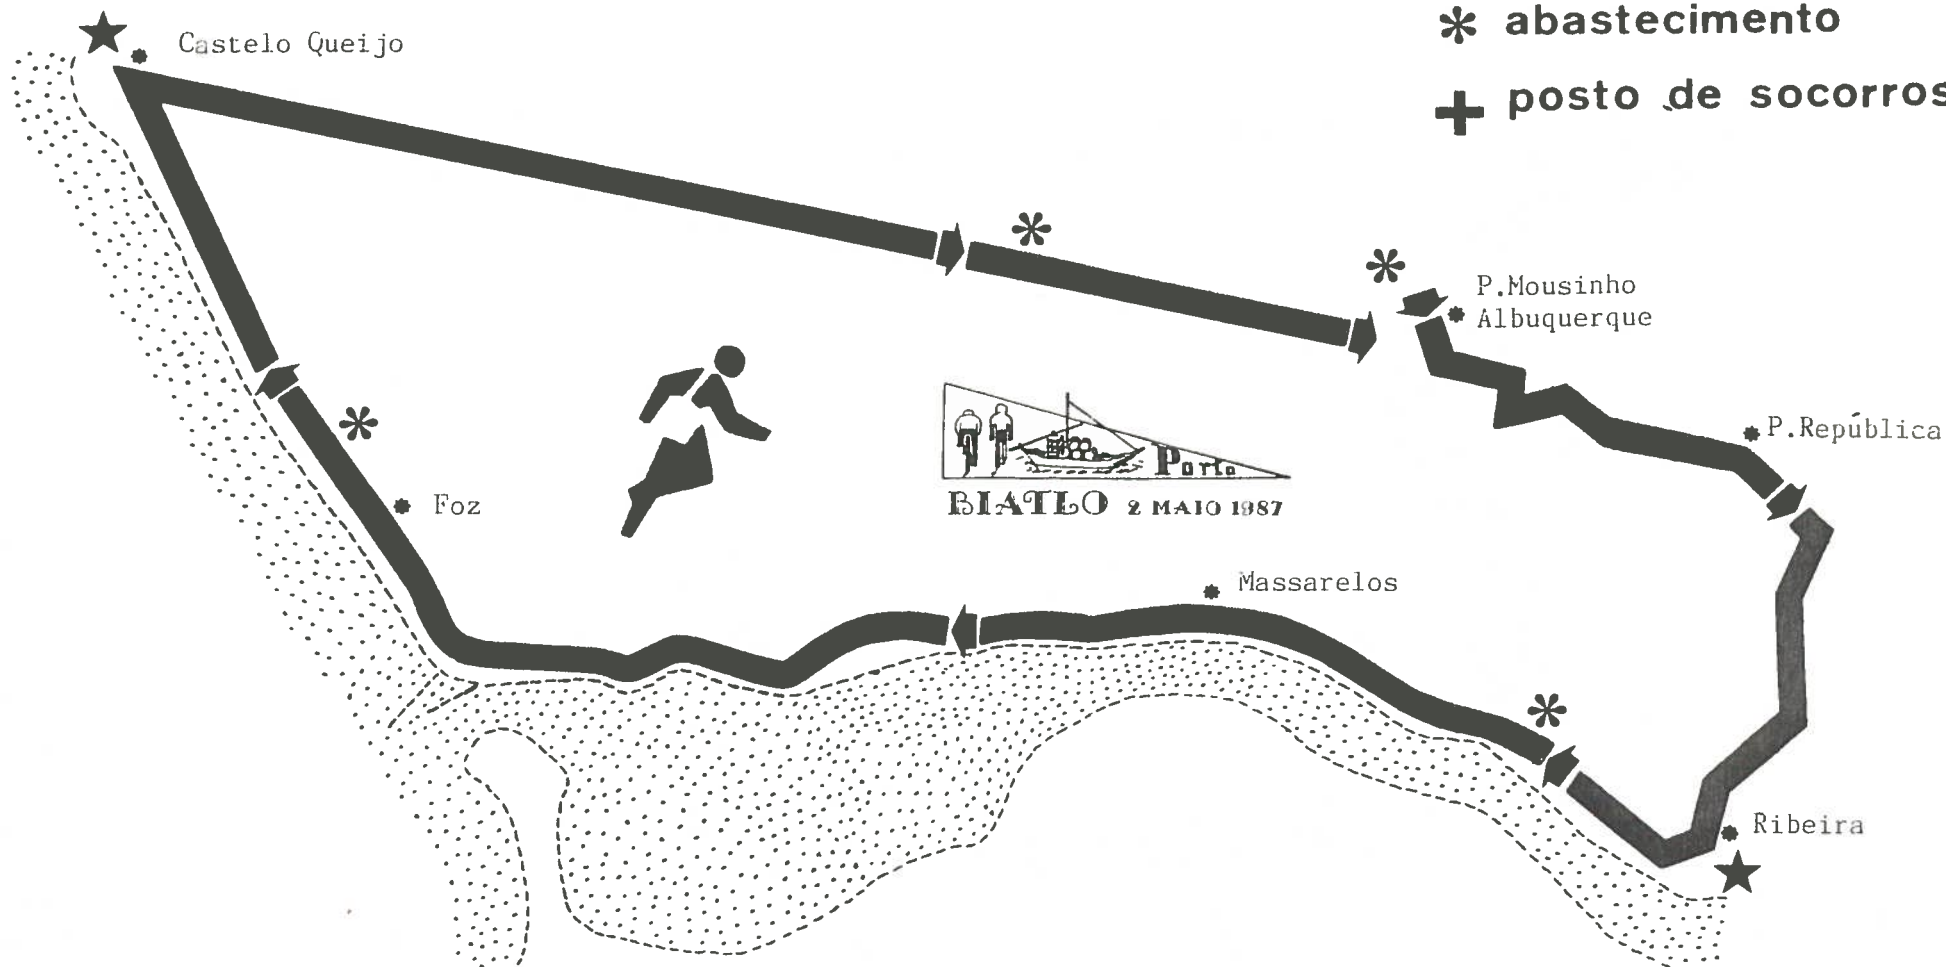

BIATLO PORTO 87

percurso ciclismo 66 kms

legenda

- ★ controlo
- * abastecimento
- + posto de socorros

- + Cruzamento
- * Sandim
- ★

BIATLO PORTO 87

percurso atletismo 16 kms

legenda

- ★ controlo
- * abastecimento
- + posto de socorros

BIATLO PORTO 87

partida ★ transição ★ chegada

legenda

- ★ controlo
- * abastecimento
- + posto de socorros

BIATLO 2 MAIO 1987