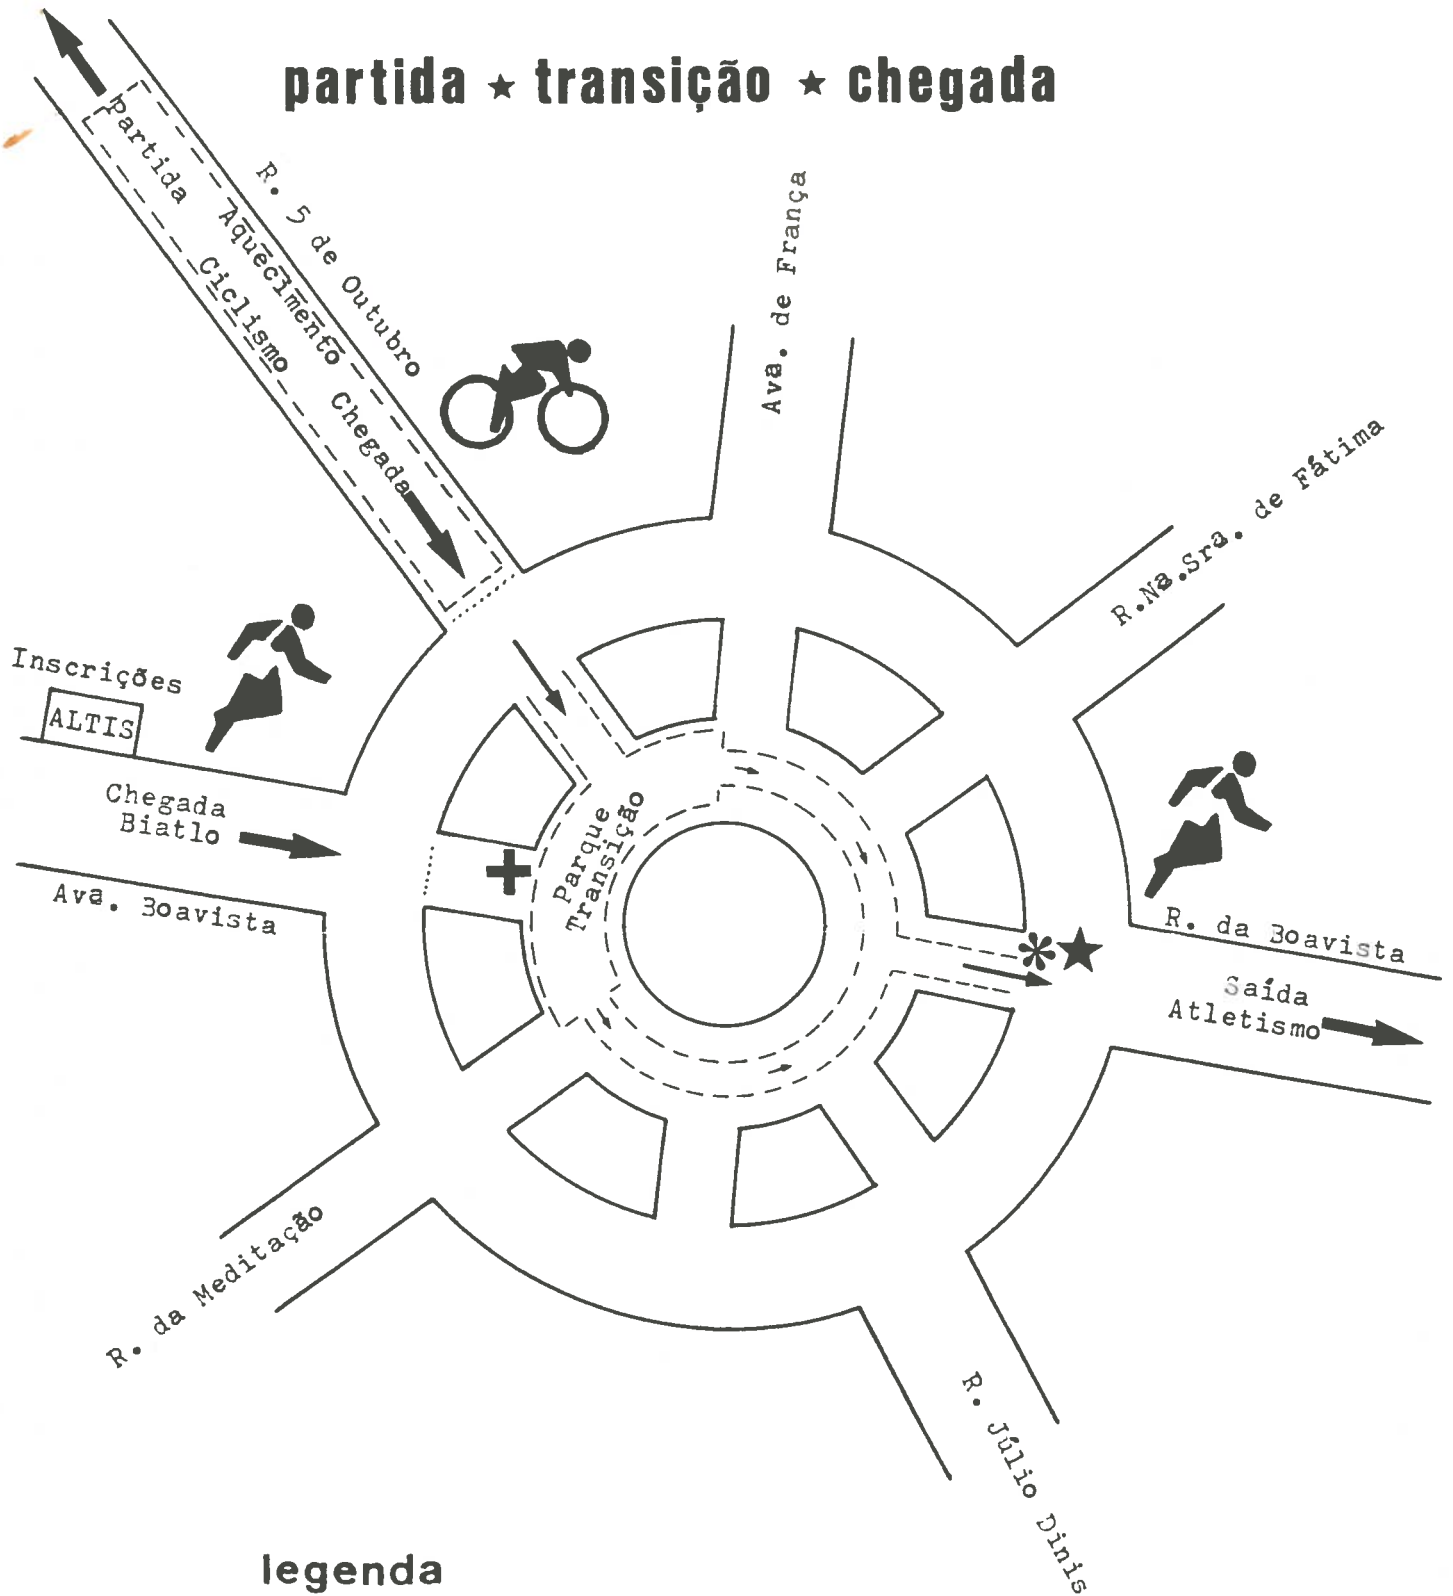

BIATLO PORTO 87

percurso ciclismo 66 kms

legenda

- ★ controlo
- * abastecimento
- + posto de socorros

- + Cruzamento
- * Sandim
- ★

BIATLO PORTO 87

percurso atletismo 16 kms

legenda

- ★ controlo
- * abastecimento
- + posto de socorros

BIATLO PORTO 87

partida ★ transição ★ chegada

legenda

- ★ controlo
- * abastecimento
- + posto de socorros

BIATLO 2 MAIO 1987